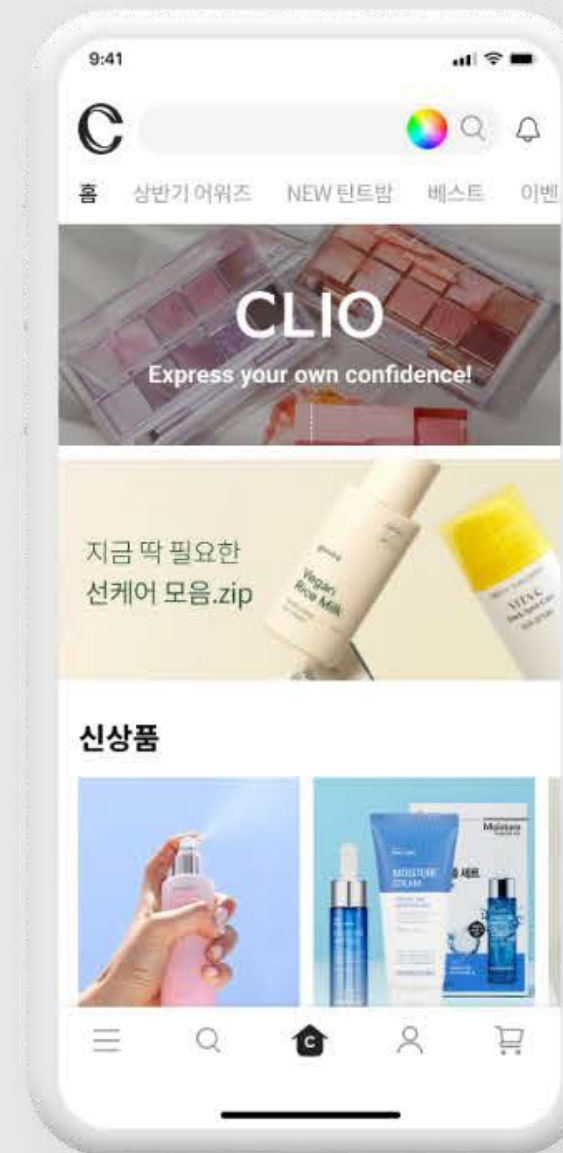

Detail View

PROJECT NAME

클리오 공식몰 구축

브랜드/제품/캠페인 정보를 제공하는 동시에 제품의 판매 및 기본적인 소비자 커뮤니케이션까지 가능한 대표 공식몰 개발 (Mobile / PC Ver), 제품 주문, 발송, 환불 등 기본적 쇼핑 서비스 및 CS/QA/상품후기 등 전반적으로 쇼핑몰에서 제공하는 모든 기능 포함하였고, 스마트기기 활성화에 따른 Mobile 접근성, 활용성, 편의성에 최적화된 UI / Design 구현하였습니다.

Client   CLIO

Release Data   2022.04 ~ 2022.12

Solution   쇼핑몰구축, 커머스플랫폼, PHP
with **EMS Solution**