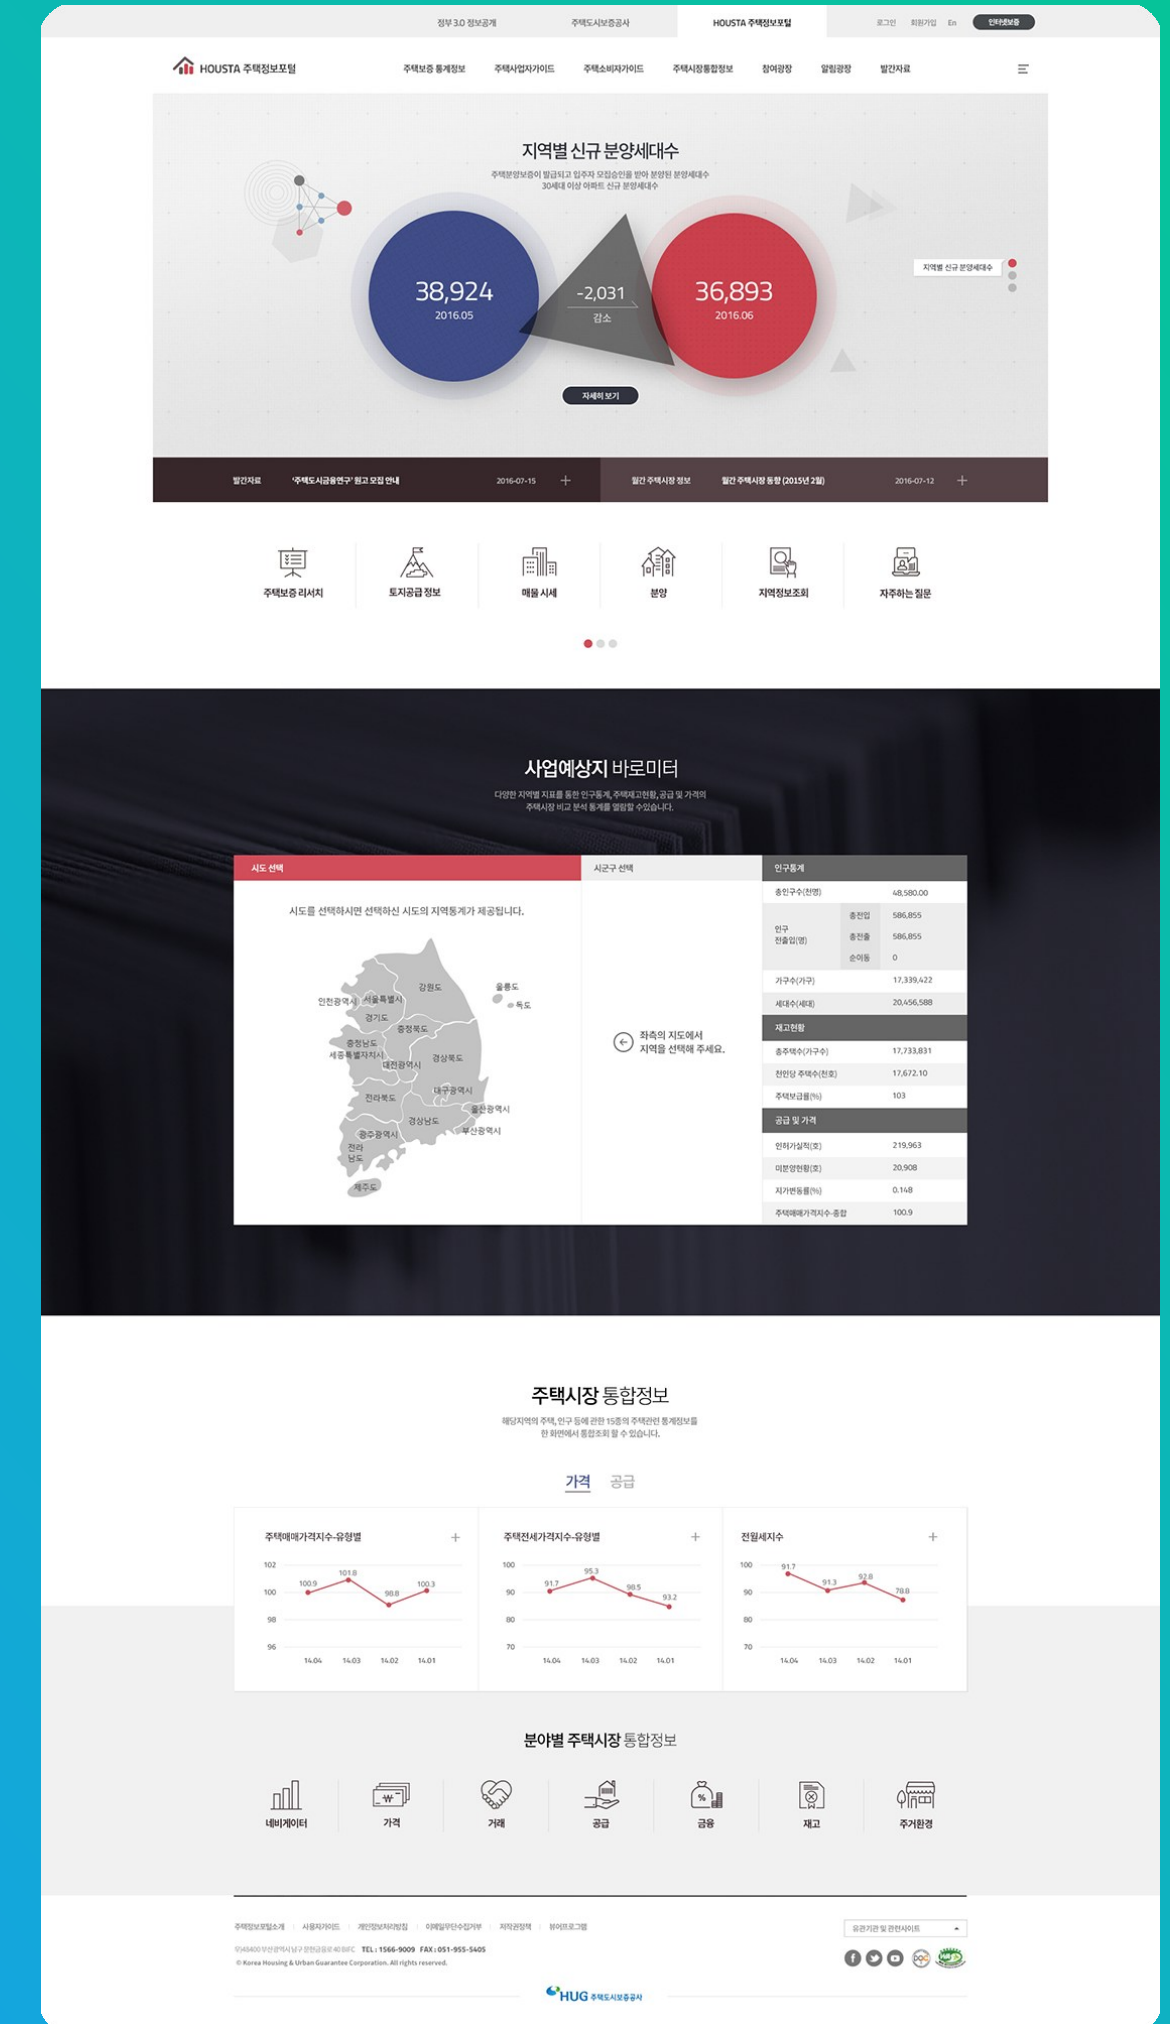

Detail View

PROJECT NAME

HUG주택도시보증공사 대민서비스 리뉴얼

주택도시보증공사 통합 웹사이트 리뉴얼 프로젝트로 사용자 UI 및 관리자
CMS리뉴얼 그리고 보안프로그램 전체 리뉴얼을 진행

Client 주택도시보증공사

Release Data 2016.08 ~ 2017.01

Solution PC & Mobile Website, CMS Solution

Detail View