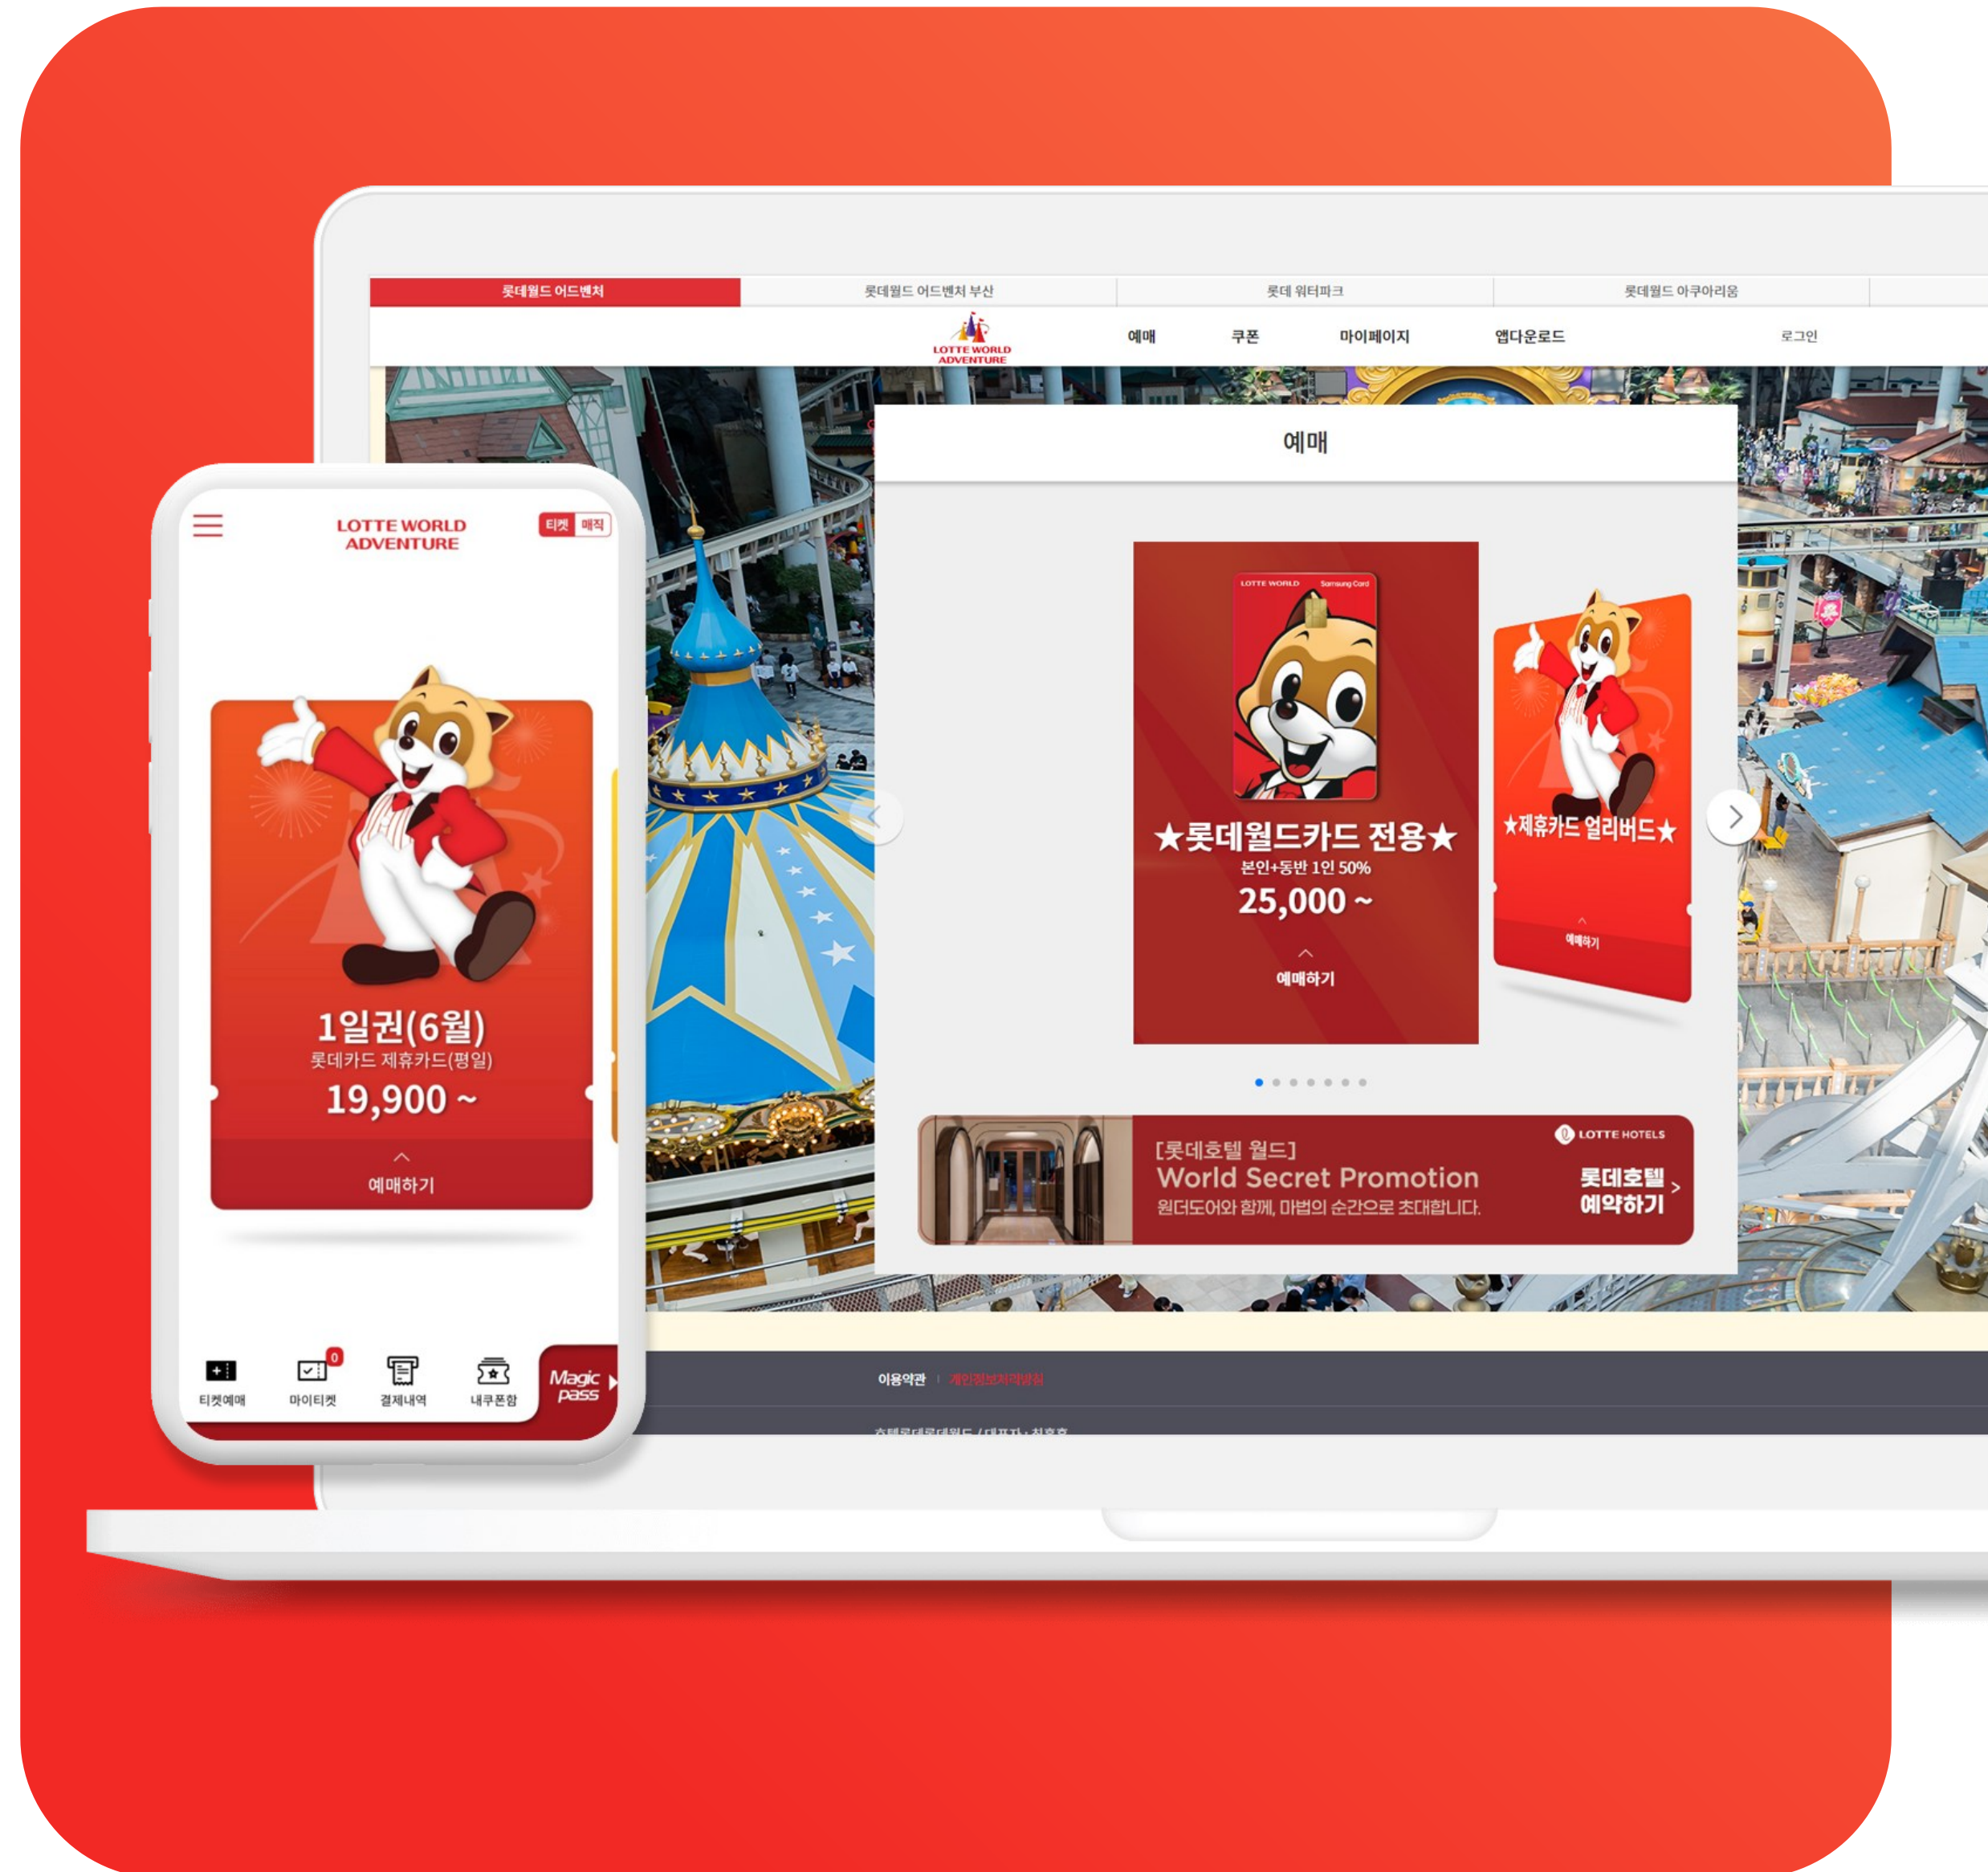

점포라인 부동산 플랫폼 운영 및 모바일 플랫폼 제안

매물 정보 부동산 공유 플랫폼 운영 및 모바일 플랫폼 제안해서 수주

Client 점포라인

Release Data 2019.07 ~ 2019.12

Solution PC & Mobile website
with **CMS Solution**

Portfolio

PROJECT NAME

롯데월드 온라인간소화 및 테블릿 키오스크 구축

화상상담 R support 연동, OZ Report 연동, OZ e-Form 연동
고객전용사용자시스템 / 상담사전용파트너시스템 / 관리자시스템

Client 롯데월드

Release Data 2019.05 ~ 2019.10

Solution Android , iOS APP & website
with **CMS Solution**

Portfolio

PROJECT NAME

KTB투자증권 웹사이트 구축