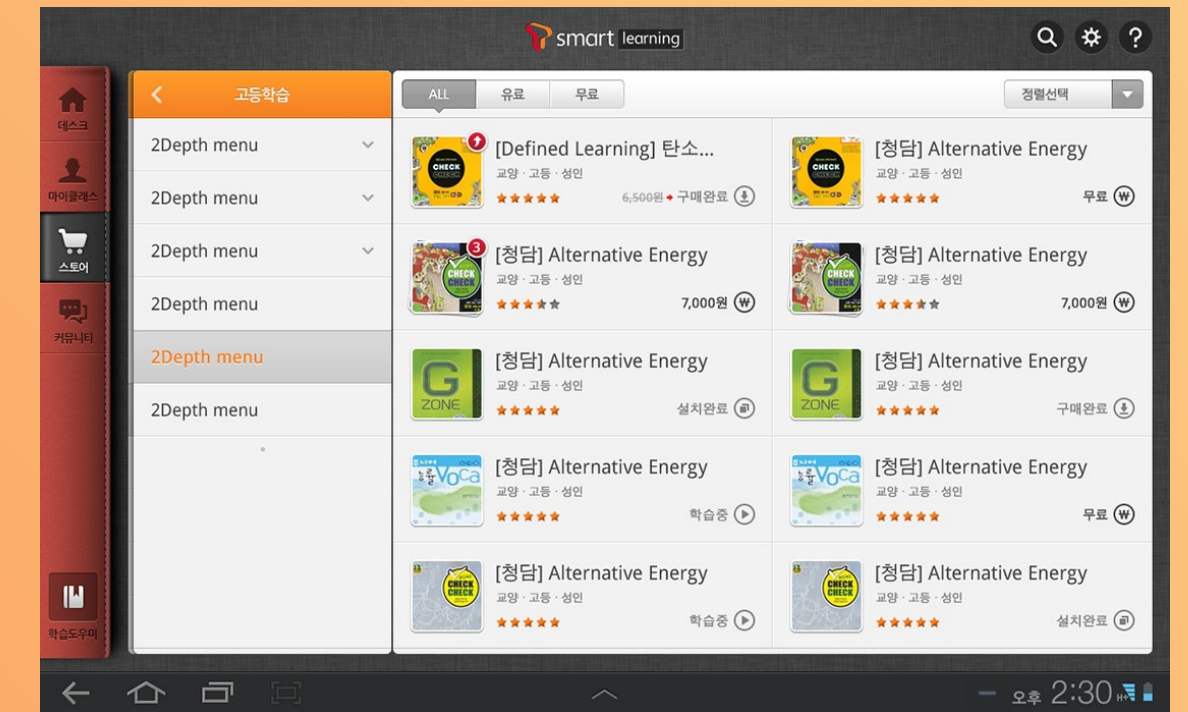

T Smart Learning

SKT와 청담어학이 함께 개발하는 콘텐츠 구매용 태블릿 전용 앱, 학습 콘텐츠를 구매하고 다운로드 가능하도록 구성

Client SKT

Release Data 2014.08 ~ 2014.12

Solution Tablet Only, Android OS, 모바일 결제
with **LMS Solution**

Detail View

PROJECT NAME

T Smart Learning

SKT와 청담어학이 함께 개발하는 콘텐츠 구매용 테블릿 전용 앱, 학습 콘텐츠를 구매하고 다운로드 가능하도록 구성

Client SKT

Release Data 2014.08 ~ 2014.12

Solution Tablet Only, Android OS, 모바일 결제
with **LMS Solution**

Detail View

PROJECT NAME

T Smart Learning

SKT와 청담어학이 함께 개발하는 콘텐츠 구매용 태블릿 전용 앱, 학습 콘텐츠를 구매하고 다운로드 가능하도록 구성

Client SKT
Release Data 2014.08 ~ 2014.12
Solution Tablet Only, Android OS, 모바일 결제 with **LMS Solution**

Portfolio

PROJECT NAME