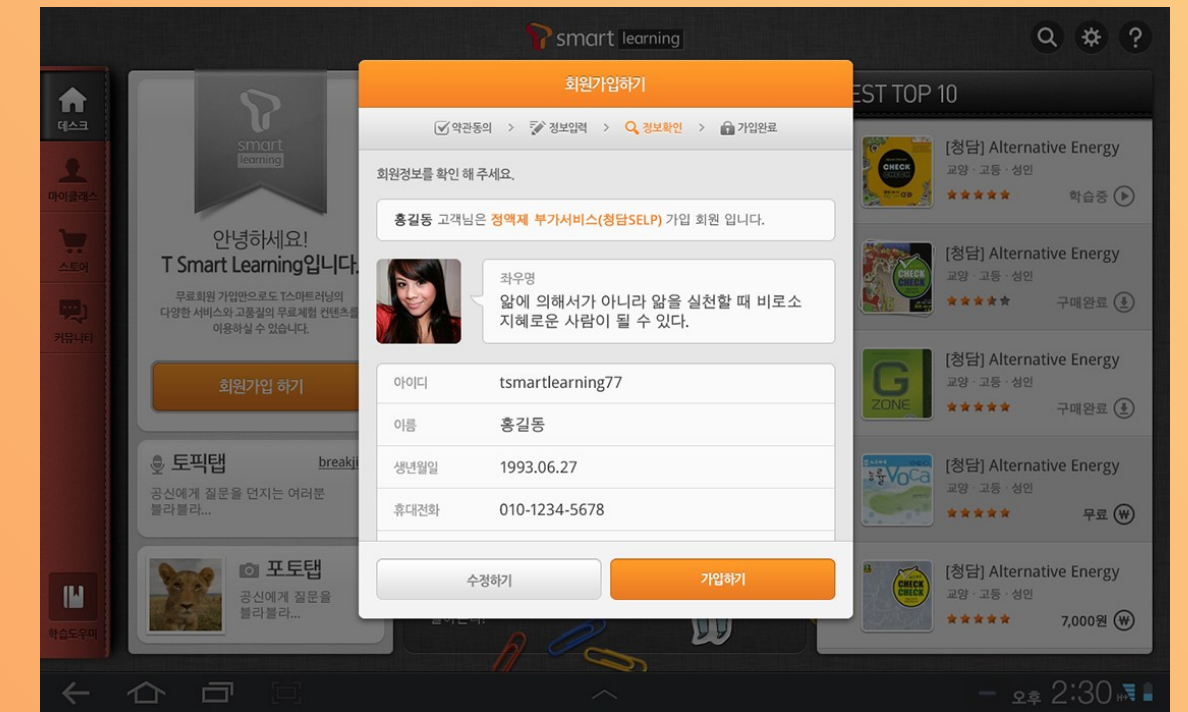

Detail View

PROJECT NAME

T Smart Learning

SKT와 청담어학이 함께 개발하는 콘텐츠 구매용 테블릿 전용 앱, 학습 콘텐츠를 구매하고 다운로드 가능하도록 구성

Client SKT

Release Data 2014.08 ~ 2014.12

Solution Tablet Only, Android OS, 모바일 결제
with **LMS Solution**