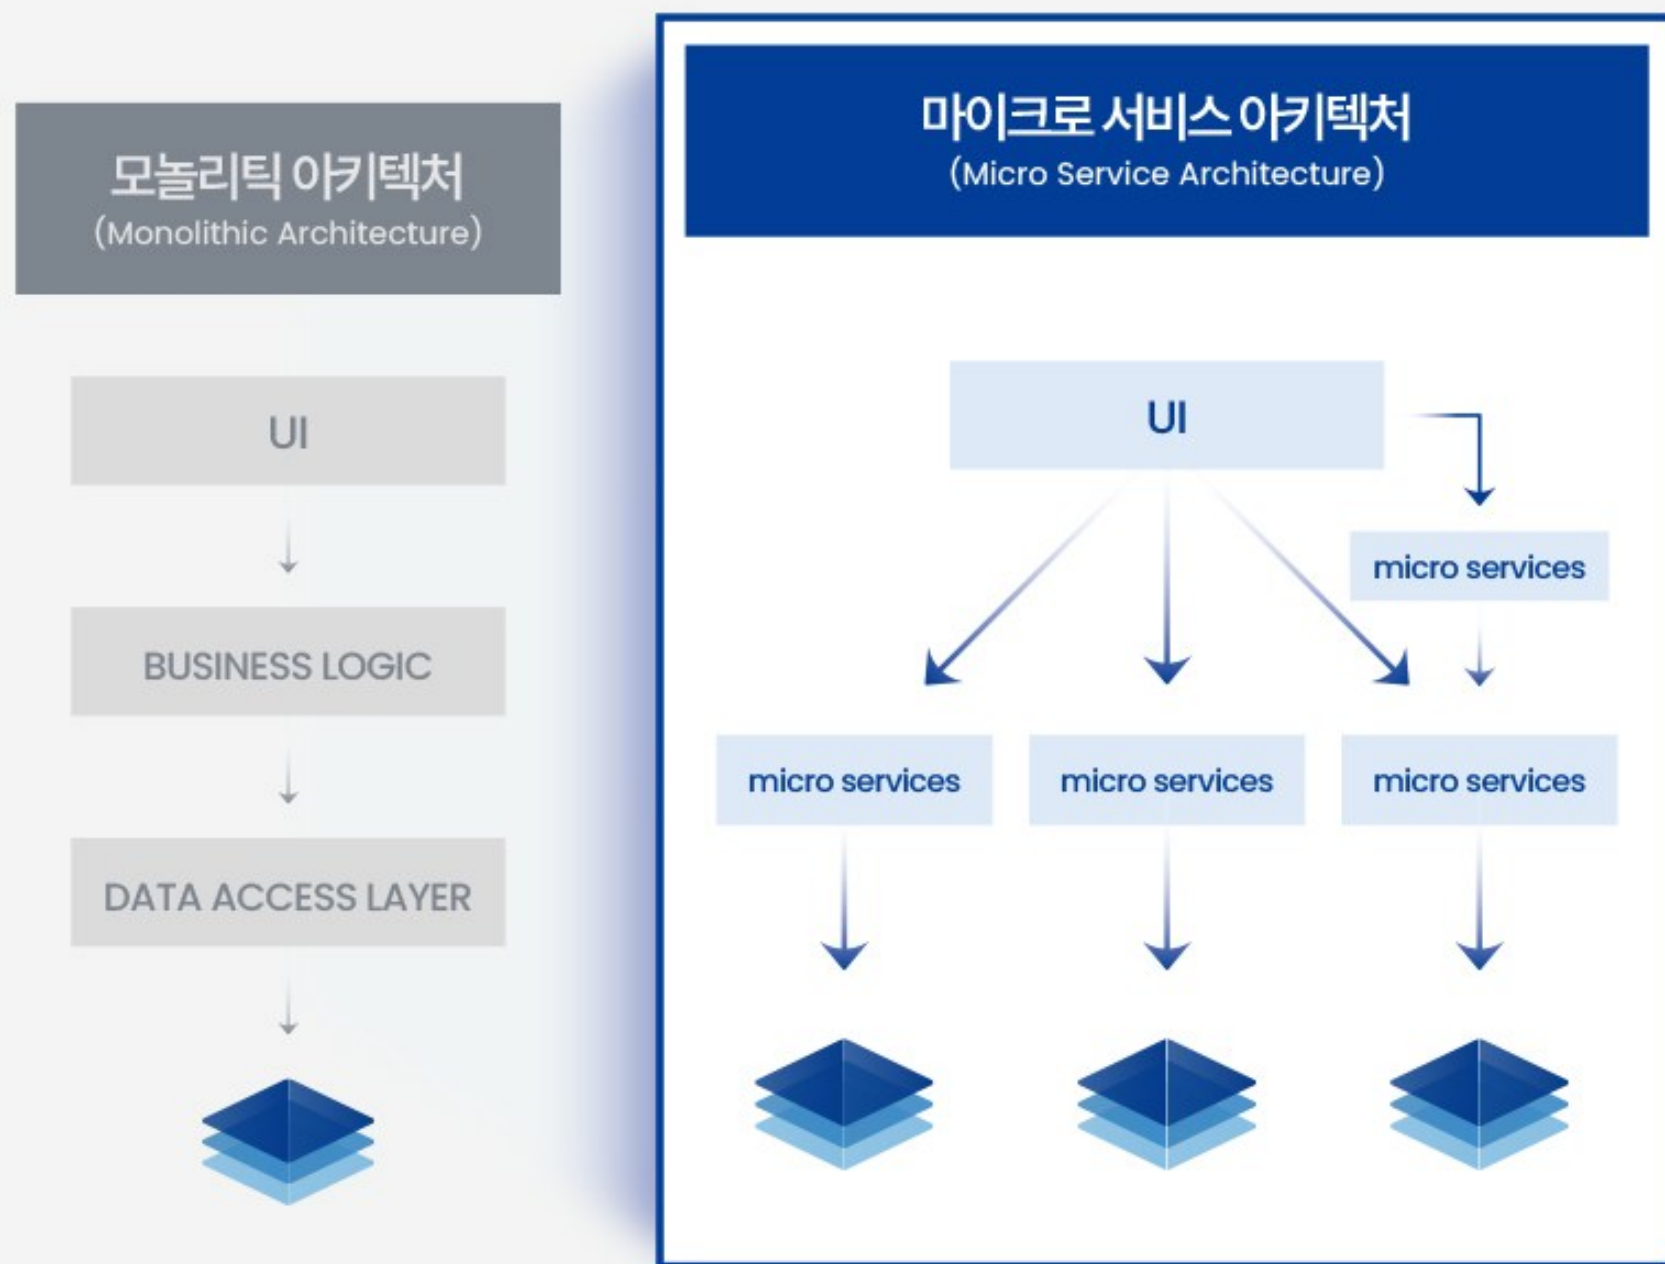

ITPUB은 MSA기반의 디지털 트랜스포메이션 전문 기업입니다

Digital Transformation, Cloud Native and MSA Expert Group

MSA Micro Service Architecture