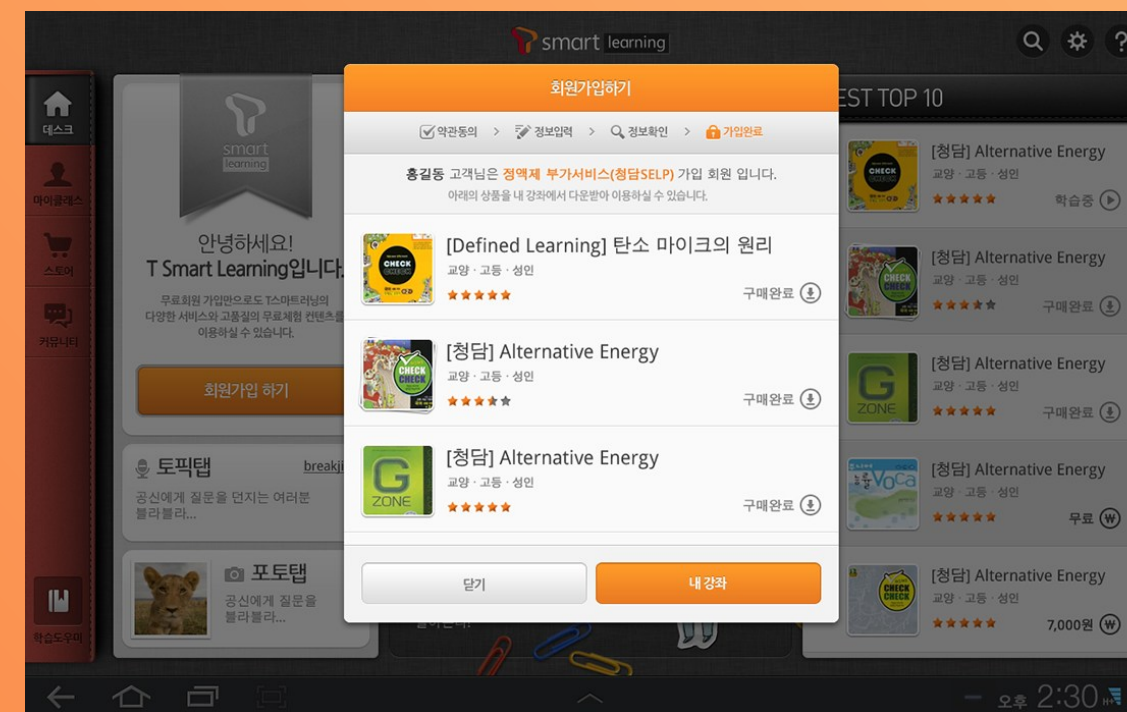

Detail View

PROJECT NAME

T Smart Learning

SKT와 청담어학이 함께 개발하는 콘텐츠 구매용 테블릿 전용 앱, 학습 콘텐츠를 구매하고 다운로드 가능하도록 구성

Client SKT

Release Data 2014.08 ~ 2014.12

Solution Tablet Only, Android OS, 모바일 결제
with **LMS Solution**