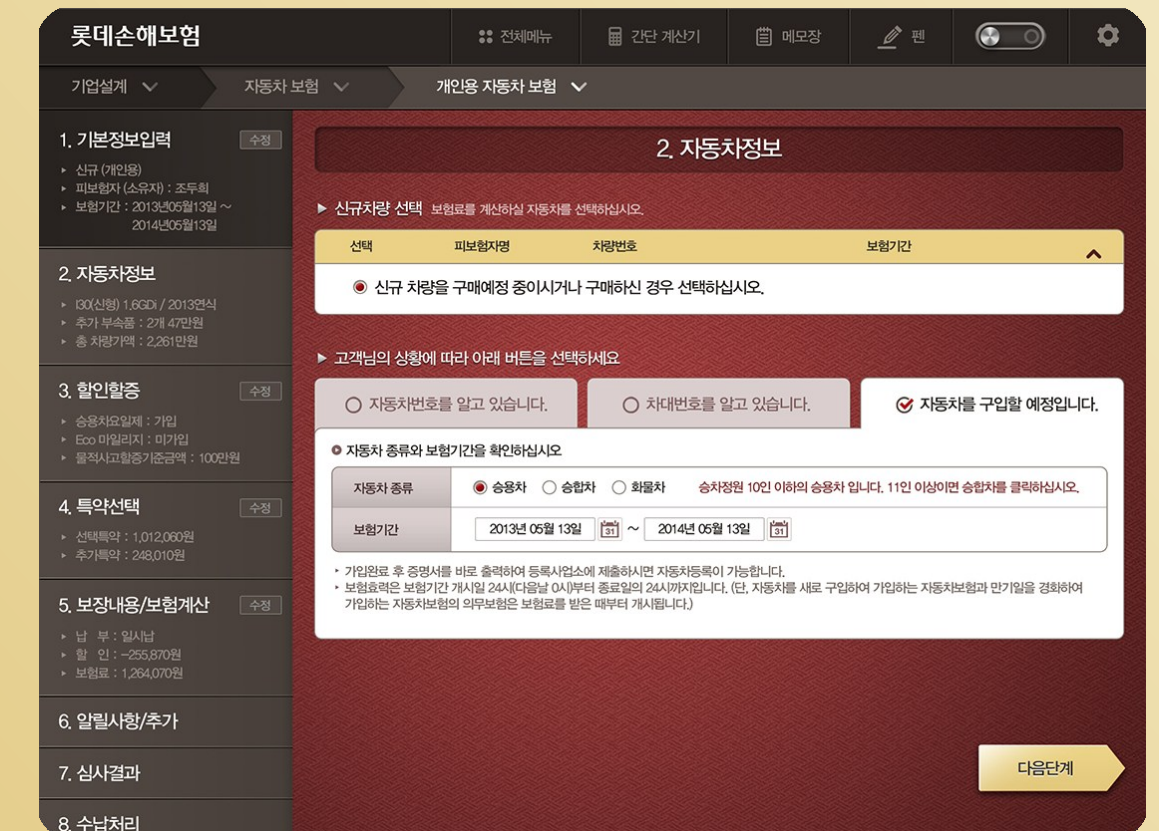

Detail View

PROJECT NAME

롯데손해보험MSFA

태블릿 단말기를 통한 외부 고객응대가 더욱 편리해지고 외부에서도 모바일 단말기에서 싸인을 통한 인증절차 간소화

Client	롯데손해보험
Release Data	2013.05 ~ 2014.03
Solution	Tablet Only, Android OS, 모바일인증시스템