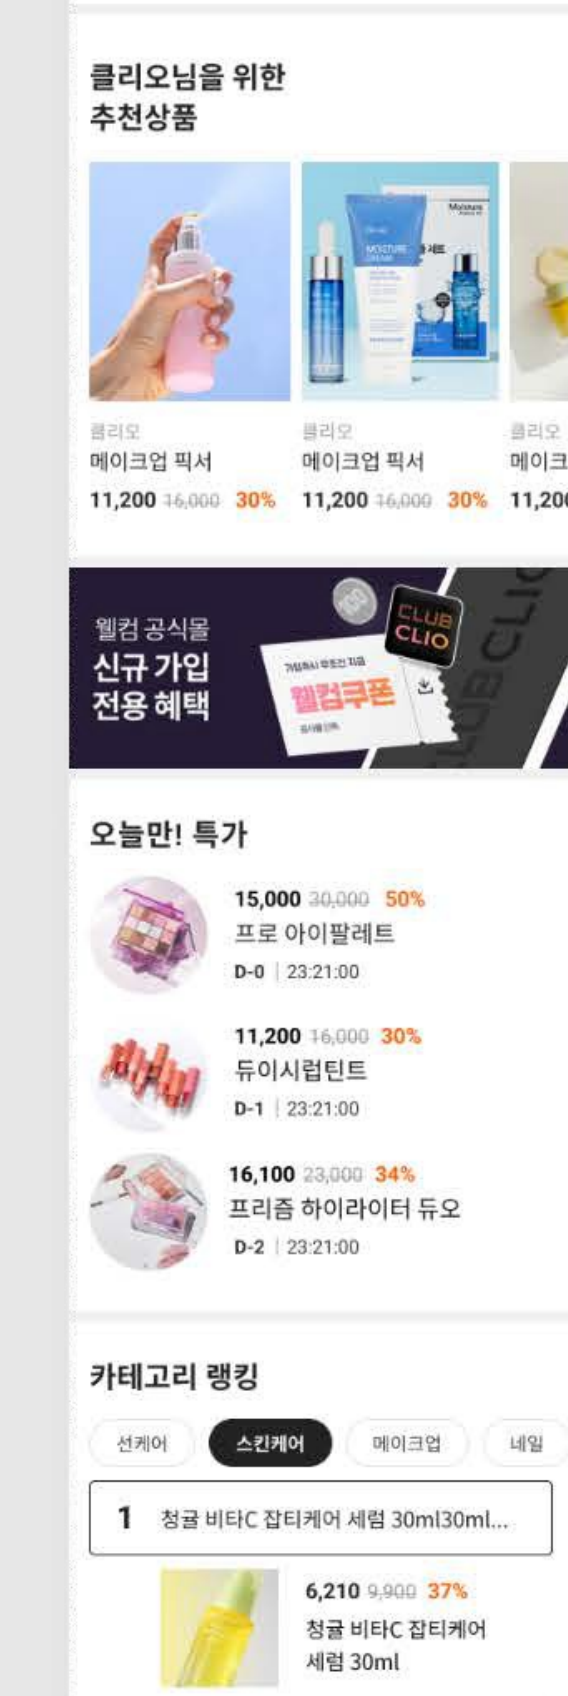

Detail View

PROJECT NAME

클리오 공식몰 구축

브랜드/제품/캠페인 정보를 제공하는 동시에 제품의 판매 및 기본적인 소비자 커뮤니케이션까지 가능한 대표 공식몰 개발 (Mobile / PC Ver), 제품 주문, 발송, 환불 등 기본적 쇼핑 서비스 및 CS/QA/상품후기 등 전반적으로 쇼핑몰에서 제공하는 모든 기능 포함하였고, 스마트기기 활성화에 따른 Mobile 접근성, 활용성, 편의성에 최적화된 UI / Design 구현하였습니다.

Client   CLIO

Release Data   2022.04 ~ 2022.12

Solution   쇼핑몰구축, 커머스플랫폼, PHP
with **EMS Solution**