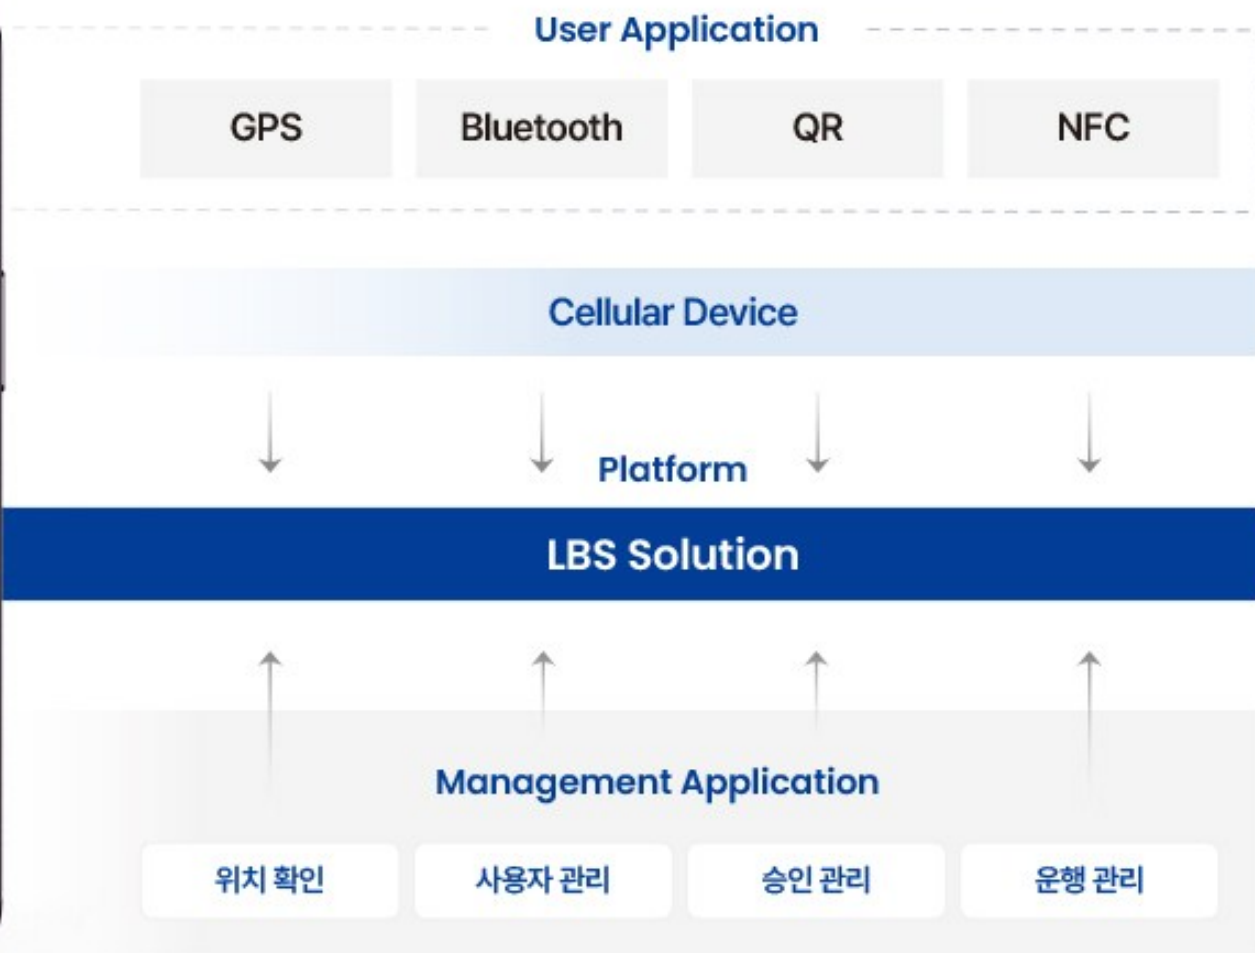

- 브랜드별 주문, 결제, 배송 등 기능을 제공
- 멤버십 혜택에 따른 통합결제 시스템 제공
- 다양한 결제 방식 제공 (카드, 계좌, PAY, 포인트 등)
- 브랜드별 상점 및 상세페이지 템플릿 제공, 효과적인 홍보 및 마케팅 가능

ECS 솔루션 서비스구성도

- ECS 솔루션 상품등록 및 관리 / 회원관리 / 입점업체 정보 관리 / 구매 및 예약 내역 조회 / ERP 연동
- 지점별 화면 상품등록 및 관리 / 고객 및 예약관리 / 지점 홈페이지 관리 / 판매 내역 조회

Case Study 구축사례

피부샵 중개 플랫폼

피부 표피 진단, 진단키트, 성형외과 또는 피부과 중개서비스로 입점형 커머스 플랫폼을 적용한 온라인 중개 플랫폼, 예약 및 결제가 가능한 이커머스 플랫폼입니다.

LBS Solution

실시간 탑승자 관리 및 보호기능과 버스과 기사의 운행관리 기능을 제공하는 **스마트 버스관리 솔루션**

LBS 솔루션 서비스구성도

APP Function

LBS솔루션(Location Based System)은 GPS연동, MQTT, 실시간 근거리 통신(블루투스) 등의 기능 제공으로 실시간 모니터링이 가능하고 회원관리, 탑승자관리, 동승자관리, 정류장관리, 배차관리, 노선관리 등의 관리자 기능을 제공합니다.

- GPS연동, MQTT, 실시간 근거리 통신 (블루투스) 등으로 서비스 제공
- 비콘, 카메라 등의 웨어러블 디바이스와 실시간 연동
- 시간 위치 알림, 탑승자 체크 및 알림, 차량의 노선 또는 동선 알림 등에 널리 활용
- 회원관리, 탑승자관리, 동승자관리, 정류장관리, 배차관리, 노선관리 등의 관리자 기능 제공

Case Study 구축사례

위치기반 스마트 버스 탑승 관리 플랫폼

버스내에 장착된 스마트 디바이스의 GPS를 이용한 버스 탑승 관리 어플리케이션으로 배차 및 노선 관리를 위한 관리자를 함께 제공하여 차량관리를 비롯하여 탑승자의 승하차 알림도 가능한 버스 전용 관리 시스템입니다.

ITPUB은 MSA기반의 디지털 트랜스포메이션 전문 기업입니다

Digital Transformation, Cloud Native and MSA Expert Group