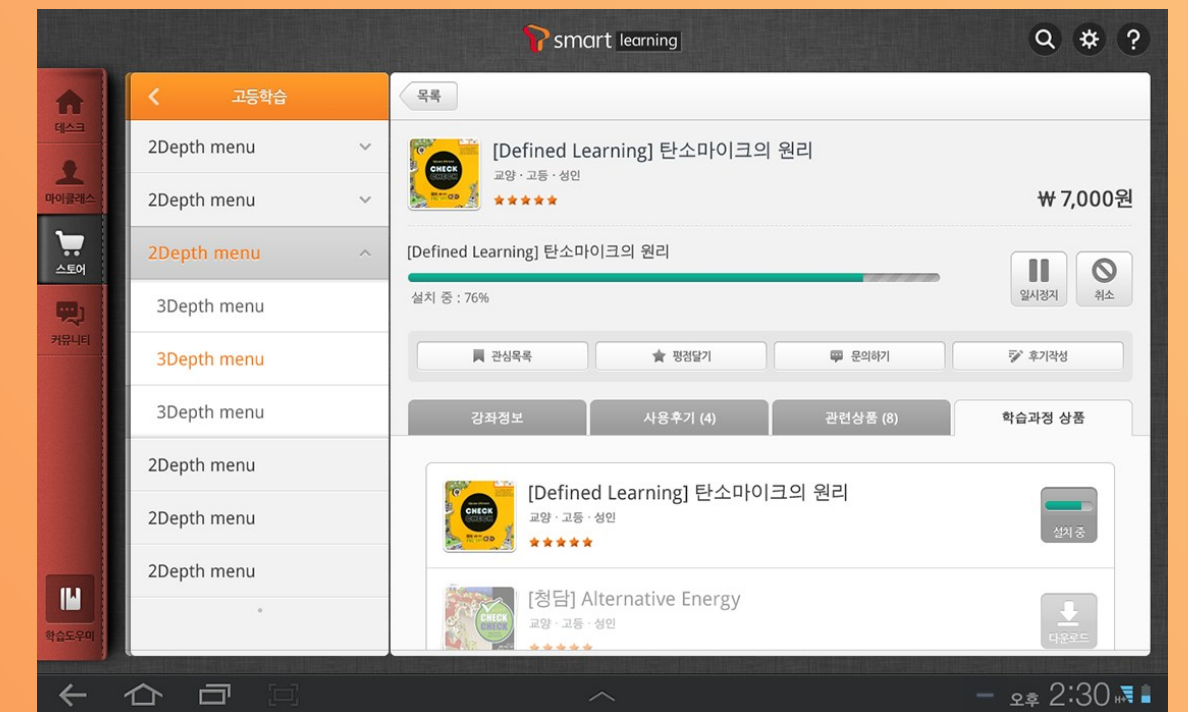

T Smart Learning

SKT와 청담어학이 함께 개발하는 콘텐츠 구매용 테블릿 전용 앱, 학습 콘텐츠를 구매하고 다운로드 가능하도록 구성

Client SKT

Release Data 2014.08 ~ 2014.12

Solution Tablet Only, Android OS, 모바일 결제
with **LMS Solution**

Detail View

PROJECT NAME

T Smart Learning

SKT와 청담어학이 함께 개발하는 콘텐츠 구매용 태블릿 전용 앱, 학습 콘텐츠를 구매하고 다운로드 가능하도록 구성

Client SKT
Release Data 2014.08 ~ 2014.12
Solution Tablet Only, Android OS, 모바일 결제 with **LMS Solution**

Portfolio

PROJECT NAME