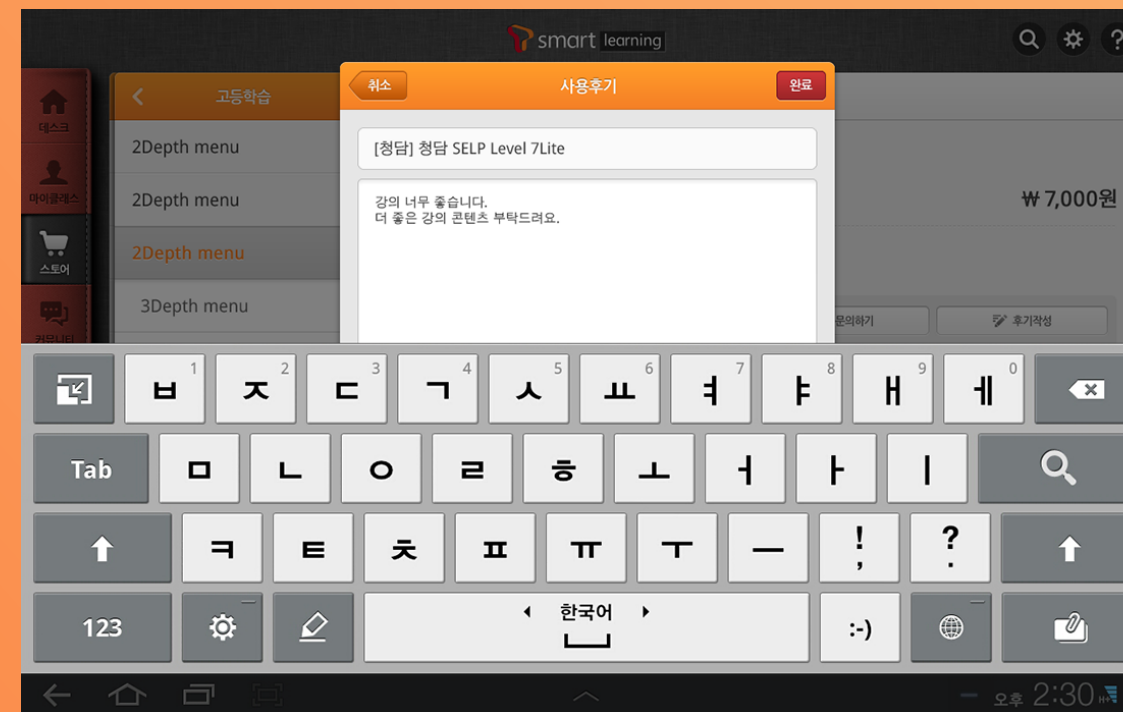

Detail View

PROJECT NAME

T Smart Learning

SKT와 청담어학이 함께 개발하는 콘텐츠 구매용 태블릿 전용 앱, 학습 콘텐츠를 구매하고 다운로드 가능하도록 구성

Client SKT
Release Data 2014.08 ~ 2014.12
Solution Tablet Only, Android OS, 모바일 결제 with **LMS Solution**