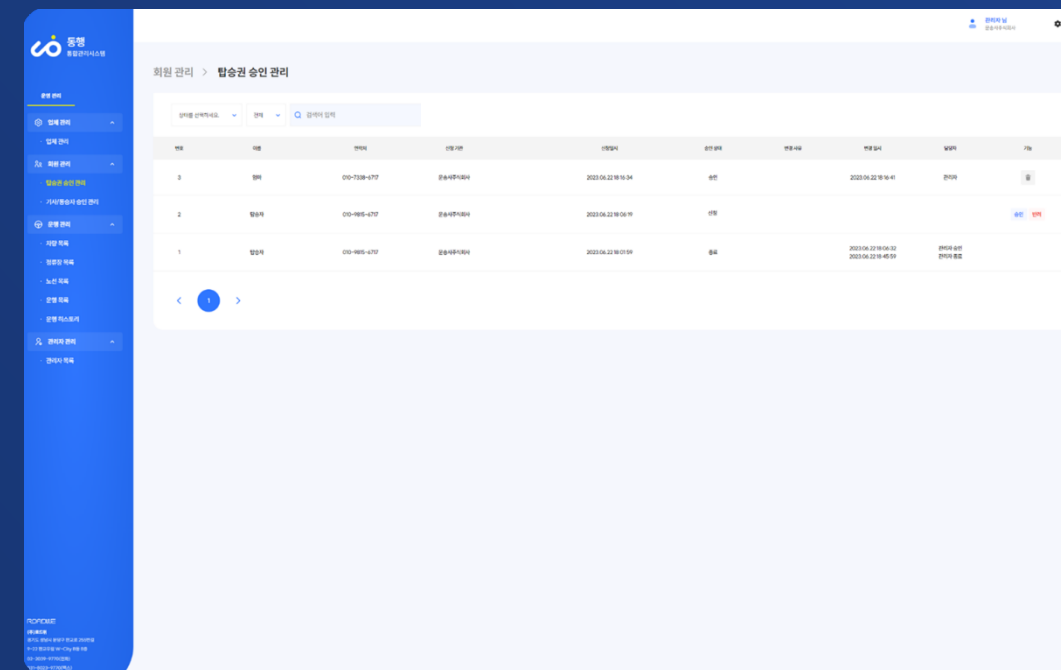

Client 로드위

Release Data 2023.01 ~ 2023.08

Solution iOS, Android OS, Web
with **LMS Solution**

Detail View

PROJECT NAME

위치기반 스마트 버스 탑승 관리 플랫폼

버스내에 장착된 스마트 디바이스의 GPS를 이용한 버스 탑승 관리
어플리케이션으로 배차 및 노선 관리를 위한 관리자를 함께 제공하여 차량관리를
비롯하여 탑승자의 승하차 알림도 가능한 버스 전용 관리 시스템입니다.

Client 로드위

Release Data 2023.01 ~ 2023.08

Solution iOS, Android OS, Web
with **LMS Solution**

Portfolio

PROJECT NAME

레미안 홈 플랫폼 APP

아파트 입주인이 전용 어플리케이션을 통해 시설예약, 이용권 구매 등 다양한 문화와 여가를 편리하게 즐길 수 있도록 도움을 주는 생활전문 어플리케이션 플랫폼입니다. 또한 관리자를 제공하여 관리업무에도 편리함을 제공합니다.