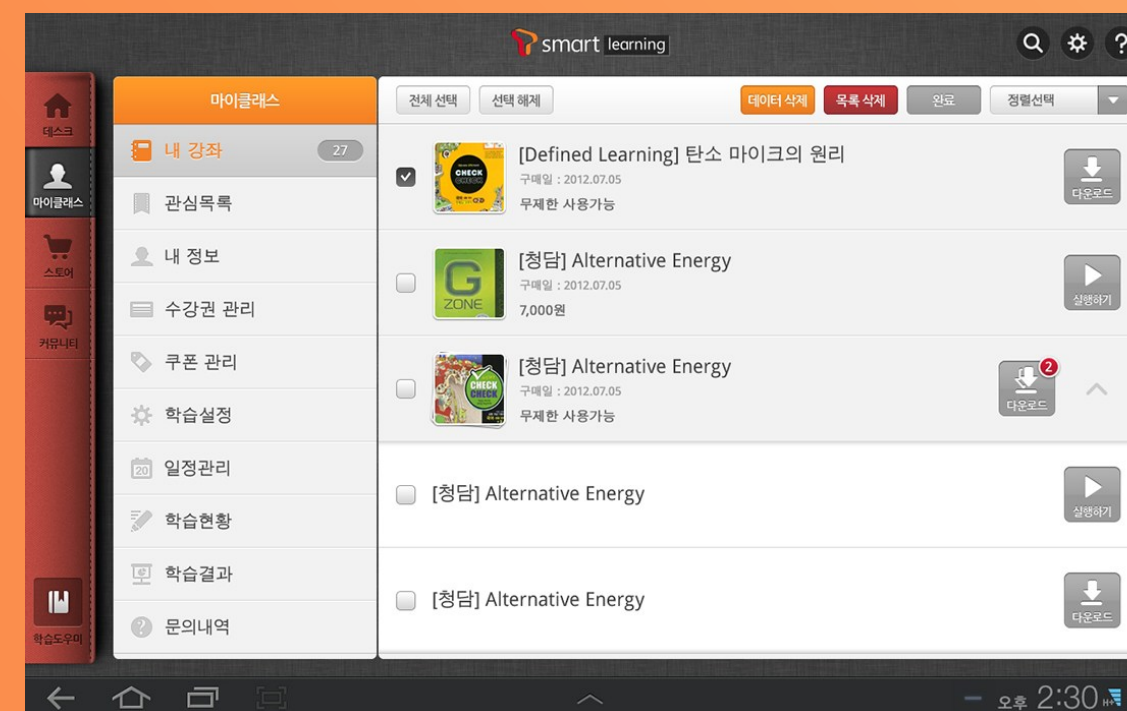

Detail View

PROJECT NAME

T Smart Learning

SKT와 청담어학이 함께 개발하는 콘텐츠 구매용 테블릿 전용 앱, 학습 콘텐츠를 구매하고 다운로드 가능하도록 구성

Client SKT

Release Data 2014.08 ~ 2014.12

Solution Tablet Only, Android OS, 모바일 결제
with **LMS Solution**