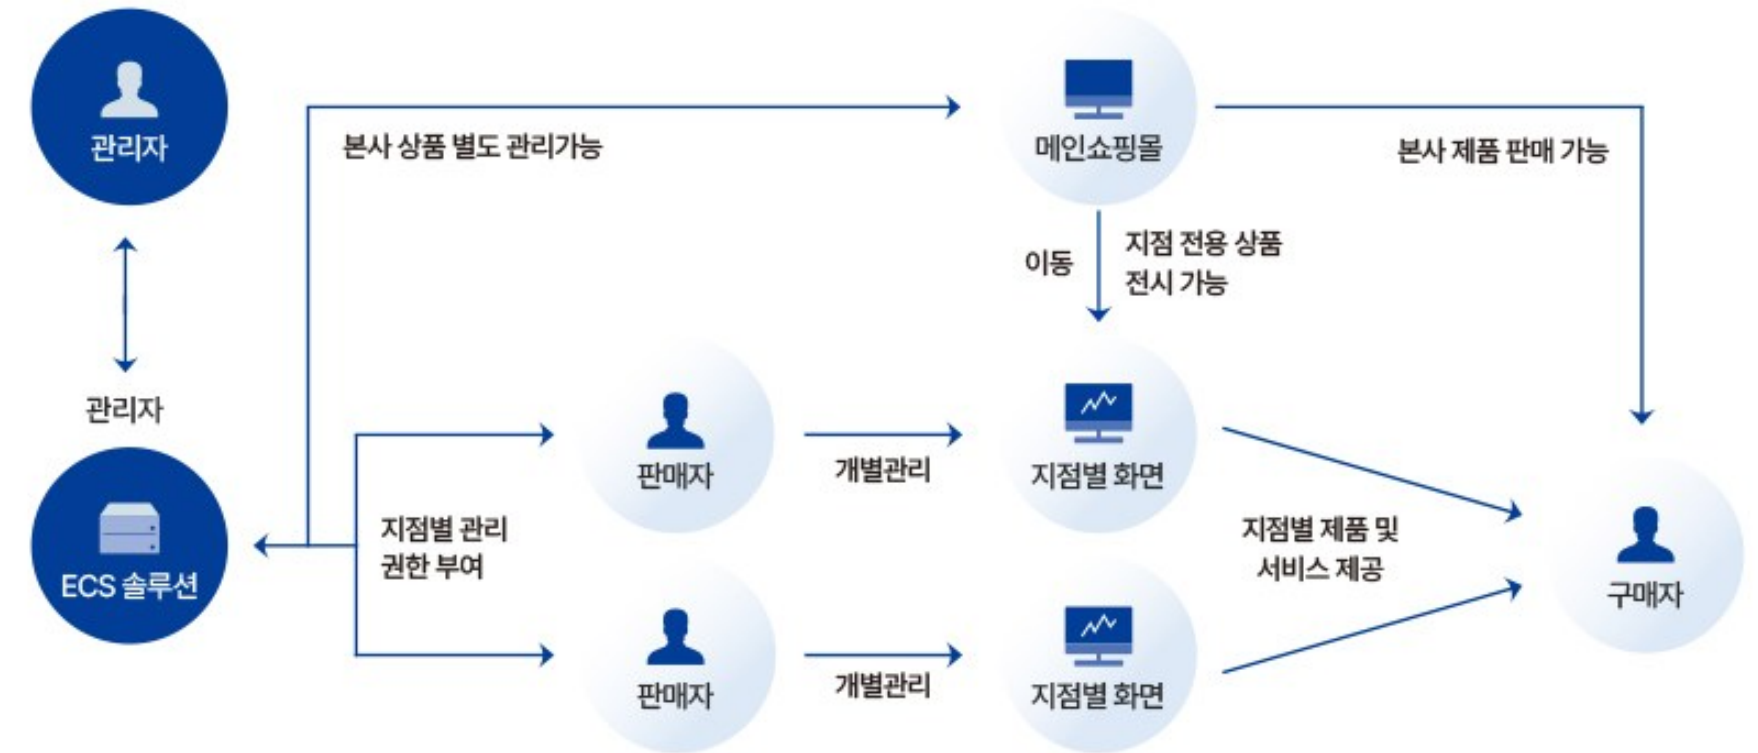

ECS Solution

개별 입점 판매관리가 가능한 아이티팁(주) 통합관리시스템 기반 입점형 E-Commerce 솔루션

APP Function

ECS솔루션(Entry type e-Commerce System)은 프랜차이즈 또는 대리점 운영이 필요한 기업에 특화되어 있으며 각 지역의 지점 및 상품을 별도의 가격과 혜택으로 관리 운영 가능한 활용도가 매우 높은 입점형 이커머스 솔루션입니다.

- 브랜드별 주문, 결제, 배송 등 기능을 제공
- 멤버십 혜택에 따른 통합결제 시스템 제공
- 다양한 결제 방식 제공 (카드, 계좌, PAY, 포인트 등)
- 브랜드별 상점 및 상세페이지 템플릿 제공, 효과적인 홍보 및 마케팅 가능

ECS 솔루션 서비스구성도

- ECS 솔루션 상품등록 및 관리 / 회원관리 / 입점업체 정보 관리 / 구매 및 예약 내역 조회 / ERP 연동
- 지점별 화면 상품등록 및 관리 / 고객 및 예약관리 / 지점 홈페이지 관리 / 판매 내역 조회

Case Study 구축사례

피부샵 중개 플랫폼

피부 표피 진단, 진단키트, 성형외과 또는 피부과 중개서비스로 입점형 커머스 플랫폼을 적용한 온라인 중개 플랫폼, 예약 및 결제가 가능한 이커머스 플랫폼입니다.

LBS Solution

실시간 탑승자 관리 및 보호기능과 버스과 기사의 운행관리 기능을 제공하는 **스마트 버스관리 솔루션**

LBS 솔루션 서비스구성도

APP Function

LBS솔루션(Location Based System)은 GPS연동, MQTT, 실시간 근거리 통신(블루투스) 등의 기능 제공으로 실시간 모니터링이 가능하고 회원관리, 탑승자관리, 동승자관리, 정류장관리, 배차관리, 노선관리 등의 관리자 기능을 제공합니다.

- GPS연동, MQTT, 실시간 근거리 통신 (블루투스) 등으로 서비스 제공
- 비콘, 카메라 등의 웨어러블 디바이스와 실시간 연동
- 시간 위치 알림, 탑승자 체크 및 알림, 차량의 노선 또는 동선 알림 등에 널리 활용
- 회원관리, 탑승자관리, 동승자관리, 정류장관리, 배차관리, 노선관리 등의 관리자 기능 제공