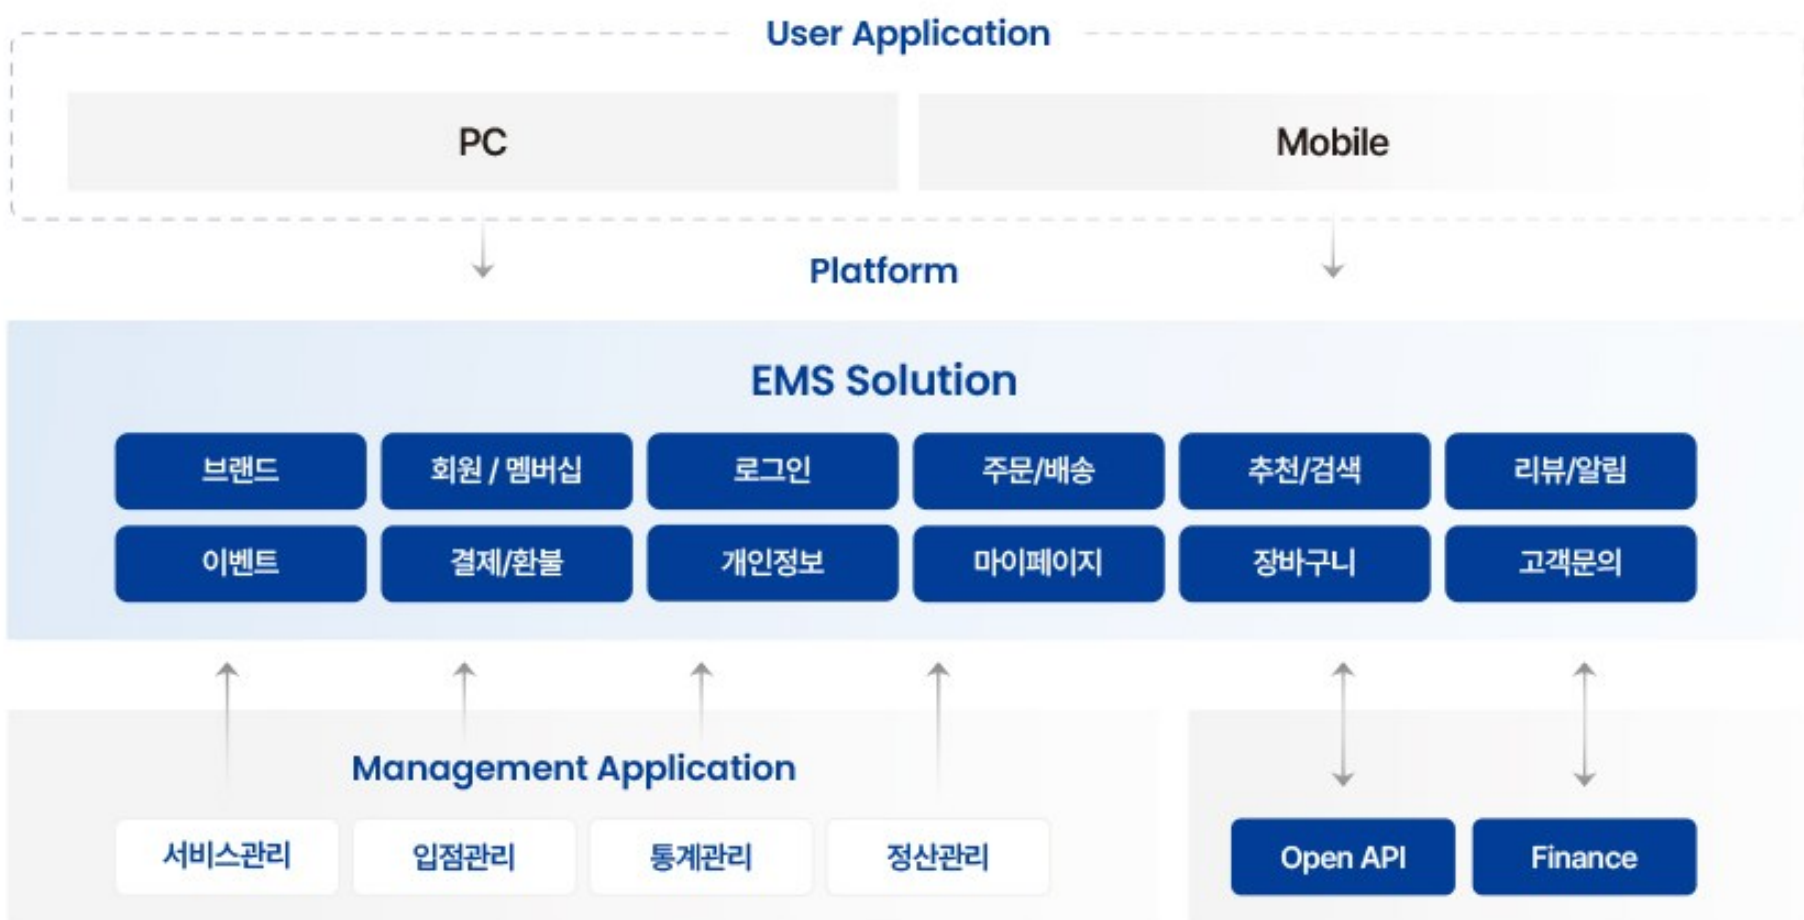

iLMX 솔루션 특징점

교수, 학생, 관리자 모두에게 효과적인 교육관리시스템으로 최적의 학습 서비스를 경험해보세요.

iLMX 스마트 학습 알림 시스템

iLMX의 스마트 학습 알림 시스템 Smart LNS(Smart Learning Notification System)는 앱 푸시, 카카오톡, SMS, 이메일을 활용하여 학습을 독려하고, 실시간으로 학습 애로사항과 문제점을 해결할 수 있습니다.

Solution Features

iLMX 솔루션(ITPUB Learning Management experience)은 온라인·오프라인 수업, 동영상, 시험 등 언제 어디서나 장소에 상관 없이 빠르고 간편하게 학습을 할 수 있도록 다양한 서비스를 제공합니다.

| | |
|---|--|
| <p>Non Active-X, 웹 표준 적용</p> <p>ActiveX를 사용하지 않으며, 웹표준 및 웹접근성 적용</p> | <p>타 시스템과의 연계 및 확장성</p> <p>API를 활용한 사내/외부 시스템 연동으로 다양한 확장성 제공</p> |
| <p>Spring 프레임워크</p> <p>검증된 개발 표준과 재사용 가능한 공통 컴포넌트 기능 제공으로 효율성 증대</p> | <p>쉽고 빠른 커스터마이징</p> <p>오픈 소스 기반의 쉽고 빠르게 기능 개선 및 수정 가능</p> |

ECS Solution

개별 입점 판매관리가 가능한 아이티팁(주) 통합관리시스템 기반 입점형 E-Commerce 솔루션

APP Function

ECS솔루션(Entry type e-Commerce System)은 프랜차이즈 또는 대리점 운영이 필요한 기업에 특화되어 있으며 각 지역의 지점 및 상품을 별도의 가격과 혜택으로 관리 운영 가능한 활용도가 매우 높은 입점형 이커머스 솔루션입니다.