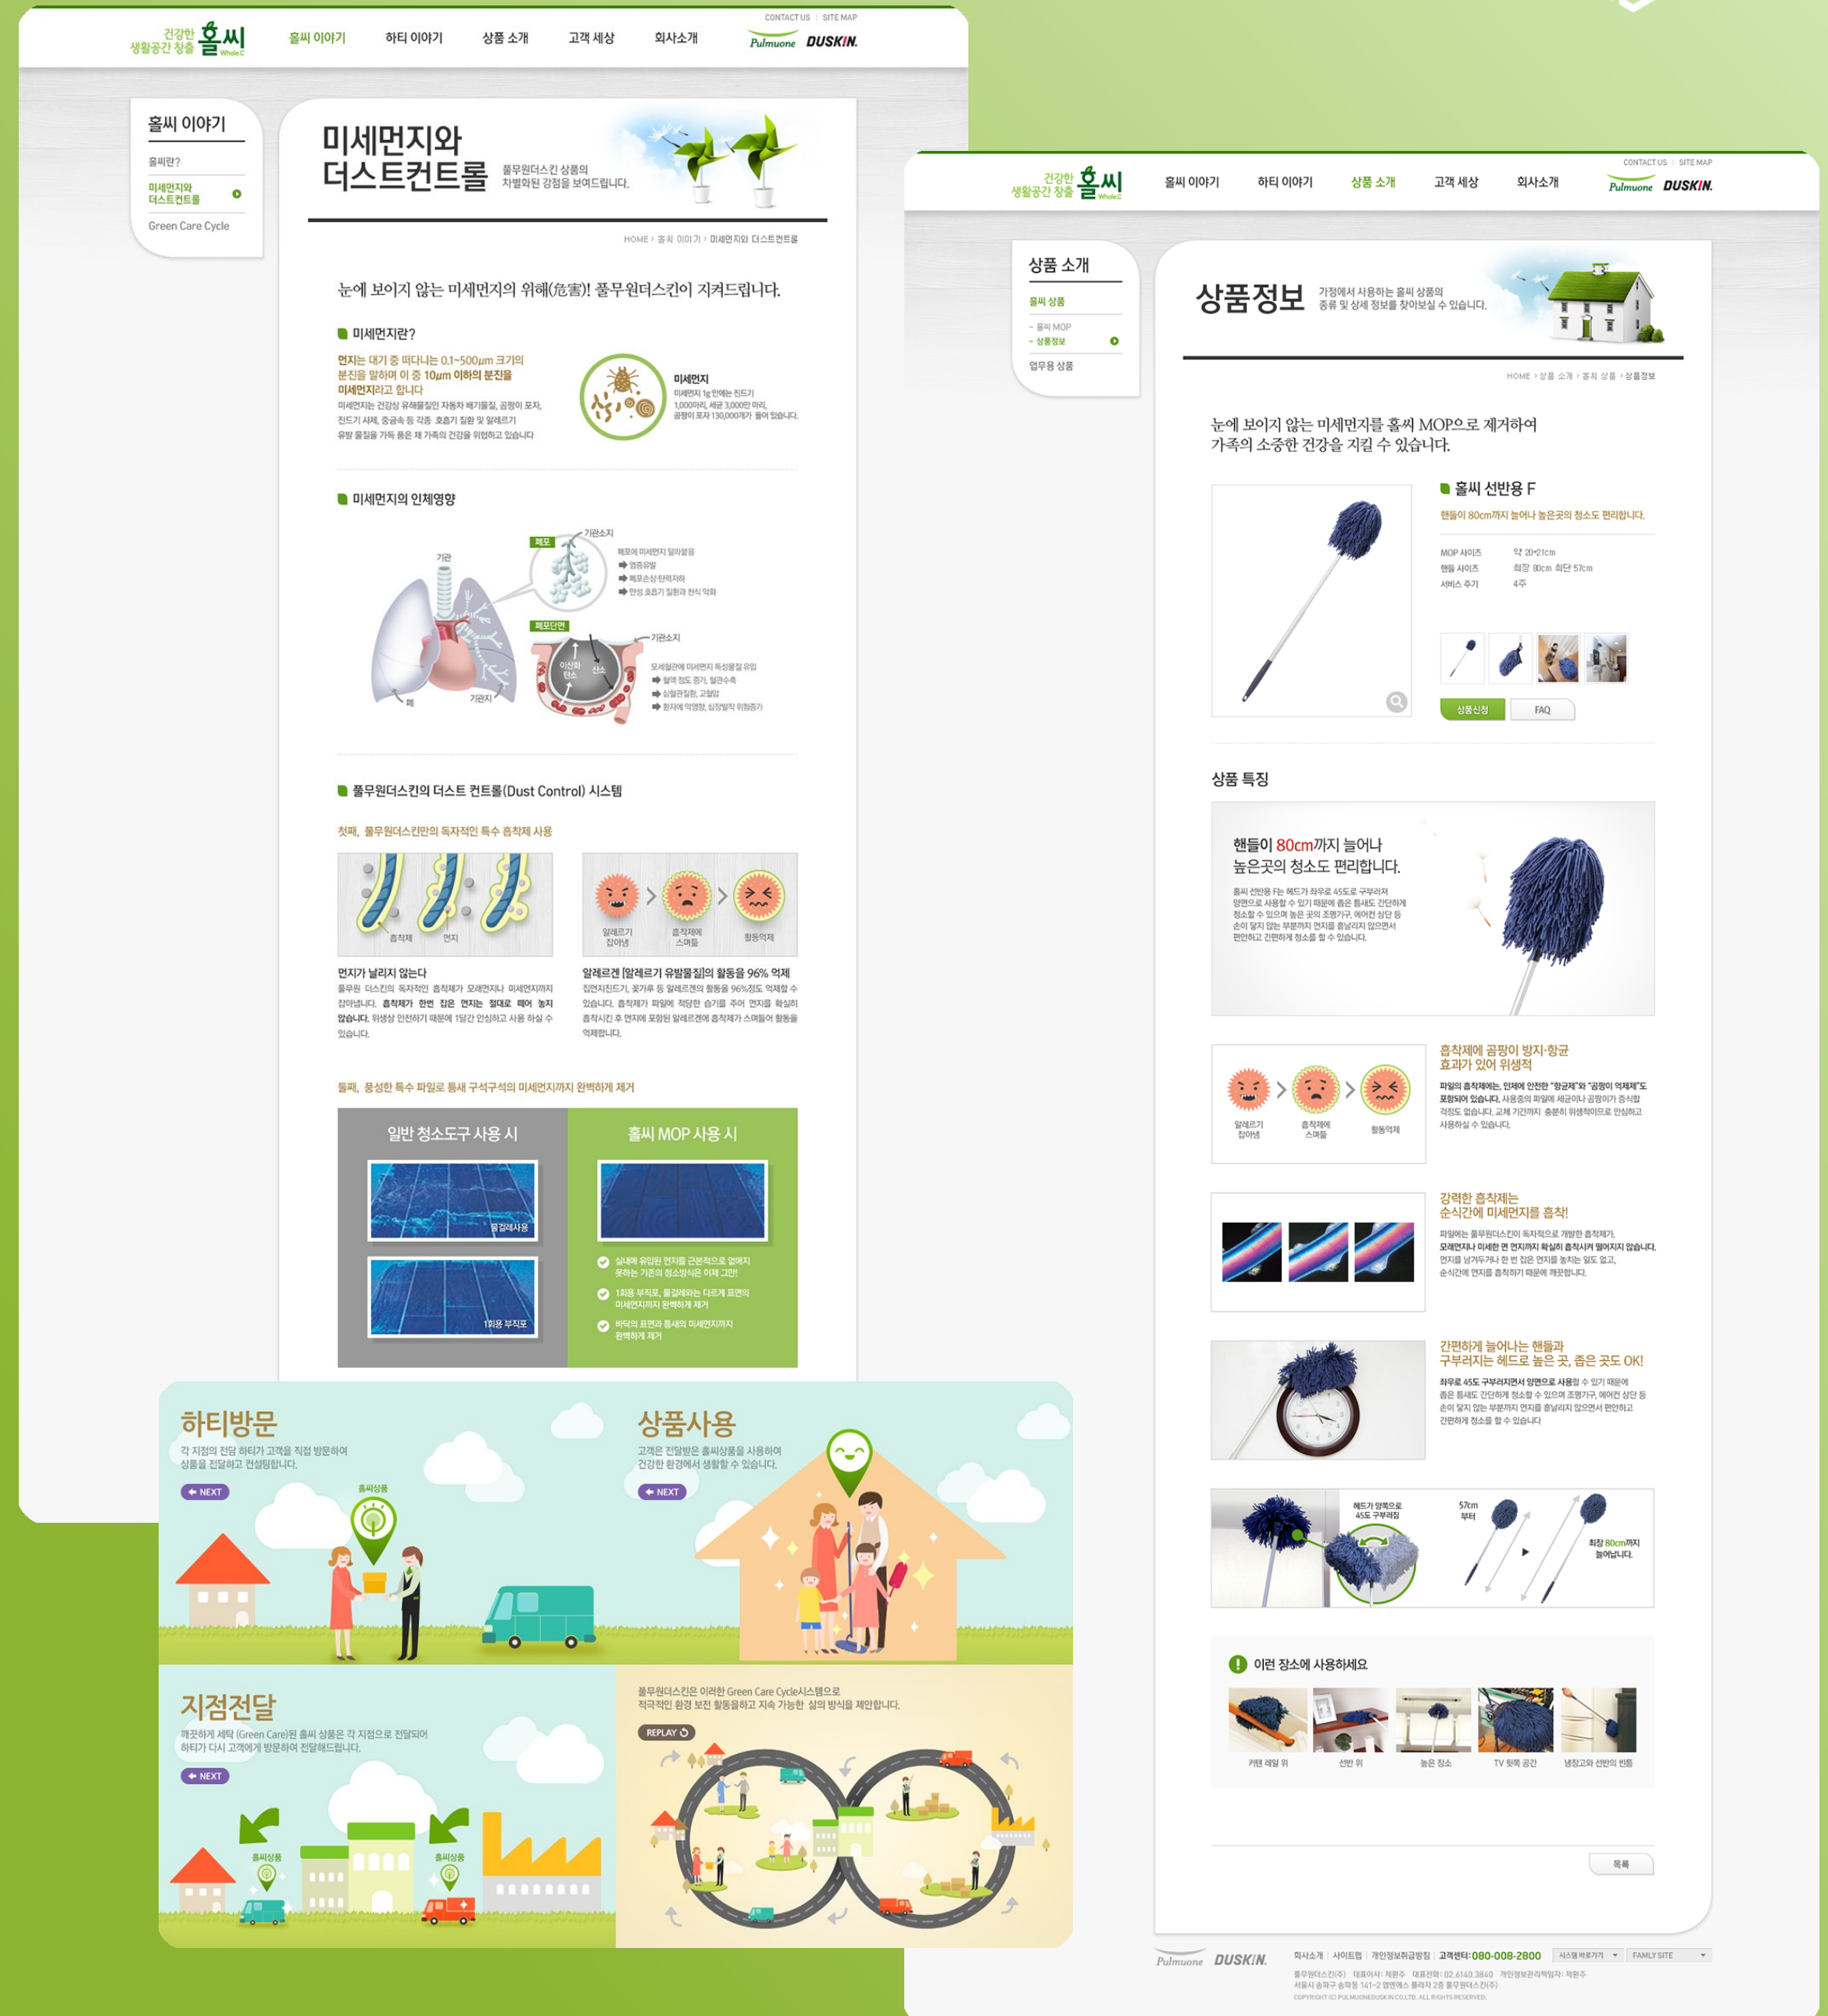

풀무원 더스킨 홈페이지 구축

풀무원과 더스킨의 생활건강 제품 홍보 및 판매 웹사이트, 새로운 방문판매 방식을 제공

| | |
|--------------|--------------------------|
| Client | 풀무원 |
| Release Data | 2012.12 ~ 2013.03 |
| Solution | PC Website, CMS Solution |

Detail View

PROJECT NAME

풀무원 더스킨 홈페이지 구축

풀무원과 더스킨의 생활건강 제품 홍보 및 판매 웹사이트, 새로운 방문판매 방식을 제공

| | |
|--------------|--------------------------|
| Client | 풀무원 |
| Release Data | 2012.12 ~ 2013.03 |
| Solution | PC Website, CMS Solution |

Detail View

PROJECT NAME

풀무원 더스킨 홈페이지 구축

풀무원과 더스킨의 생활건강 제품 홍보 및 판매 웹사이트, 새로운 방문판매 방식을 제공

Client 풀무원
Release Data 2012.12 ~ 2013.03
Solution PC Website, CMS Solution

홈씨 이야기
홈씨 이야기
미세먼지와 더스트컨트롤
Green Care Cycle