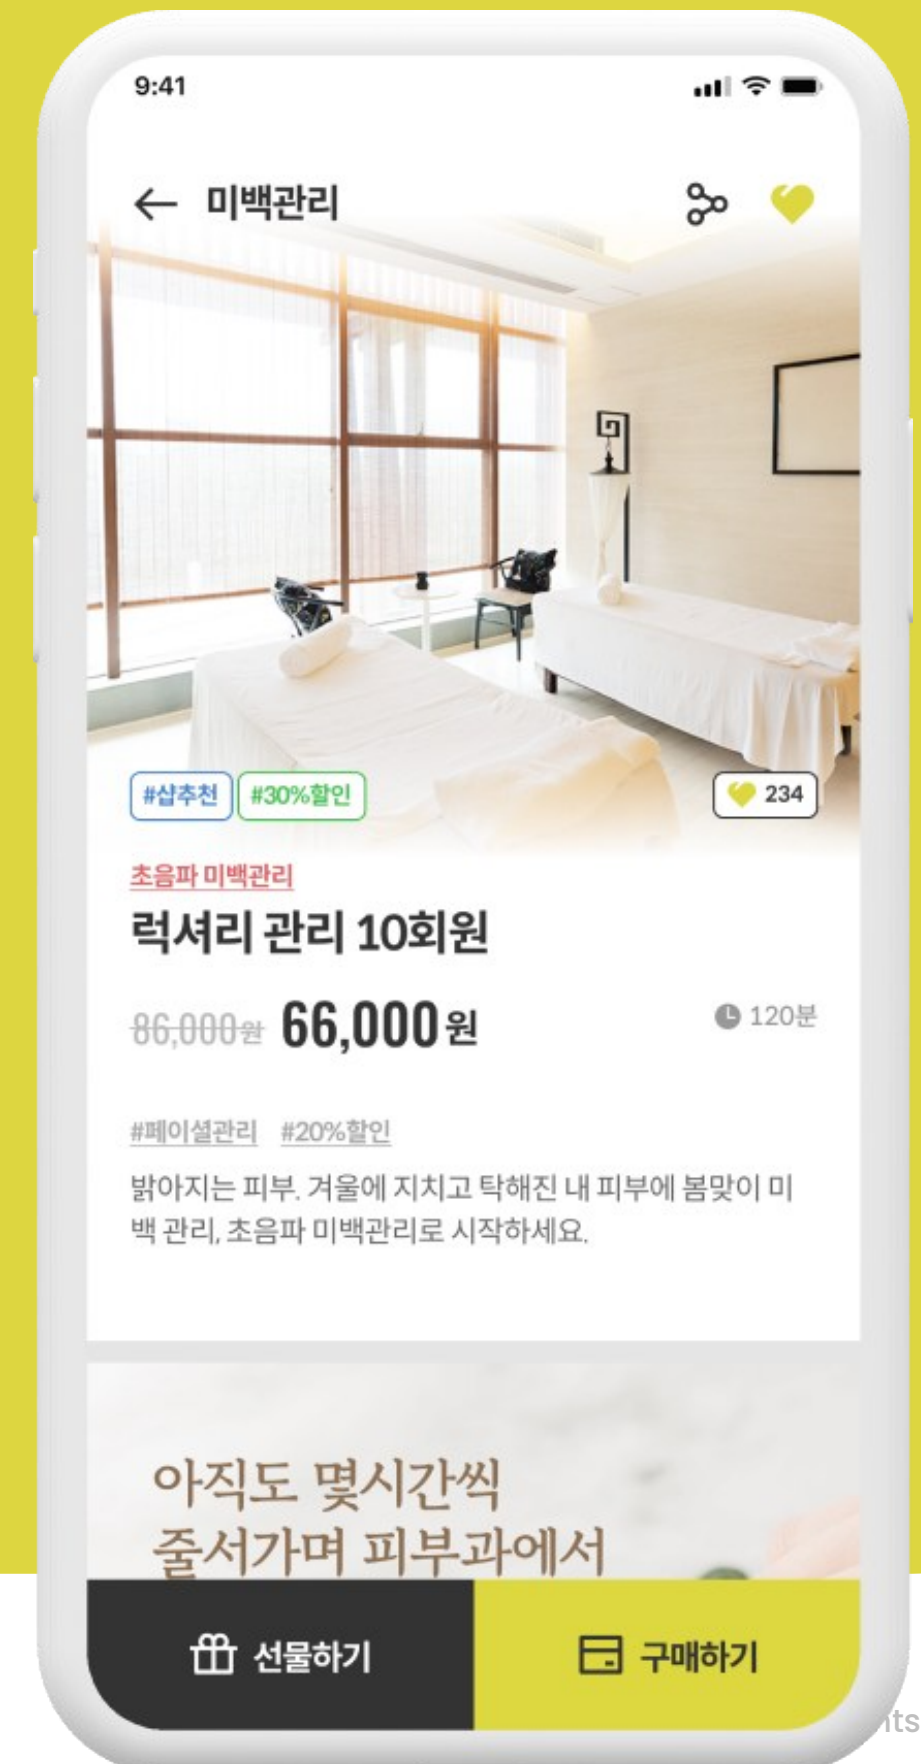

| | |
|--------------|---|
| Client | 삼성물산 |
| Release Data | 2022.10 ~ 2023.08 |
| Solution | iOS, AndroidOS, Web with CMS Solution |

Detail View

PROJECT NAME

레미안 홈 플랫폼 APP

아파트 입주인이 전용 어플리케이션을 통해 시설예약, 이용권 구매 등 다양한 문화와 여가를 편리하게 즐길 수 있도록 도움을 주는 생활전문 어플리케이션 플랫폼입니다. 또한 관리자를 제공하여 관리업무에도 편리함을 제공합니다.

Client 삼성물산

Release Data 2022.10 ~ 2023.08

Solution iOS, AndroidOS, Web
with **CMS Solution**

Portfolio

PROJECT NAME

피부샵 중개 플랫폼

피부 표피 진단, 진단키트, 성형외과 또는 피부과 중개서비스로 입점형 커머스 플랫폼을 적용한 온라인 중개 플랫폼, 예약 및 결제가 가능한 이커머스 플랫폼

| | |
|--------------|---|
| Client | 비손메디칼 |
| Release Data | 2022.02 ~ 2022.06 |
| Solution | Java Spring, Vue.js with EMS Solution |

Detail View

PROJECT NAME

피부샵 중개 플랫폼

피부 표피 진단, 진단키트, 성형외과 또는 피부과 중개서비스로 입점형 커머스 플랫폼을 적용한 온라인 중개 플랫폼, 예약 및 결제가 가능한 이커머스 플랫폼