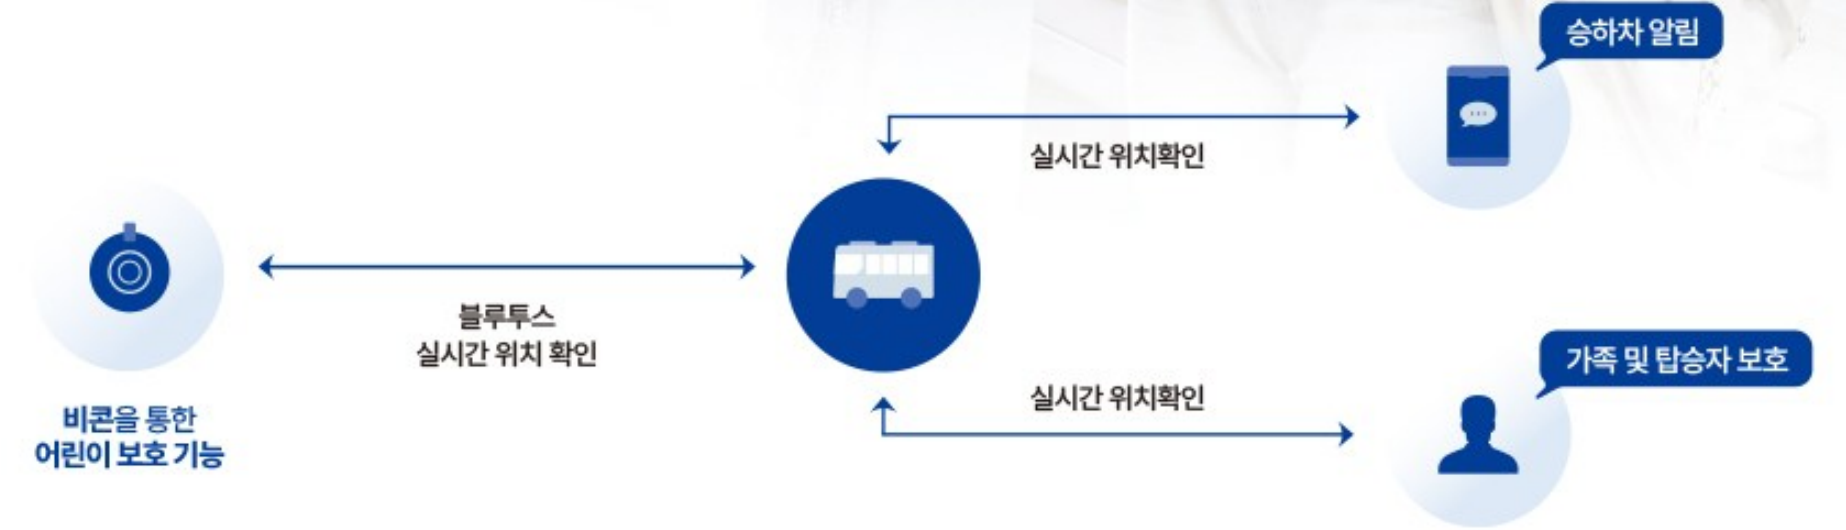

Case Study 구축사례

피부샵 중개 플랫폼

피부 표피 진단, 진단키트, 성형외과 또는 피부과 중개서비스로 입점형 커머스 플랫폼을 적용한 온라인 중개 플랫폼, 예약 및 결제가 가능한 이커머스 플랫폼입니다.

LBS Solution

실시간 탑승자 관리 및 보호기능과 버스과 기사의 운행관리 기능을 제공하는 **스마트 버스관리 솔루션**

LBS 솔루션 서비스구성도

APP Function

LBS솔루션(Location Based System)은 GPS연동, MQTT, 실시간 근거리 통신(블루투스) 등의 기능 제공으로 실시간 모니터링이 가능하고 회원관리, 탑승자관리, 동승자관리, 정류장관리, 배차관리, 노선관리 등의 관리자 기능을 제공합니다.

- GPS연동, MQTT, 실시간 근거리 통신 (블루투스) 등으로 서비스 제공
- 비콘, 카메라 등의 웨어러블 디바이스와 실시간 연동
- 시간 위치 알림, 탑승자 체크 및 알림, 차량의 노선 또는 동선 알림 등에 널리 활용
- 회원관리, 탑승자관리, 동승자관리, 정류장관리, 배차관리, 노선관리 등의 관리자 기능 제공

Case Study 구축사례

위치기반 스마트 버스 탑승 관리 플랫폼

버스내에 장착된 스마트 디바이스의 GPS를 이용한 버스 탑승 관리 어플리케이션으로 배차 및 노선 관리를 위한 관리자를 함께 제공하여 차량관리를 비롯하여 탑승자의 승하차 알림도 가능한 버스 전용 관리 시스템입니다.

ITPUB은 MSA기반의 디지털 트랜스포메이션 전문 기업입니다

Digital Transformation, Cloud Native and MSA Expert Group