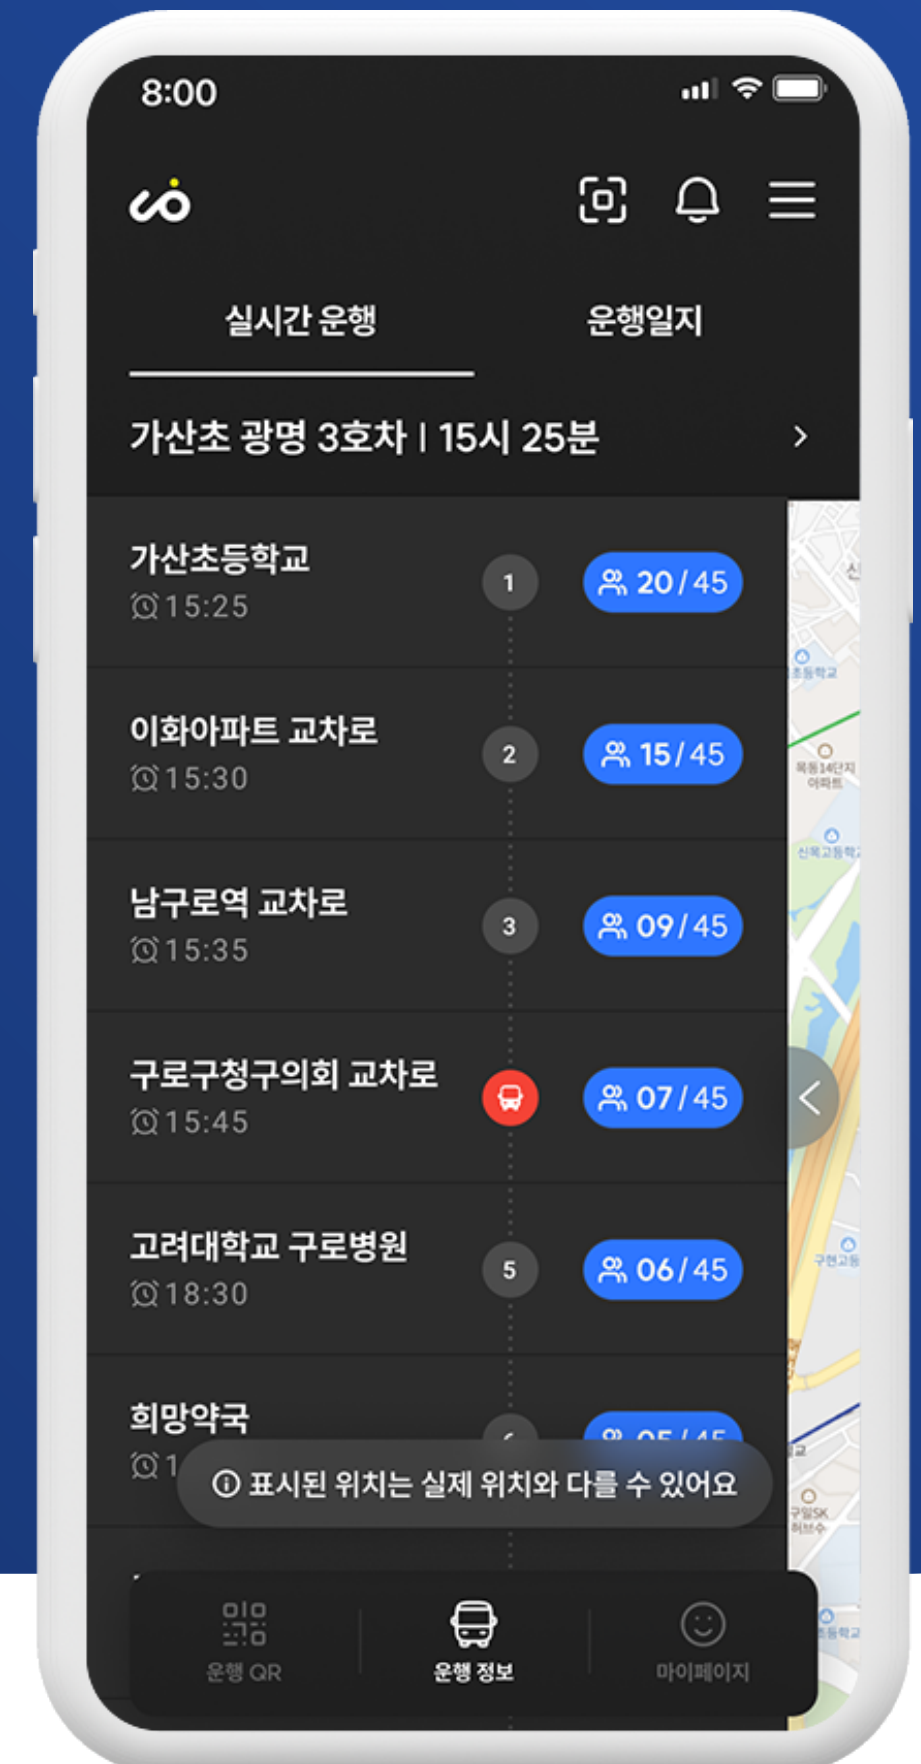

※ 프로젝트 특성에 따라 업무활동 및 산출물은 차이가 있을 수 있습니다.

지금 무료로 컨설팅 받으세요!

문의전화 : 02 2138 0631

문의메일 : help@itpub.co.kr

Portfolio

PROJECT NAME

위치기반 스마트 버스 탑승 관리 플랫폼

버스내에 장착된 스마트 디바이스의 GPS를 이용한 버스 탑승 관리
어플리케이션으로 배차 및 노선 관리를 위한 관리자를 함께 제공하여 차량관리를
비롯하여 탑승자의 승하차 알림도 가능한 버스 전용 관리 시스템입니다.

Client 로드위

Release Data 2023.01 ~ 2023.08

Solution iOS, Android OS, Web
with **LMS Solution**

Detail View

PROJECT NAME

위치기반 스마트 버스 탑승 관리 플랫폼

버스내에 장착된 스마트 디바이스의 GPS를 이용한 버스 탑승 관리
어플리케이션으로 배차 및 노선 관리를 위한 관리자를 함께 제공하여 차량관리를
비롯하여 탑승자의 승하차 알림도 가능한 버스 전용 관리 시스템입니다.