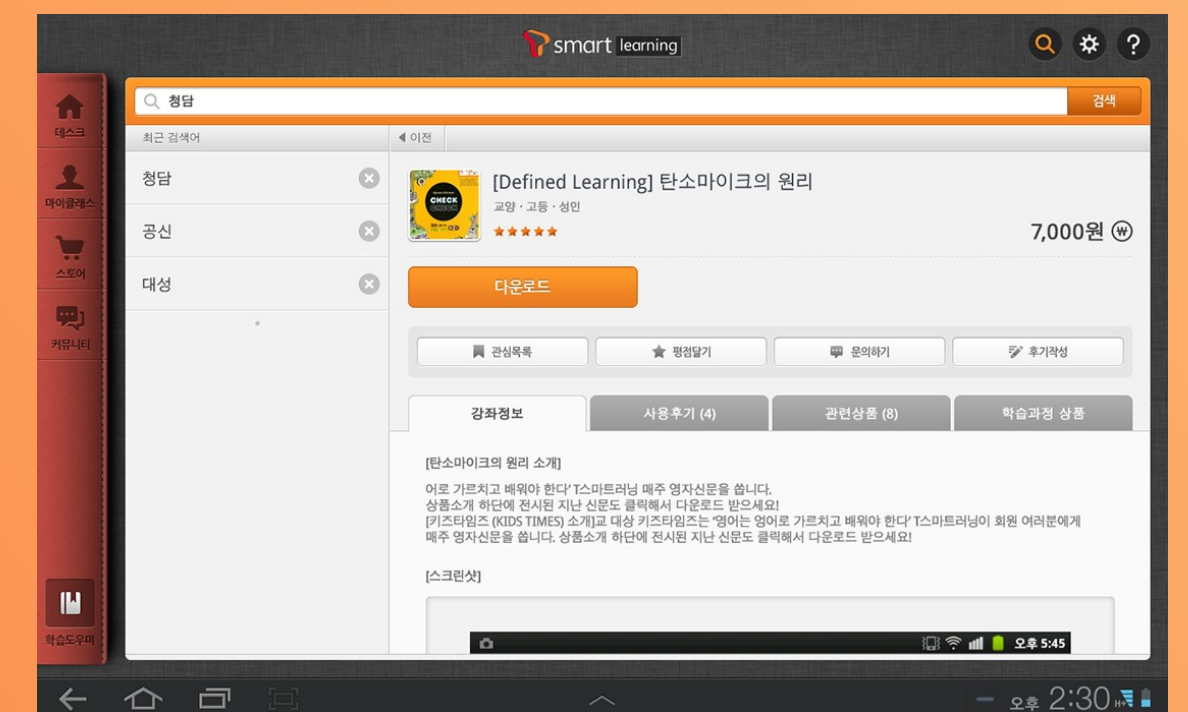

Detail View

PROJECT NAME

T Smart Learning

SKT와 청담어학이 함께 개발하는 콘텐츠 구매용 태블릿 전용 앱, 학습 콘텐츠를 구매하고 다운로드 가능하도록 구성

Client SKT
Release Data 2014.08 ~ 2014.12
Solution Tablet Only, Android OS, 모바일 결제 with **LMS Solution**