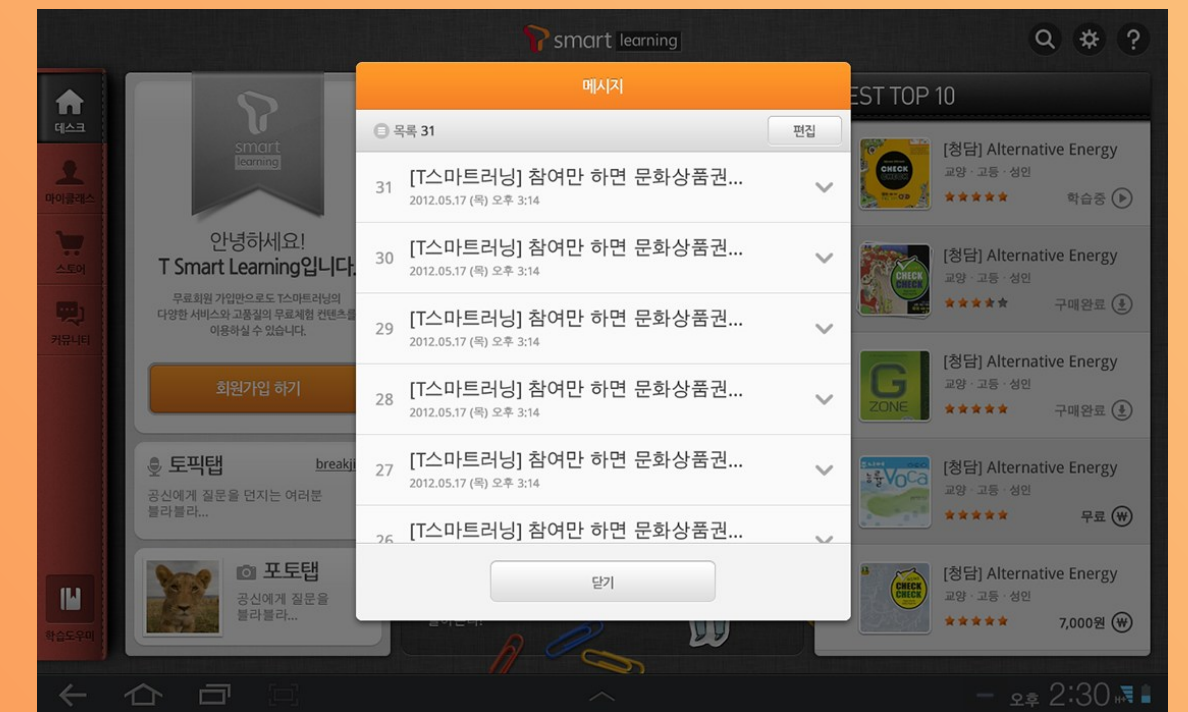

Detail View

PROJECT NAME

T Smart Learning

SKT와 청담어학이 함께 개발하는 콘텐츠 구매용 테블릿 전용 앱, 학습 콘텐츠를 구매하고 다운로드 가능하도록 구성

Client SKT

Release Data 2014.08 ~ 2014.12

Solution Tablet Only, Android OS, 모바일 결제
with **LMS Solution**