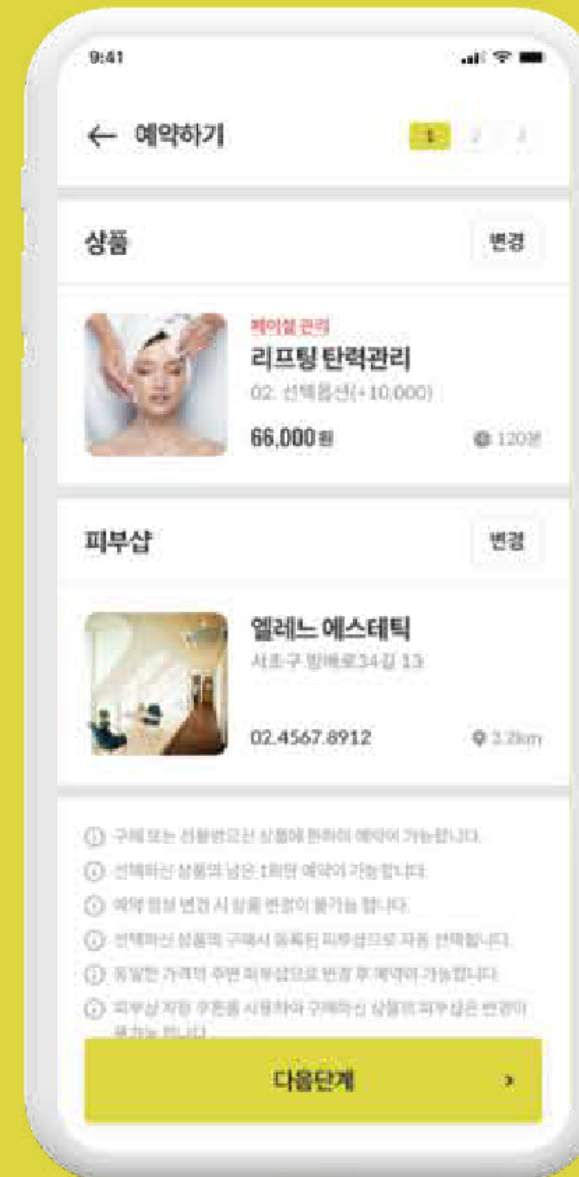

Client 삼성물산

Release Data 2022.10 ~ 2023.08

Solution iOS, AndroidOS, Web
with **CMS Solution**

Portfolio

PROJECT NAME

피부샵 중개 플랫폼

피부 표피 진단, 진단키트, 성형외과 또는 피부과 중개서비스로 입점형 커머스 플랫폼을 적용한 온라인 중개 플랫폼, 예약 및 결제가 가능한 이커머스 플랫폼

| | |
|--------------|---|
| Client | 비손메디칼 |
| Release Data | 2022.02 ~ 2022.06 |
| Solution | Java Spring, Vue.js with EMS Solution |

Detail View

PROJECT NAME

피부샵 중개 플랫폼

피부 표피 진단, 진단키트, 성형외과 또는 피부과 중개서비스로 입점형 커머스 플랫폼을 적용한 온라인 중개 플랫폼, 예약 및 결제가 가능한 이커머스 플랫폼

Client 비손메디칼
Release Data 2022.02 ~ 2022.06
Solution Java Spring, Vue.js
with **EMS Solution**

Portfolio

PROJECT NAME

클리오 공식몰 구축

브랜드/제품/캠페인 정보를 제공하는 동시에 제품의 판매 및 기본적인 소비자 커뮤니케이션까지 가능한 대표 공식몰 개발 (Mobile / PC Ver), 제품 주문, 발송, 환불 등 기본적 쇼핑 서비스 및 CS/QA/상품후기 등 전반적으로 쇼핑몰에서 제공하는 모든 기능 포함하였고, 스마트기기 활성화에 따른 Mobile 접근성, 활용성, 편의성에 최적화된 UI / Design 구현하였습니다.