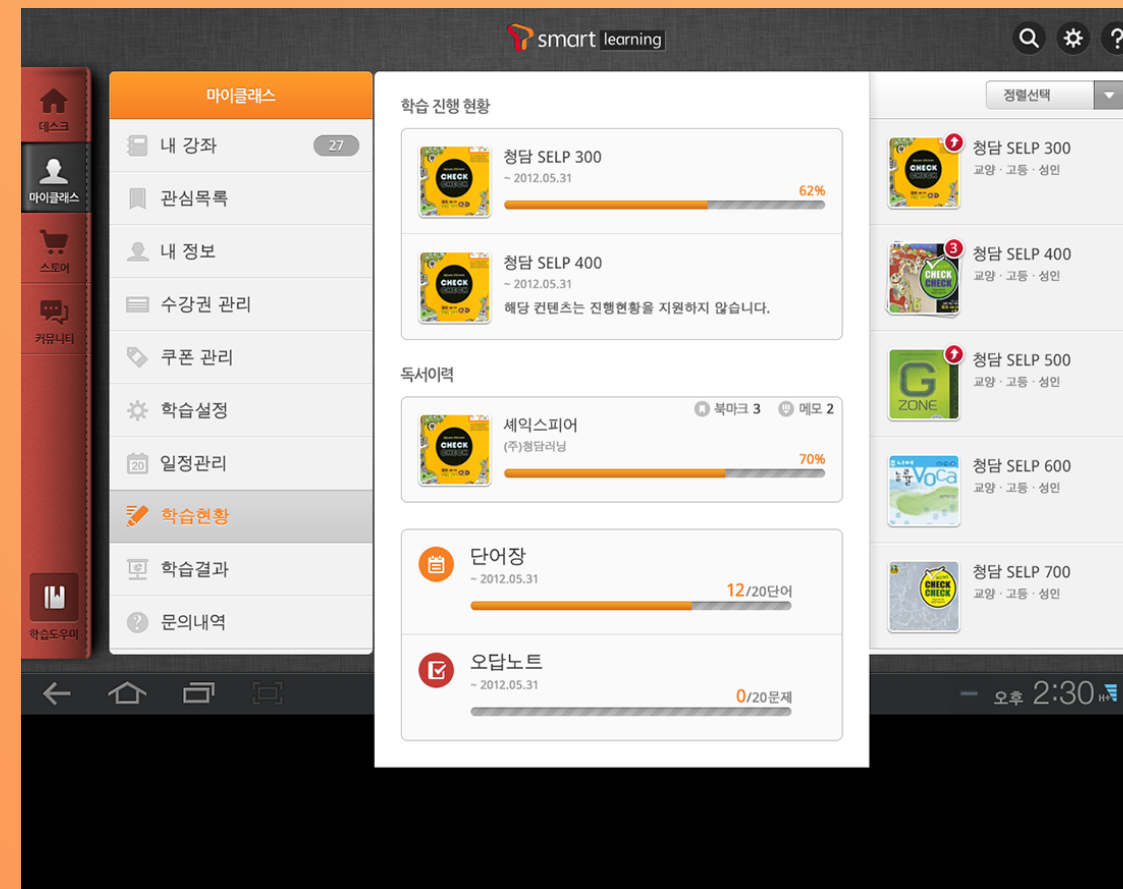

T Smart Learning

SKT와 청담어학이 함께 개발하는 콘텐츠 구매용 테블릿 전용 앱, 학습 콘텐츠를 구매하고 다운로드 가능하도록 구성

Client SKT

Release Data 2014.08 ~ 2014.12

Solution Tablet Only, Android OS, 모바일 결제
with **LMS Solution**

Detail View

PROJECT NAME

T Smart Learning

SKT와 청담어학이 함께 개발하는 콘텐츠 구매용 태블릿 전용 앱, 학습 콘텐츠를 구매하고 다운로드 가능하도록 구성

Client SKT
Release Data 2014.08 ~ 2014.12
Solution Tablet Only, Android OS, 모바일 결제 with **LMS Solution**

Portfolio

PROJECT NAME