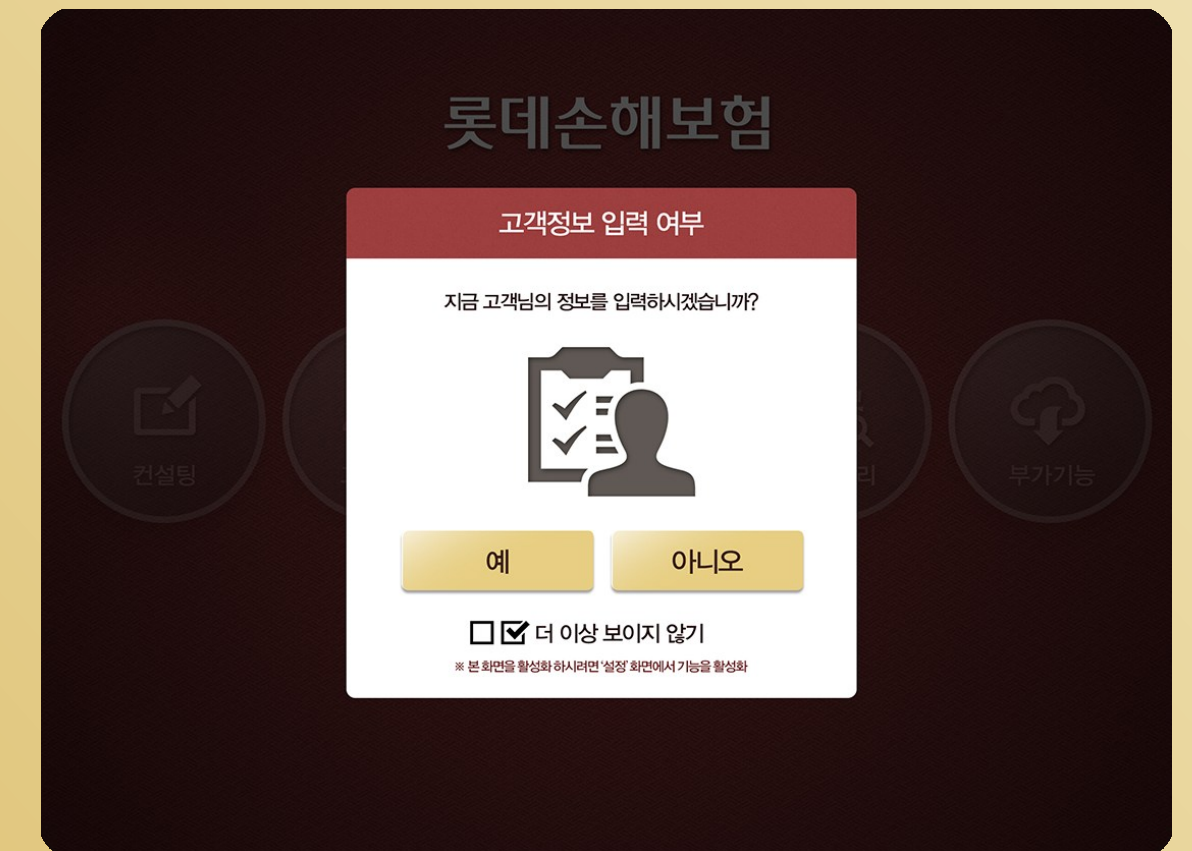

Detail View

PROJECT NAME

롯데손해보험MSFA

태블릿 단말기를 통한 외부 고객응대가 더욱 편리해지고 외부에서도 모바일 단말기에서 싸인을 통한 인증절차 간소화

Client	롯데손해보험
Release Data	2013.05 ~ 2014.03
Solution	Tablet Only, Android OS, 모바일인증시스템