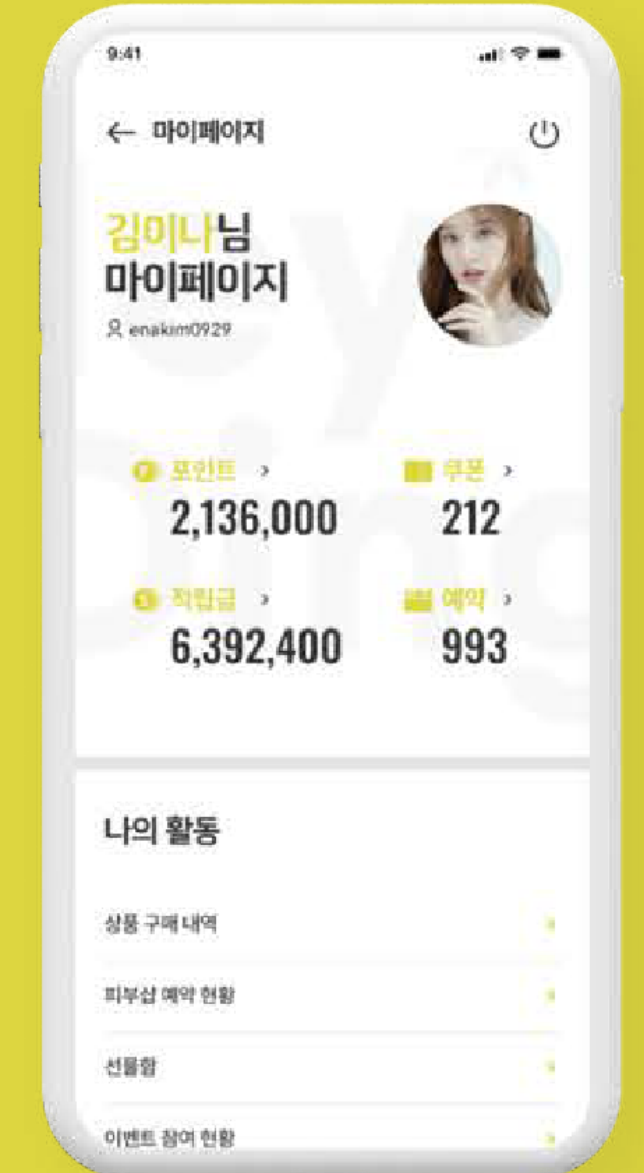

Client 삼성물산

Release Data 2022.10 ~ 2023.08

Solution iOS, AndroidOS, Web
with **CMS Solution**

Portfolio

PROJECT NAME

피부샵 중개 플랫폼

피부 표피 진단, 진단키트, 성형외과 또는 피부과 중개서비스로 입점형 커머스 플랫폼을 적용한 온라인 중개 플랫폼, 예약 및 결제가 가능한 이커머스 플랫폼

| | |
|--------------|---|
| Client | 비손메디칼 |
| Release Data | 2022.02 ~ 2022.06 |
| Solution | Java Spring, Vue.js with EMS Solution |

Detail View

PROJECT NAME

피부샵 중개 플랫폼

피부 표피 진단, 진단키트, 성형외과 또는 피부과 중개서비스로 입점형 커머스 플랫폼을 적용한 온라인 중개 플랫폼, 예약 및 결제가 가능한 이커머스 플랫폼

Client 비손메디칼
Release Data 2022.02 ~ 2022.06
Solution Java Spring, Vue.js
with **EMS Solution**

Portfolio

PROJECT NAME

클리오 공식몰 구축

브랜드/제품/캠페인 정보를 제공하는 동시에 제품의 판매 및 기본적인 소비자 커뮤니케이션까지 가능한 대표 공식몰 개발 (Mobile / PC Ver), 제품 주문, 발송, 환불 등 기본적 쇼핑 서비스 및 CS/QA/상품후기 등 전반적으로 쇼핑몰에서 제공하는 모든 기능 포함하였고, 스마트기기 활성화에 따른 Mobile 접근성, 활용성, 편의성에 최적화된 UI / Design 구현하였습니다.