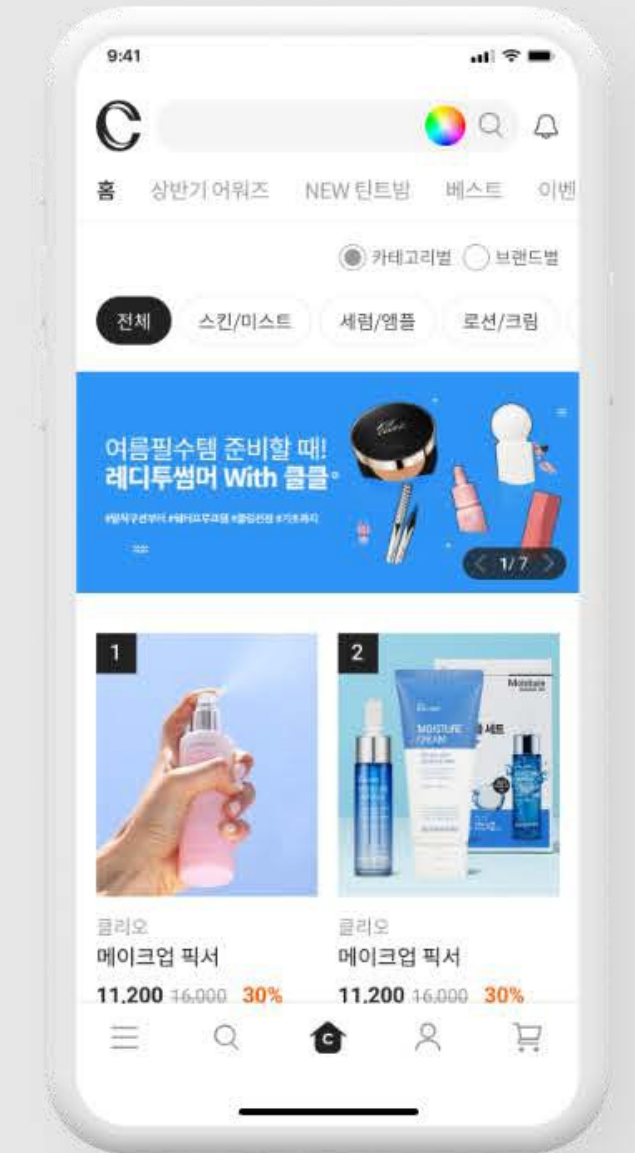

Detail View

PROJECT NAME

클리오 공식몰 구축

브랜드/제품/캠페인 정보를 제공하는 동시에 제품의 판매 및 기본적인 소비자 커뮤니케이션까지 가능한 대표 공식몰 개발 (Mobile / PC Ver), 제품 주문, 발송, 환불 등 기본적 쇼핑 서비스 및 CS/QA/상품후기 등 전반적으로 쇼핑몰에서 제공하는 모든 기능 포함하였고, 스마트기기 활성화에 따른 Mobile 접근성, 활용성, 편의성에 최적화된 UI / Design 구현하였습니다.

Client   CLIO

Release Data   2022.04 ~ 2022.12

Solution   쇼핑몰구축, 커머스플랫폼, PHP
with **EMS Solution**