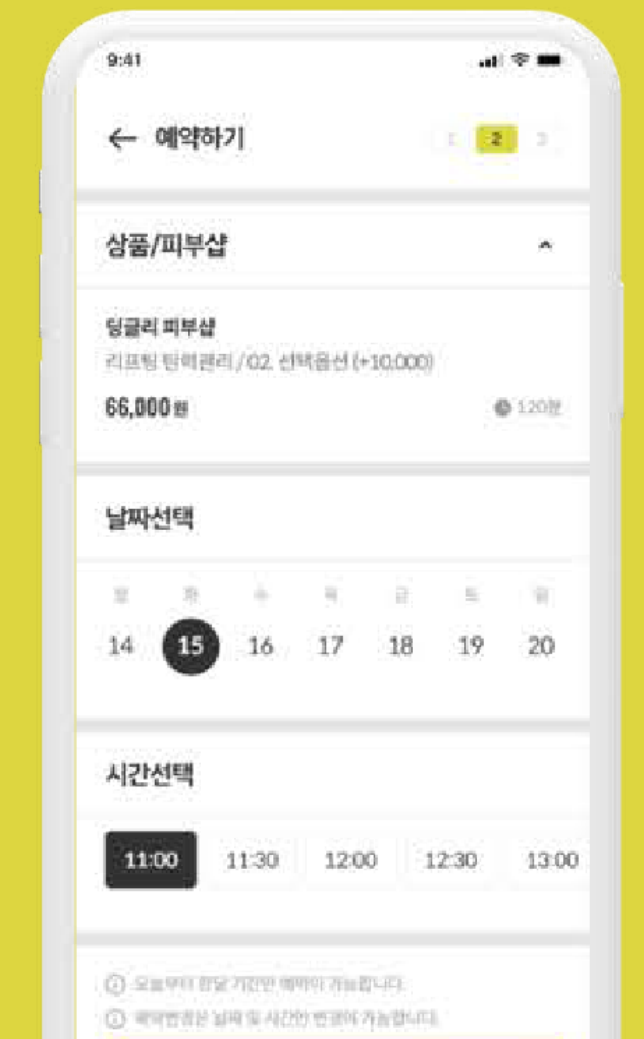

Detail View

PROJECT NAME

피부샵 중개 플랫폼

피부 표피 진단, 진단키트, 성형외과 또는 피부과 중개서비스로 입점형 커머스 플랫폼을 적용한 온라인 중개 플랫폼, 예약 및 결제가 가능한 이커머스 플랫폼

Client 비손메디칼
Release Data 2022.02 ~ 2022.06
Solution Java Spring, Vue.js
with **EMS Solution**