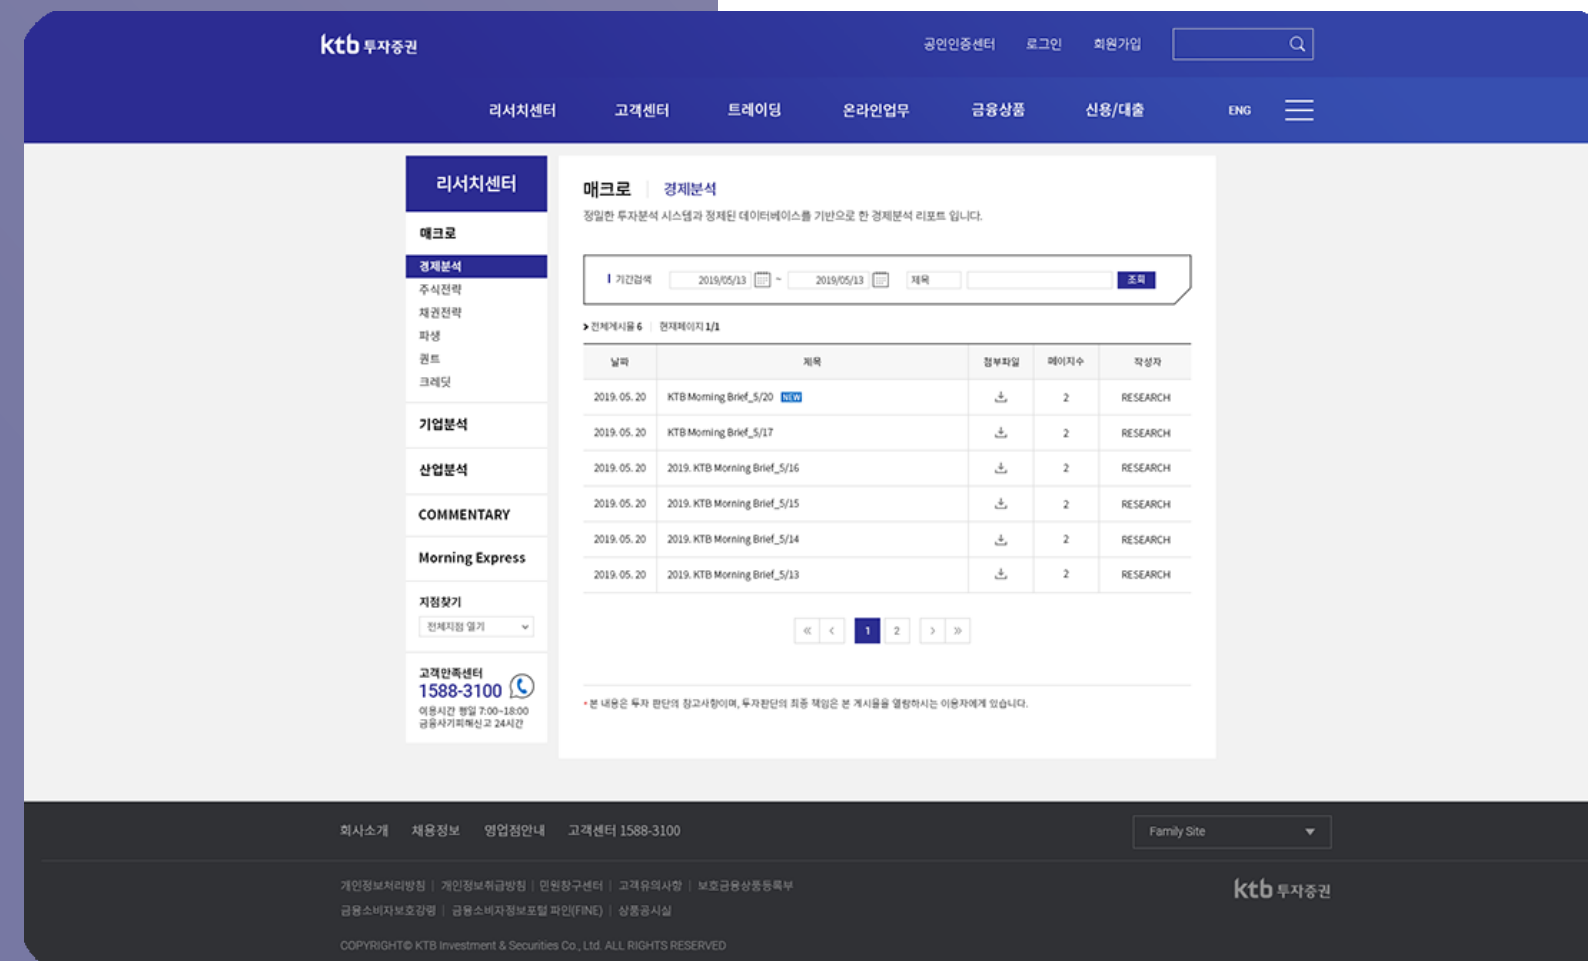

Detail View

PROJECT NAME

KTB투자증권 웹사이트 구축

기업홈페이지 국문과 영문 신규 구축하였으며 기존 리테일 홈페이지 일부 콘텐츠 보완 및 수정하여 재 오픈한 프로젝트

- Client KTB투자증권
- Release Data 2019.04 ~ 2019.08
- Solution PC & Mobile website