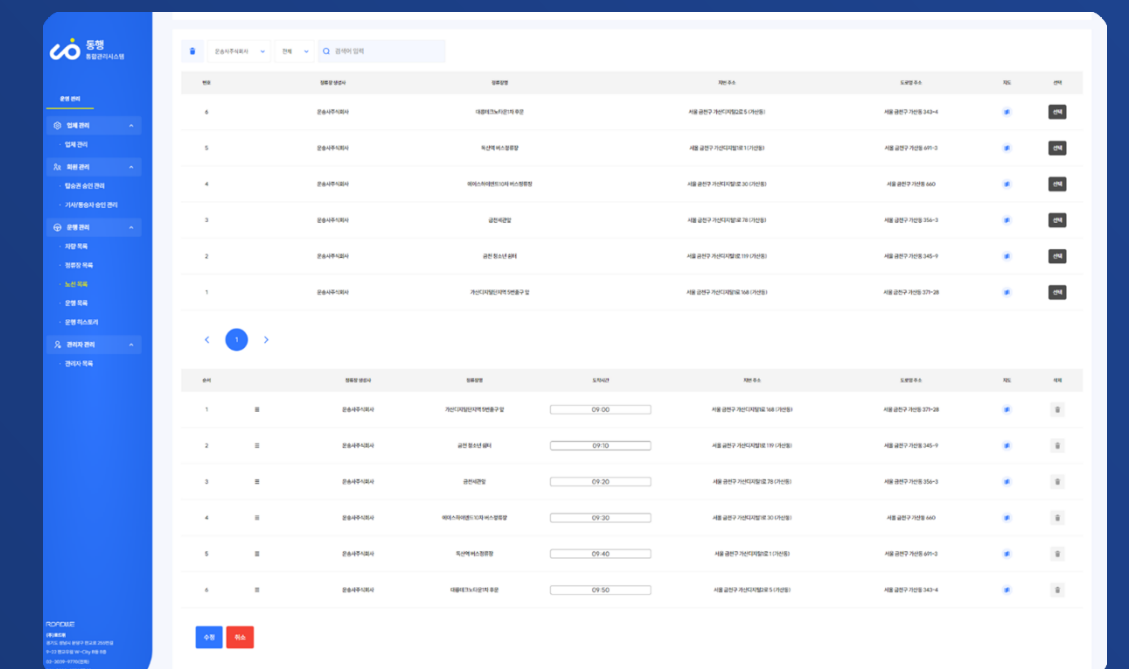

Client 로드위

Release Data 2023.01 ~ 2023.08

Solution iOS, Android OS, Web
with **LMS Solution**

Detail View

PROJECT NAME

위치기반 스마트 버스 탑승 관리 플랫폼

버스내에 장착된 스마트 디바이스의 GPS를 이용한 버스 탑승 관리
어플리케이션으로 배차 및 노선 관리를 위한 관리자를 함께 제공하여 차량관리를
비롯하여 탑승자의 승하차 알림도 가능한 버스 전용 관리 시스템입니다.

Client 로드위

Release Data 2023.01 ~ 2023.08

Solution iOS, Android OS, Web
with **LMS Solution**

Portfolio

PROJECT NAME

레미안 홈 플랫폼 APP

아파트 입주인이 전용 어플리케이션을 통해 시설예약, 이용권 구매 등 다양한 문화와 여가를 편리하게 즐길 수 있도록 도움을 주는 생활전문 어플리케이션 플랫폼입니다. 또한 관리자를 제공하여 관리업무에도 편리함을 제공합니다.