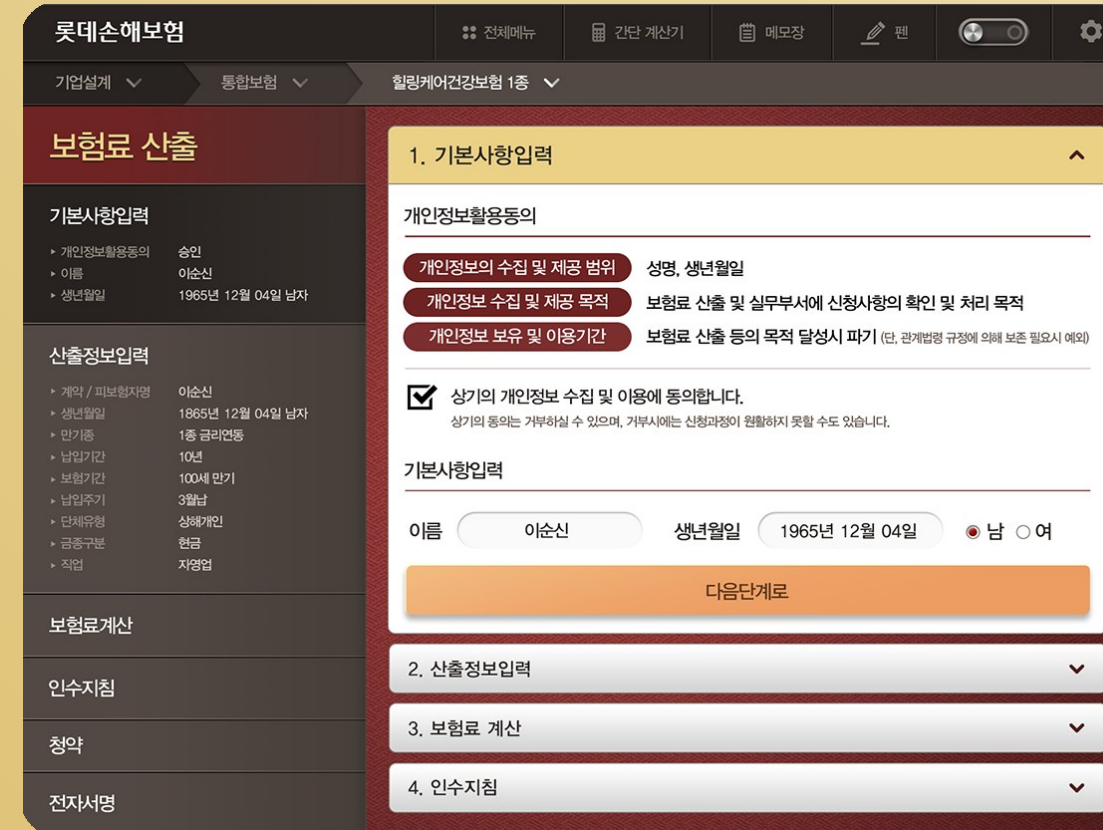

Portfolio

PROJECT NAME

롯데손해보험MSFA

태블릿 단말기를 통한 외부 고객응대가 더욱 편리해지고 외부에서도 모바일 단말기에서 싸인을 통한 인증절차 간소화

| | |
|--------------|-----------------------------------|
| Client | 롯데손해보험 |
| Release Data | 2013.05 ~ 2014.03 |
| Solution | Tablet Only, Android OS, 모바일인증시스템 |

Detail View

PROJECT NAME

롯데손해보험MSFA

태블릿 단말기를 통한 외부 고객응대가 더욱 편리해지고 외부에서도 모바일 단말기에서 싸인을 통한 인증절차 간소화

| | |
|--------------|-----------------------------------|
| Client | 롯데손해보험 |
| Release Data | 2013.05 ~ 2014.03 |
| Solution | Tablet Only, Android OS, 모바일인증시스템 |