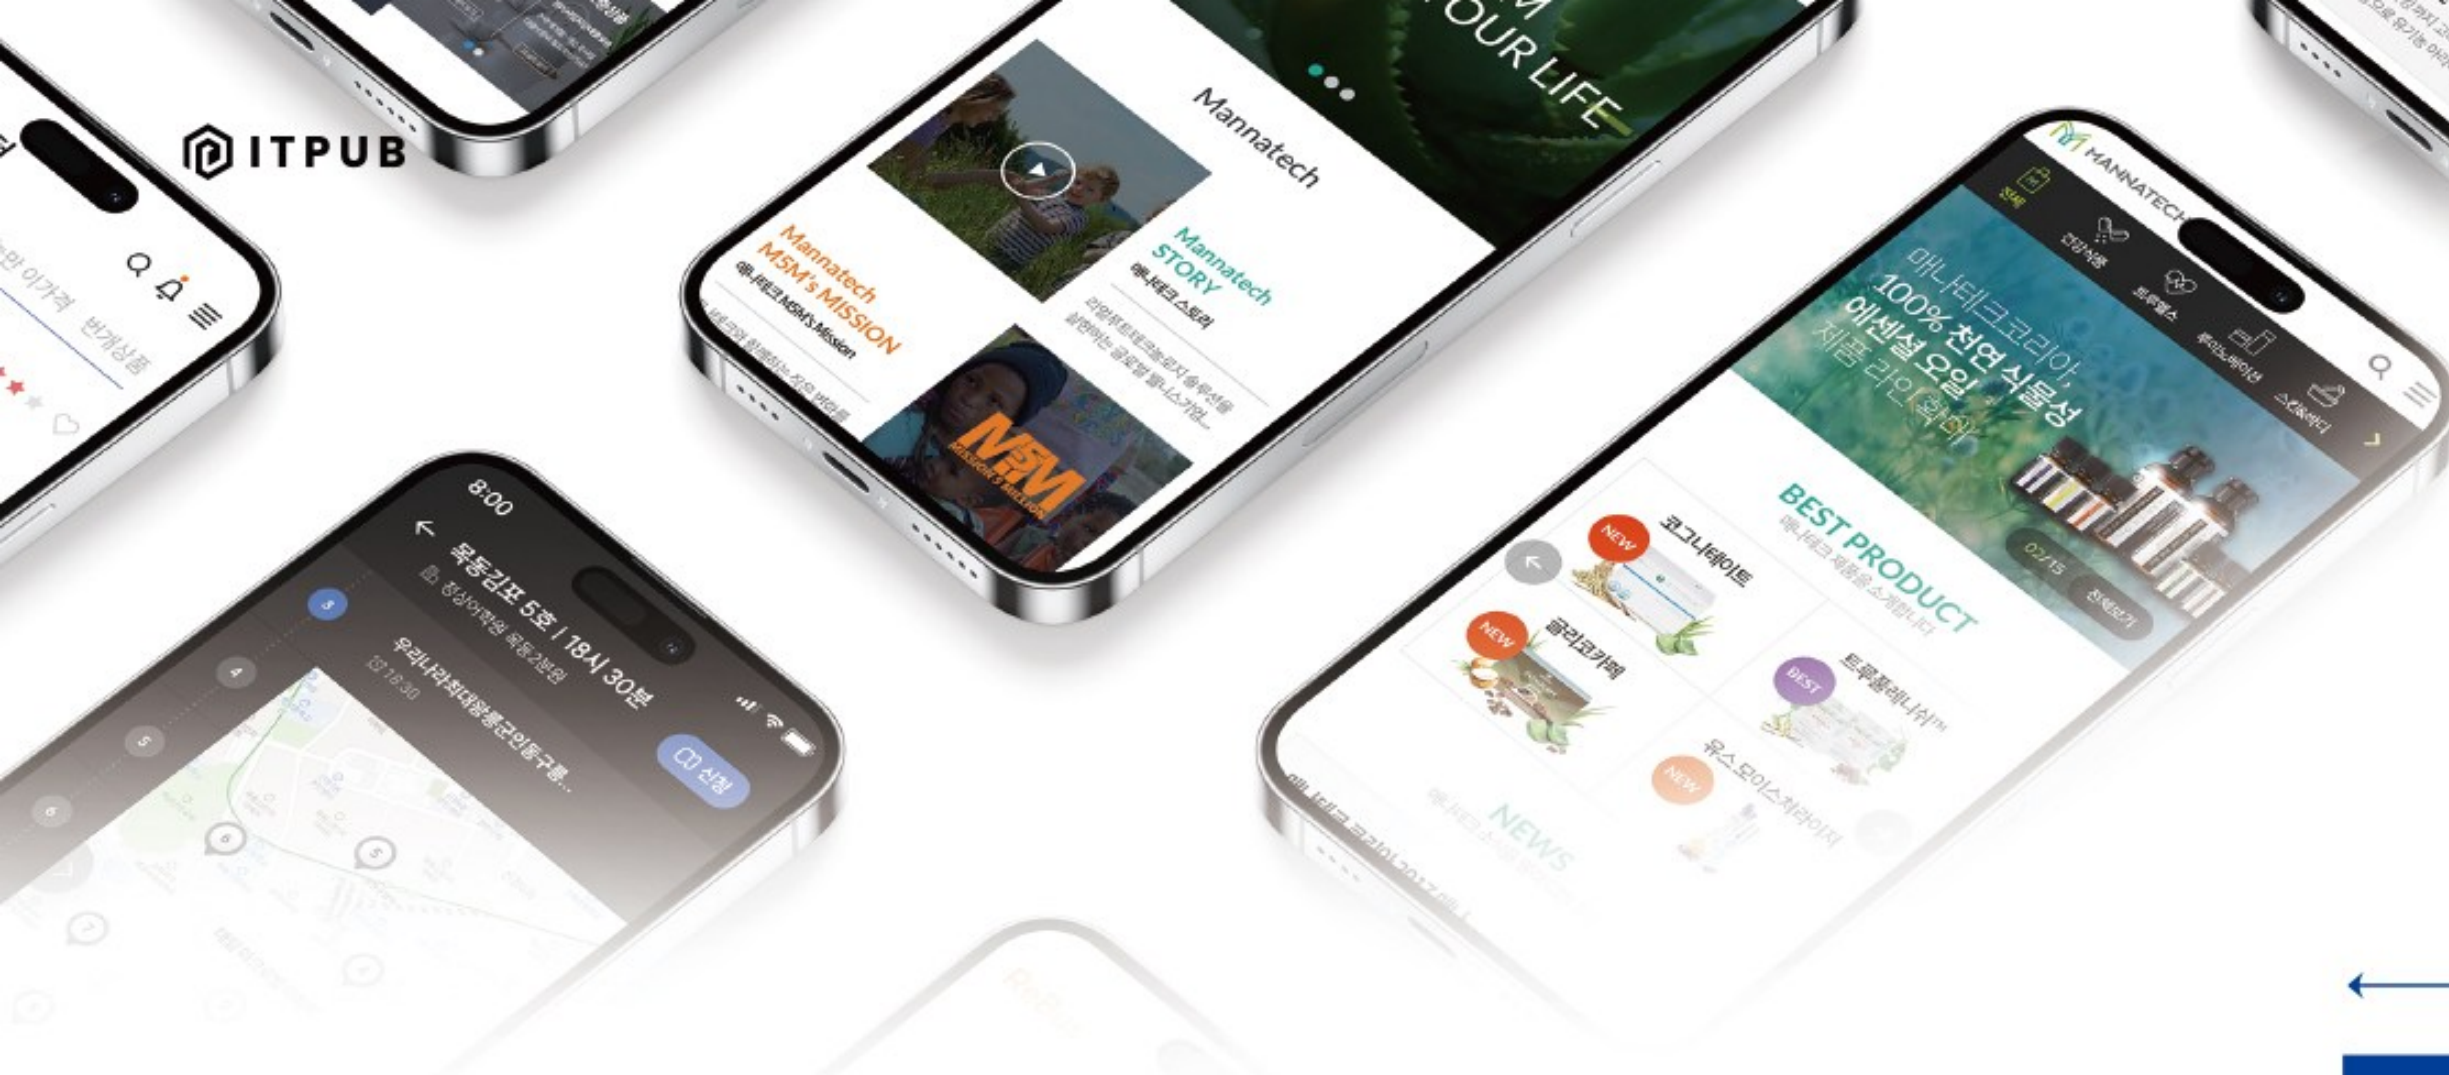

최적화된 아이티펌만의 개발방법론

Service

ITPUB Framework로 다양한 서비스를 쉽게 시작할 수 있습니다

Our Team

온라인 서비스 제작에 최적화된 팀 구성으로 최고의 경험을 선사합니다

Strategy

사업전략, UI UX 컨셉 및 설계

Design

UI UX 프로토타입, 비주얼 및 그래픽 디자인

Publisher

프론트엔드 부분 코드 구현

Developer

웹 또는 앱 및 UI/UX 개발 구현

업무활동

분석	설계	구축	이행	사후관리
요구 사항 정의	아키텍처 표준 정의	테스트 환경 구축	운영환경 구축	하자보수 계획 수립
현행 시스템 분석	UI 및 인터페이스 설계	운영환경 전환 설계	데이터 이행	매뉴얼 보강
아키텍처 정의	개발환경 구축	데이터 이행 리허설	인수 테스트 수행	주기적인 점검
UI 및 인터페이스 정의	단위테스트 계획 / 설계	단위 테스트 수행		사용자 기술지원
데이터 이행 전략 수립	통합테스트 계획 / 설계	통합 테스트 수행		
테스트 전략 수립				

산출물

분석	설계	구축	이행	사후관리
요구 사항 정의서	ERD	소스 코드	사용자 교육 결과서	하자보수 계획서
요구 사항 추적표	테이블 정의서	디자인 / 퍼블리싱 가이드	시스템 이행 계획서	사용자/운영자 매뉴얼
	화면설계서	단위 / 통합 테스트 결과서	시스템 이행 결과서	정기 점검 결과서
	프로그램 목록	사용자 교육 계획서		고객 기술지원
	프로그램 사양서	사용자 승인 테스트 계획서		

※ 프로젝트 특성에 따라 업무활동 및 산출물은 차이가 있을 수 있습니다.

지금 무료로 컨설팅 받으세요!

문의전화 : 02 2138 0631

문의메일 : help@itpub.co.kr