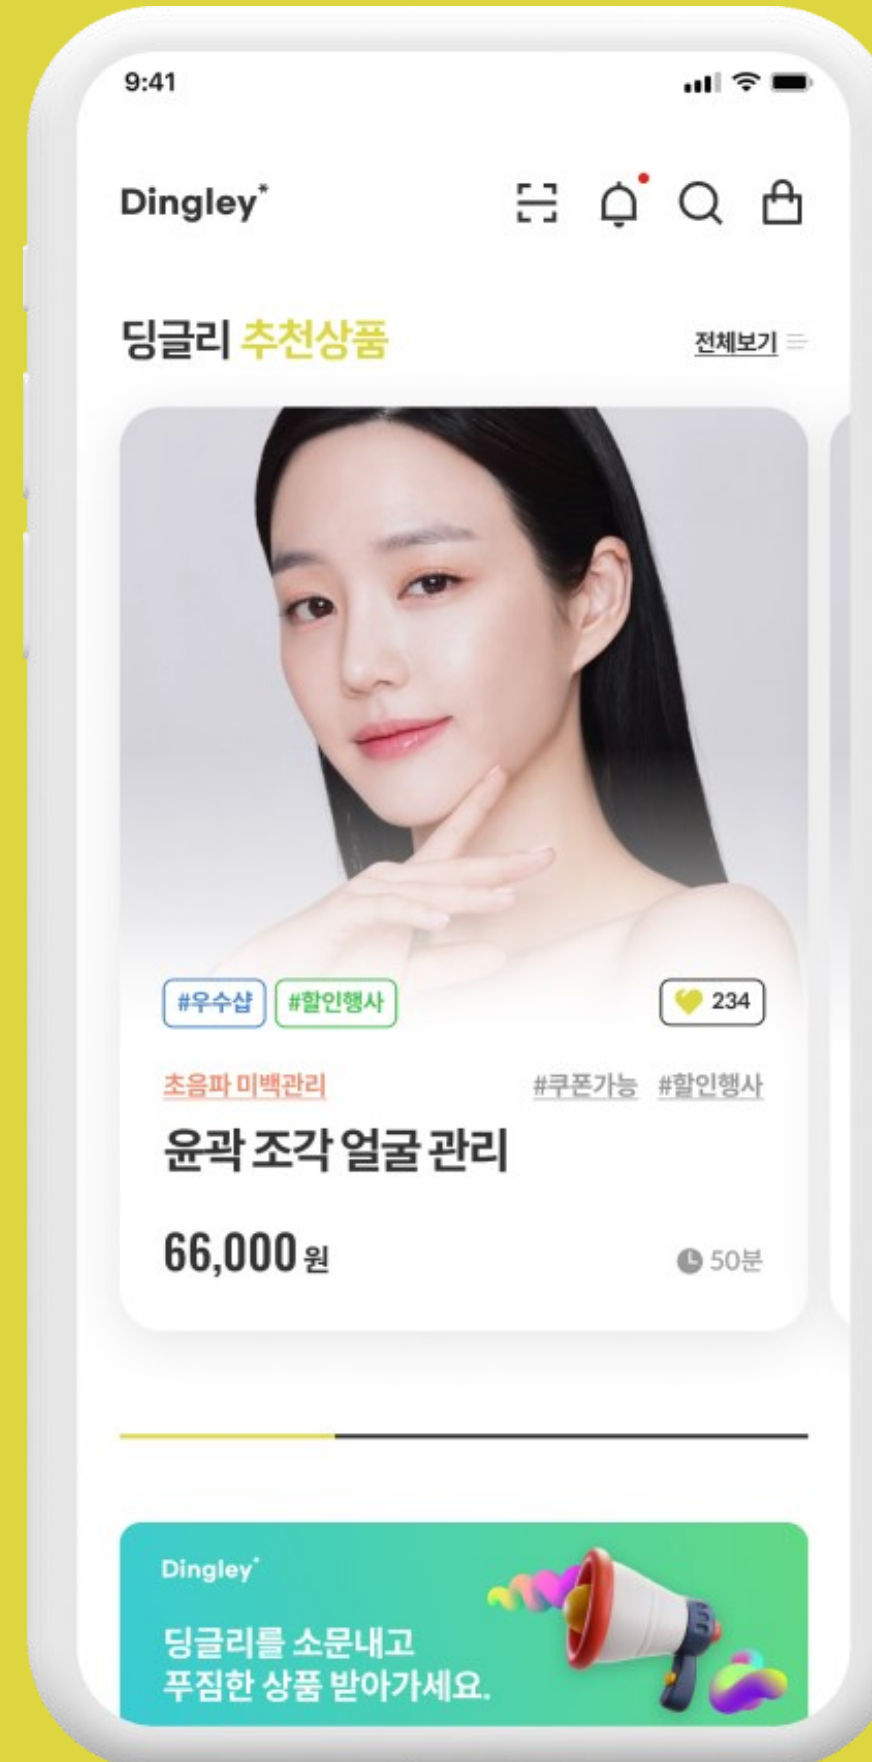

Client 삼성물산

Release Data 2022.10 ~ 2023.08

Solution iOS, AndroidOS, Web
with **CMS Solution**

Portfolio

PROJECT NAME

피부샵 중개 플랫폼

피부 표피 진단, 진단키트, 성형외과 또는 피부과 중개서비스로 입점형 커머스 플랫폼을 적용한 온라인 중개 플랫폼, 예약 및 결제가 가능한 이커머스 플랫폼

| | |
|--------------|---|
| Client | 비손메디칼 |
| Release Data | 2022.02 ~ 2022.06 |
| Solution | Java Spring, Vue.js with EMS Solution |

Detail View

PROJECT NAME

피부샵 중개 플랫폼

피부 표피 진단, 진단키트, 성형외과 또는 피부과 중개서비스로 입점형 커머스 플랫폼을 적용한 온라인 중개 플랫폼, 예약 및 결제가 가능한 이커머스 플랫폼