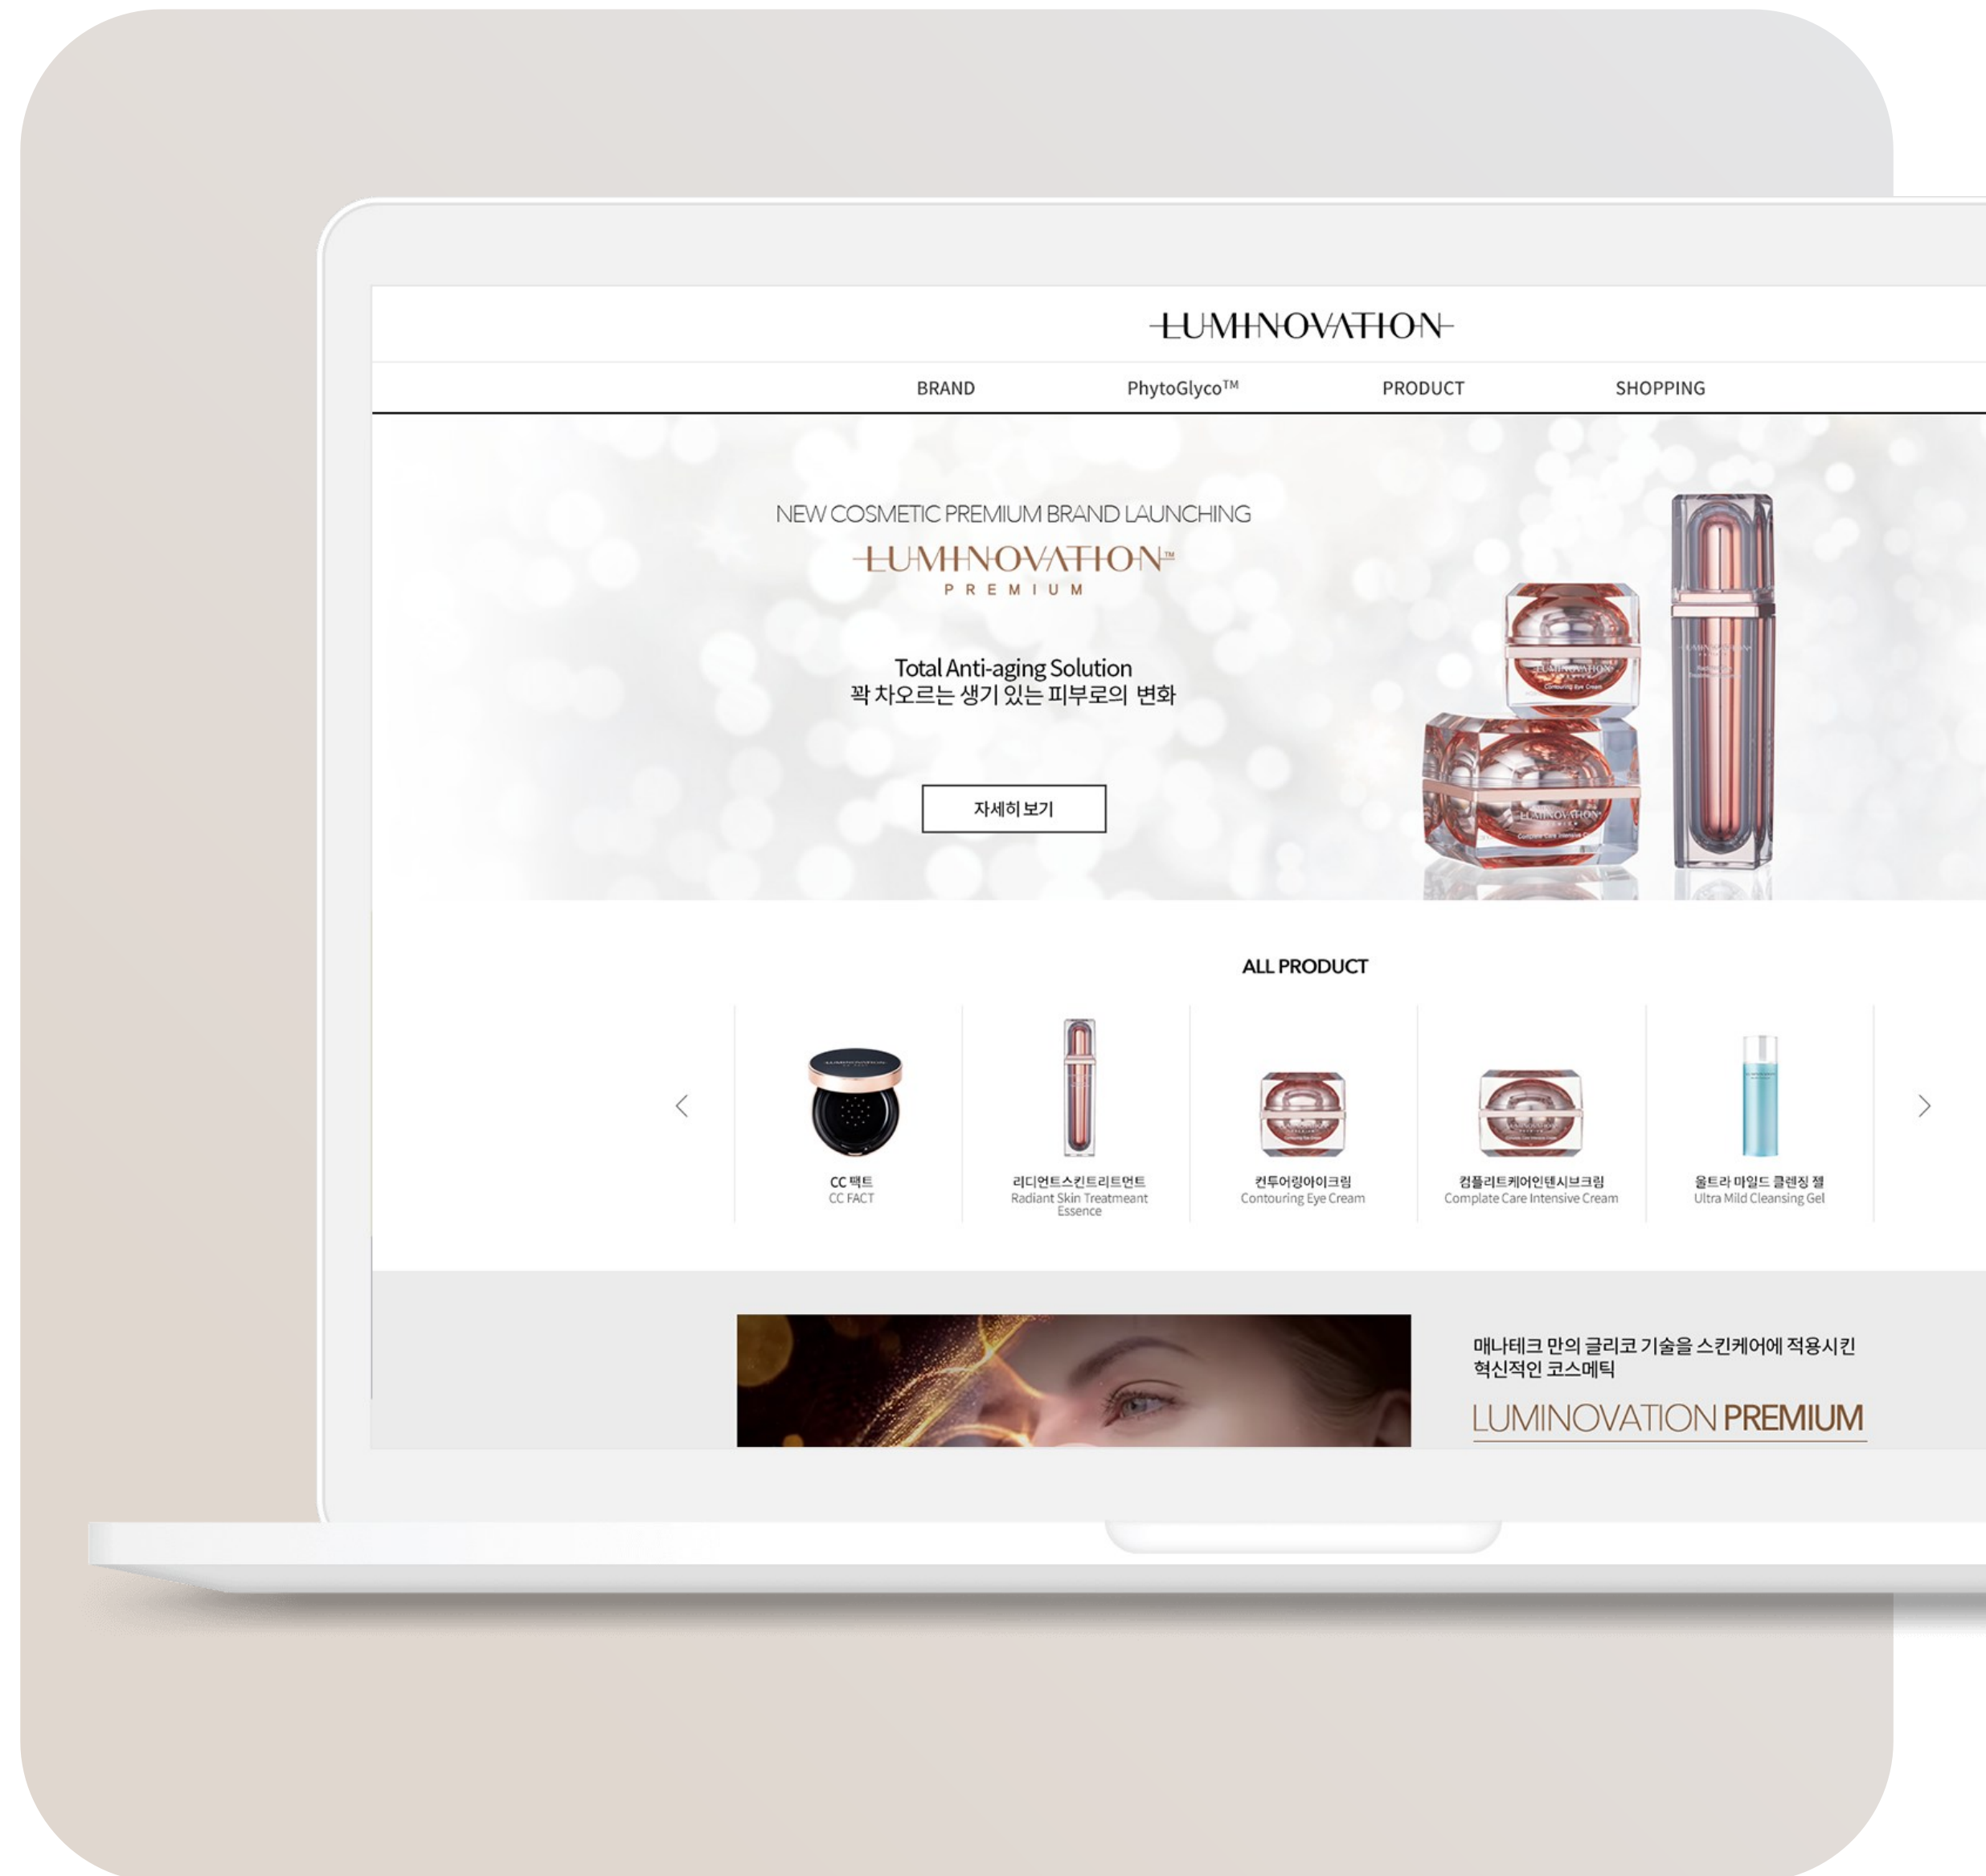

Portfolio

PROJECT NAME

루미노베이션 브랜드사이트

매나테크의 자사 브랜드 웹사이트이며 이벤트 프로모션 및 콘테스트 개최등의
정보 제공

Client	매나테크
Release Data	2018.05 ~ 2018.06
Solution	PC & Mobile website