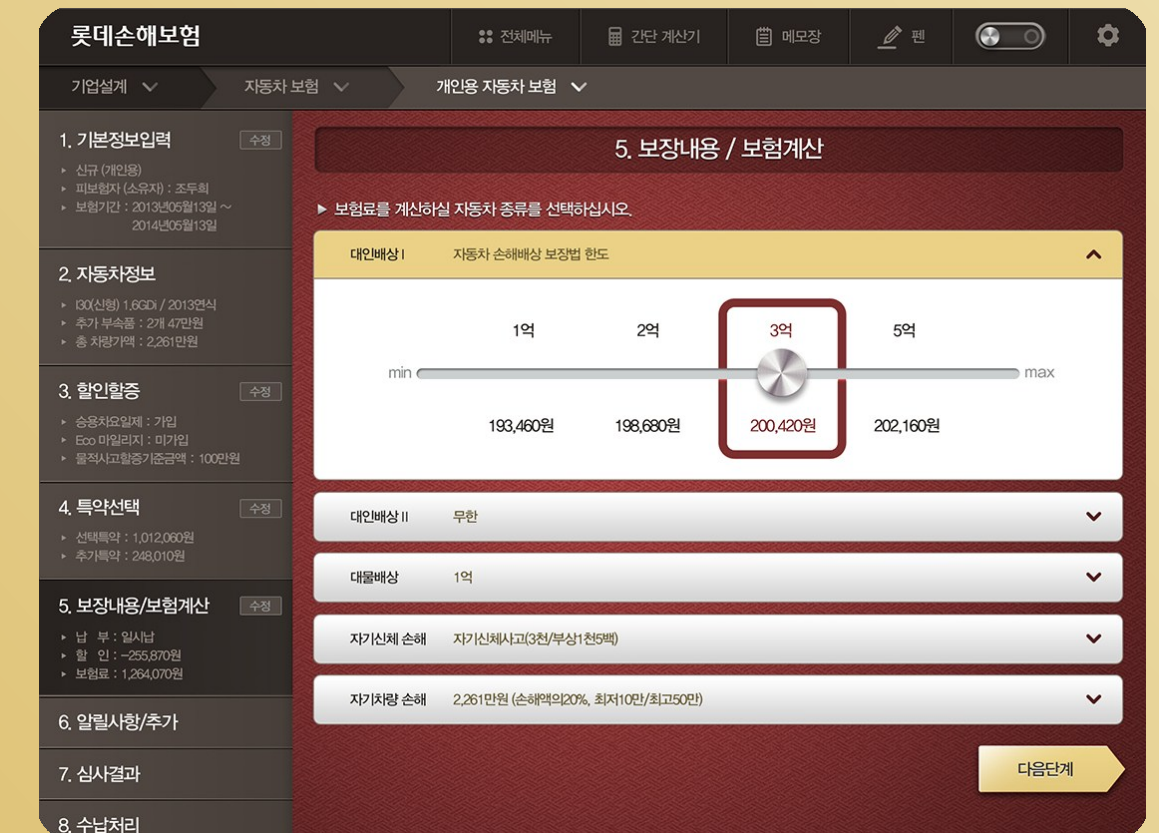

Portfolio

PROJECT NAME

롯데손해보험MSFA

태블릿 단말기를 통한 외부 고객응대가 더욱 편리해지고 외부에서도 모바일 단말기에서 싸인을 통한 인증절차 간소화

| | |
|--------------|-----------------------------------|
| Client | 롯데손해보험 |
| Release Data | 2013.05 ~ 2014.03 |
| Solution | Tablet Only, Android OS, 모바일인증시스템 |

Detail View

PROJECT NAME

롯데손해보험MSFA

태블릿 단말기를 통한 외부 고객응대가 더욱 편리해지고 외부에서도 모바일 단말기에서 싸인을 통한 인증절차 간소화

| | |
|--------------|-----------------------------------|
| Client | 롯데손해보험 |
| Release Data | 2013.05 ~ 2014.03 |
| Solution | Tablet Only, Android OS, 모바일인증시스템 |