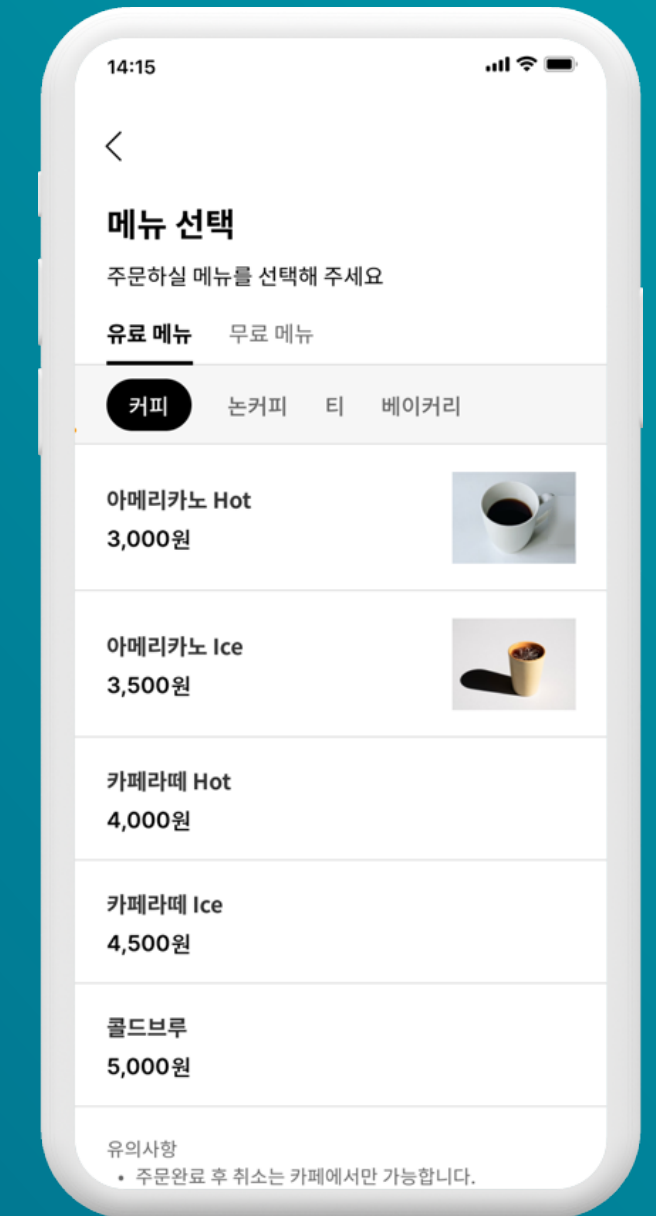

Client 로드위

Release Data 2023.01 ~ 2023.08

Solution iOS, Android OS, Web
with **LMS Solution**

Portfolio

PROJECT NAME

레미안 홈 플랫폼 APP

아파트 입주인이 전용 어플리케이션을 통해 시설예약, 이용권 구매 등 다양한 문화와 여가를 편리하게 즐길 수 있도록 도움을 주는 생활전문 어플리케이션 플랫폼입니다. 또한 관리자를 제공하여 관리업무에도 편리함을 제공합니다.

| | |
|--------------|---|
| Client | 삼성물산 |
| Release Data | 2022.10 ~ 2023.08 |
| Solution | iOS, AndroidOS, Web with CMS Solution |

Detail View

PROJECT NAME

레미안 홈 플랫폼 APP

아파트 입주인이 전용 어플리케이션을 통해 시설예약, 이용권 구매 등 다양한 문화와 여가를 편리하게 즐길 수 있도록 도움을 주는 생활전문 어플리케이션 플랫폼입니다. 또한 관리자를 제공하여 관리업무에도 편리함을 제공합니다.

Client 삼성물산

Release Data 2022.10 ~ 2023.08

Solution iOS, AndroidOS, Web
with **CMS Solution**

Portfolio

PROJECT NAME

피부샵 중개 플랫폼

피부 표피 진단, 진단키트, 성형외과 또는 피부과 중개서비스로 입점형 커머스 플랫폼을 적용한 온라인 중개 플랫폼, 예약 및 결제가 가능한 이커머스 플랫폼