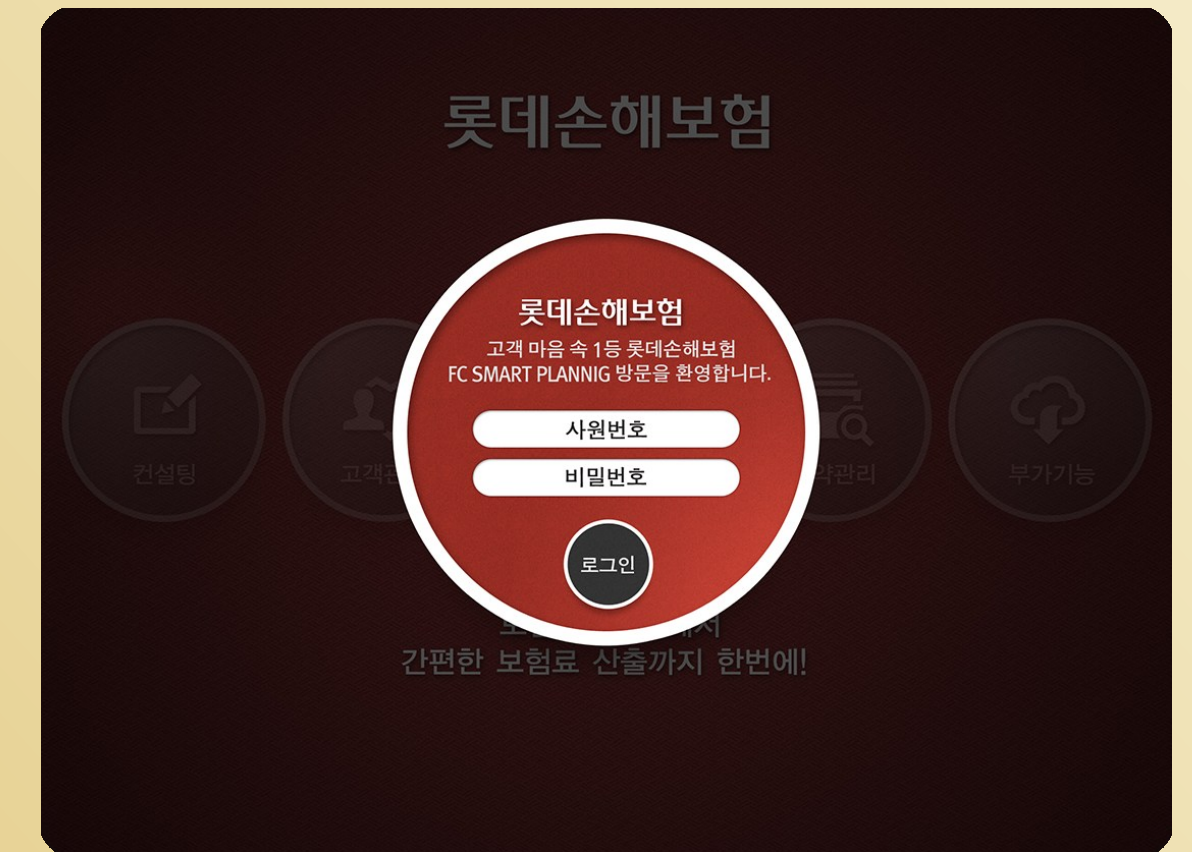

Detail View

PROJECT NAME

롯데손해보험MSFA

태블릿 단말기를 통한 외부 고객응대가 더욱 편리해지고 외부에서도 모바일 단말기에서 싸인을 통한 인증절차 간소화

Client	롯데손해보험
Release Data	2013.05 ~ 2014.03
Solution	Tablet Only, Android OS, 모바일인증시스템