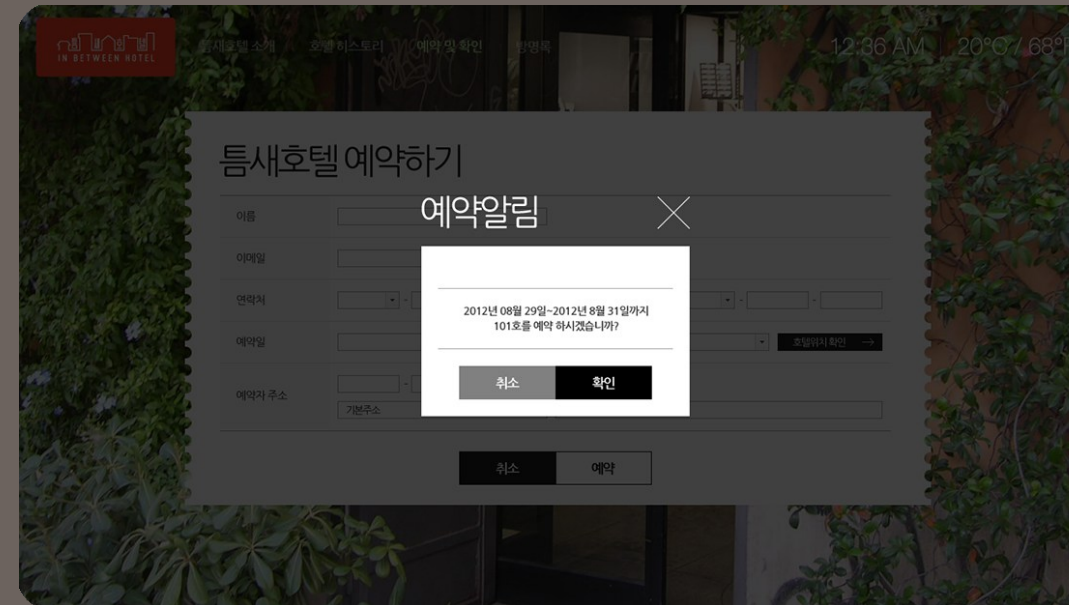

▶ 카펫 세척기 ▶ 선반 위 ▶ 높은 장소 ▶ TV 벽면 공간 ▶ 냉방기와 선반의 먼지

Portfolio

PROJECT NAME

틈새호텔 소개 및 예약 사이트 구축

미술가 서도호님과 건축가 을호 형제를 통해 붕고트럭을 개조하여 만든 1인용 호텔, 광주비엔날레를 맞아 광주시내를 돌며 건물과 건물틈 새에 주차된 틈새호텔을 예약하는 웹사이트

| | |
|--------------|---------------------|
| Client | 광주비엔날레 |
| Release Data | 2012.09 ~ 2012.10 |
| Solution | PC & Mobile website |

Detail View

PROJECT NAME

틈새호텔 소개 및 예약 사이트 구축

미술가 서도호님과 건축가 을호 형제를 통해 붕고트릭을 개조하여 만든 1인용 호텔, 광주비엔날레를 맞아 광주시내를 돌며 건물과 건물틈 새에 주차된 틈새호텔을 예약하는 웹사이트

| | |
|--------------|---------------------|
| Client | 광주비엔날레 |
| Release Data | 2012.09 ~ 2012.10 |
| Solution | PC & Mobile website |

Detail View

PROJECT NAME

틈새호텔 소개 및 예약 사이트 구축

미술가 서도호님과 건축가 을호 형제를 통해 붕고트럭을 개조하여 만든 1인용 호텔, 광주비엔날레를 맞아 광주시내를 돌며 건물과 건물틈 새에 주차된 틈새호텔을 예약하는 웹사이트

Client 광주비엔날레
Release Data 2012.09 ~ 2012.10
Solution PC & Mobile website