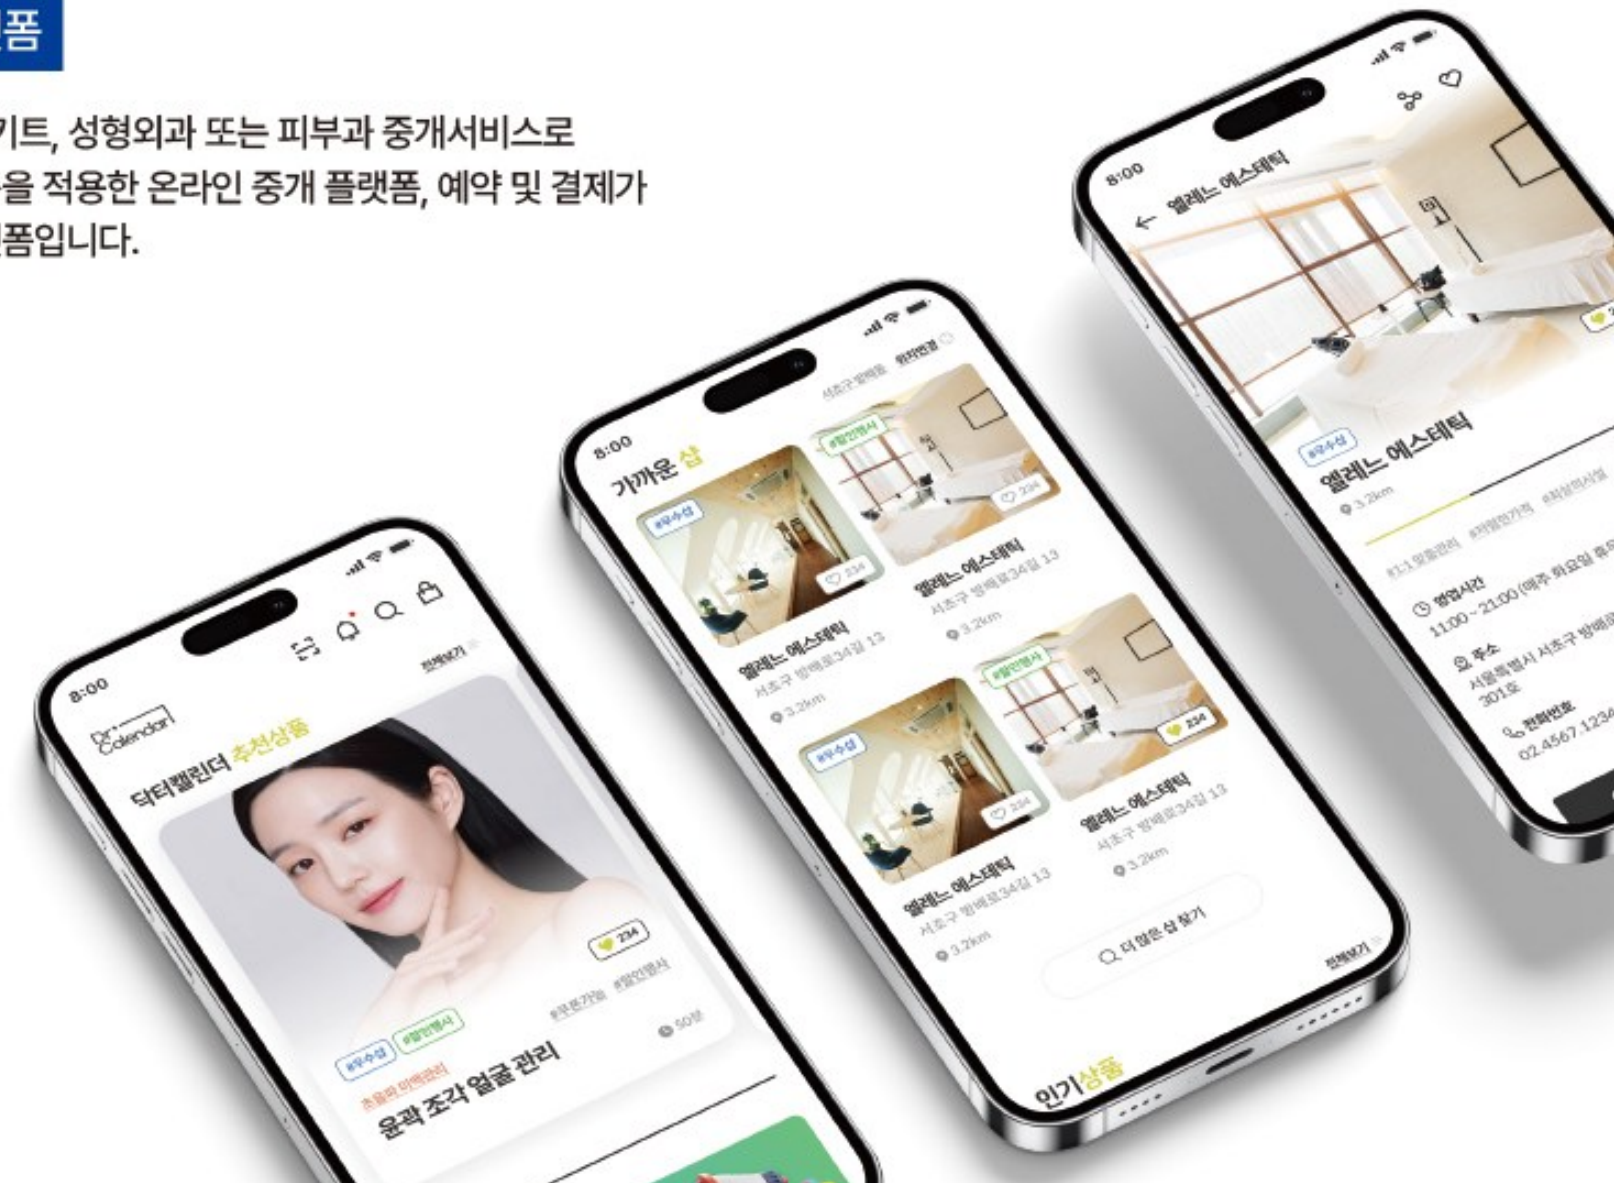

ECS Solution

개별 입점 판매관리가 가능한 아이티팁(주) 통합관리시스템 기반 입점형 E-Commerce 솔루션

APP Function

ECS솔루션(Entry type e-Commerce System)은 프랜차이즈 또는 대리점 운영이 필요한 기업에 특화되어 있으며 각 지역의 지점 및 상품을 별도의 가격과 혜택으로 관리 운영 가능한 활용도가 매우 높은 입점형 이커머스 솔루션입니다.

- 브랜드별 주문, 결제, 배송 등 기능을 제공
- 멤버십 혜택에 따른 통합결제 시스템 제공
- 다양한 결제 방식 제공 (카드, 계좌, PAY, 포인트 등)
- 브랜드별 상점 및 상세페이지 템플릿 제공, 효과적인 홍보 및 마케팅 가능

ECS 솔루션 서비스구성도

- ECS 솔루션 상품등록 및 관리 / 회원관리 / 입점업체 정보 관리 / 구매 및 예약 내역 조회 / ERP 연동
- 지점별 화면 상품등록 및 관리 / 고객 및 예약관리 / 지점 홈페이지 관리 / 판매 내역 조회

Case Study 구축사례

피부샵 중개 플랫폼

피부 표피 진단, 진단키트, 성형외과 또는 피부과 중개서비스로 입점형 커머스 플랫폼을 적용한 온라인 중개 플랫폼, 예약 및 결제가 가능한 이커머스 플랫폼입니다.

LBS Solution

실시간 탑승자 관리 및 보호기능과 버스과 기사의 운행관리 기능을 제공하는 **스마트 버스관리 솔루션**

LBS 솔루션 서비스구성도

APP Function