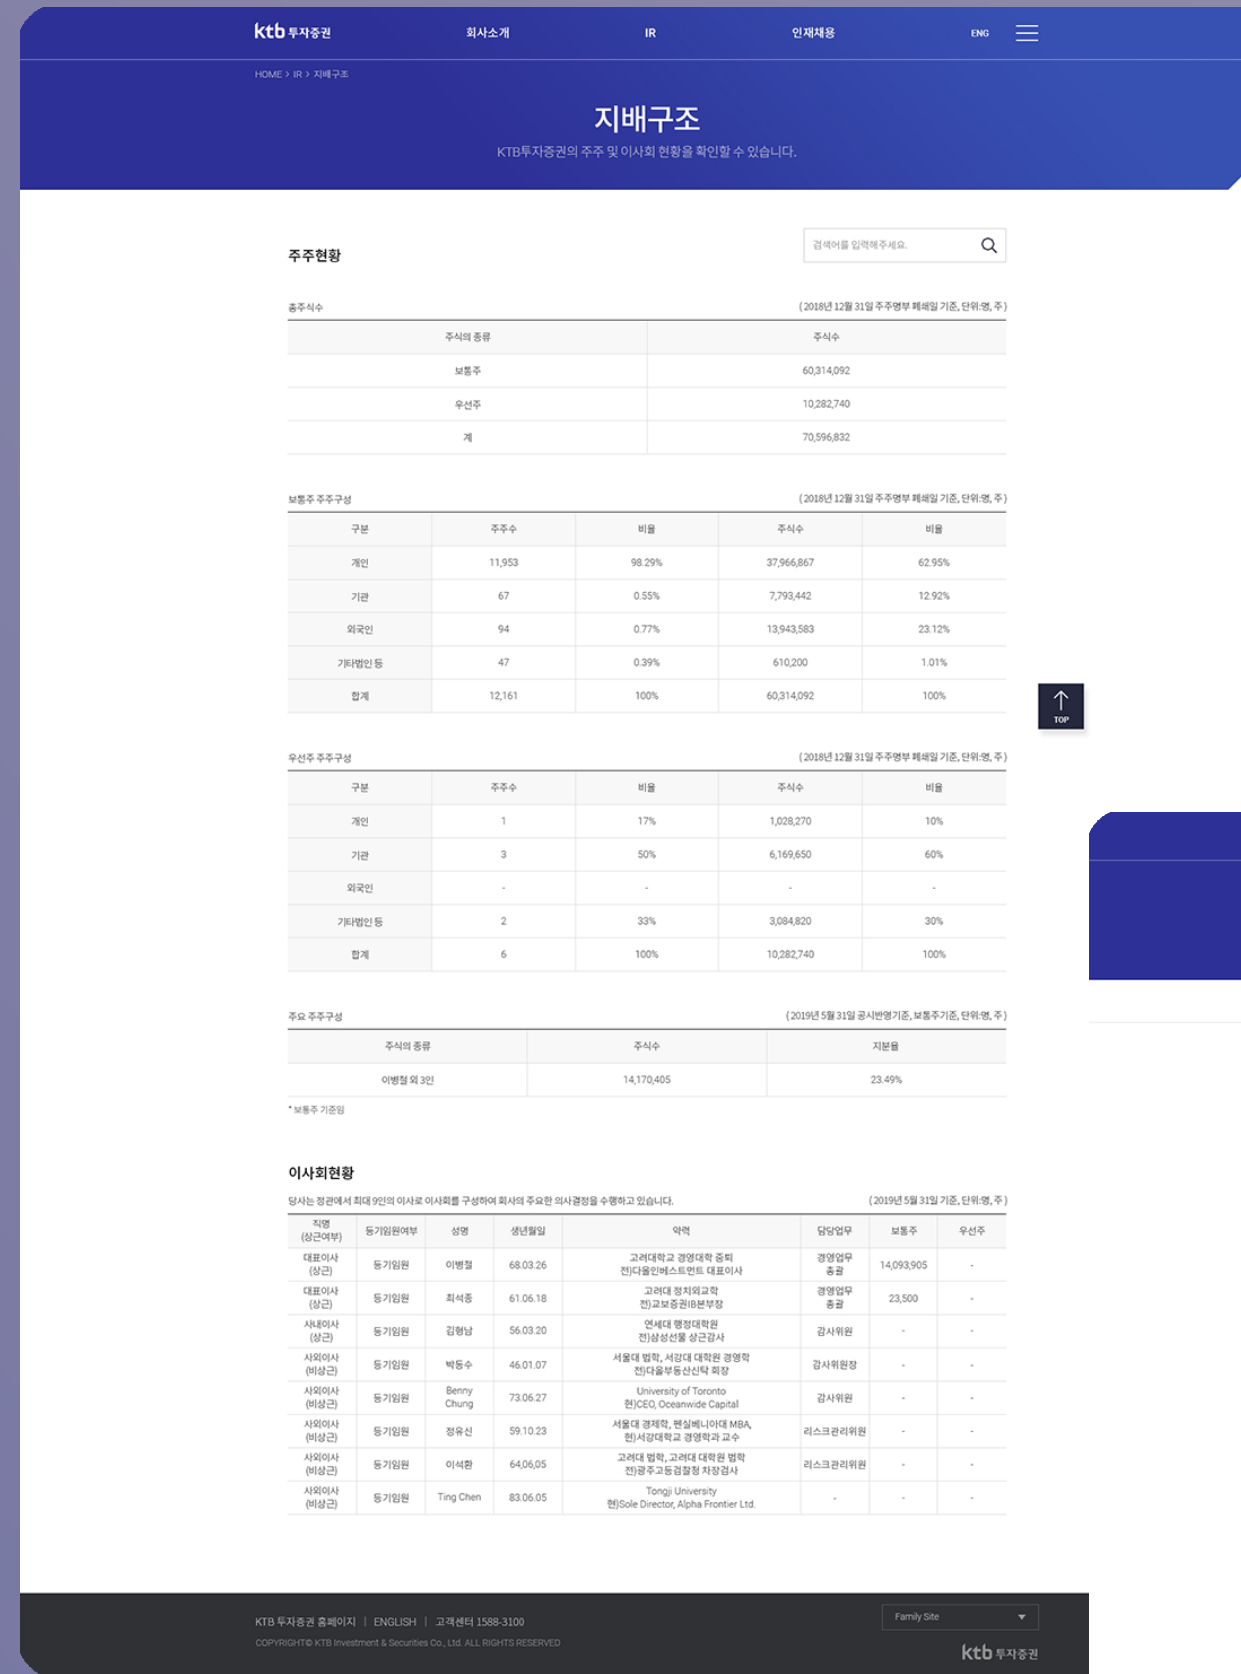

Detail View

PROJECT NAME

KTB투자증권 웹사이트 구축

기업홈페이지 국문과 영문 신규 구축하였으며 기존 리테일 홈페이지 일부 콘텐츠 보완 및 수정하여 재 오픈한 프로젝트

- Client KTB투자증권
- Release Data 2019.04 ~ 2019.08
- Solution PC & Mobile website