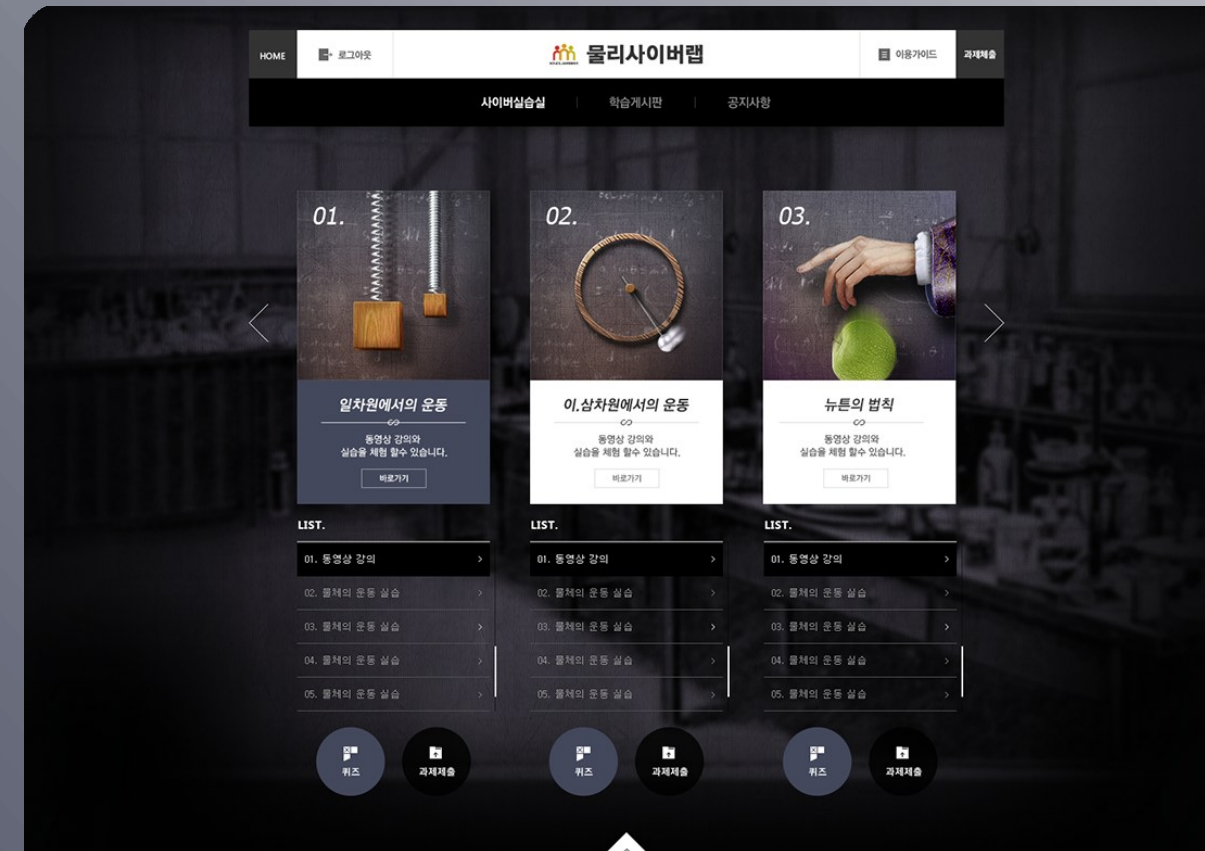

Portfolio

PROJECT NAME

물리사이버랩 교육용 웹사이트

PC와 태블릿을 통해 물리를 시각적 요소와 함께 학습할 수 있는 서비스 제공,
강의와 실습을 동시에 수행할 수 있도록 구현

| | |
|--------------|---|
| Client | 한국방송통신대학 |
| Release Data | 2014.03 ~ 2014.06 |
| Solution | PC & Mobile website, LMS Solution with LMS Solution |

Detail View

PROJECT NAME

물리사이버랩 교육용 웹사이트

PC와 테블릿을 통해 물리를 시각적 요소와 함께 학습할 수 있는 서비스 제공,
강의와 실습을 동시에 수행할 수 있도록 구현

Client 한국방송통신대학

Release Data 2014.03 ~ 2014.06

Solution PC & Mobile website, LMS Solution
with **LMS Solution**