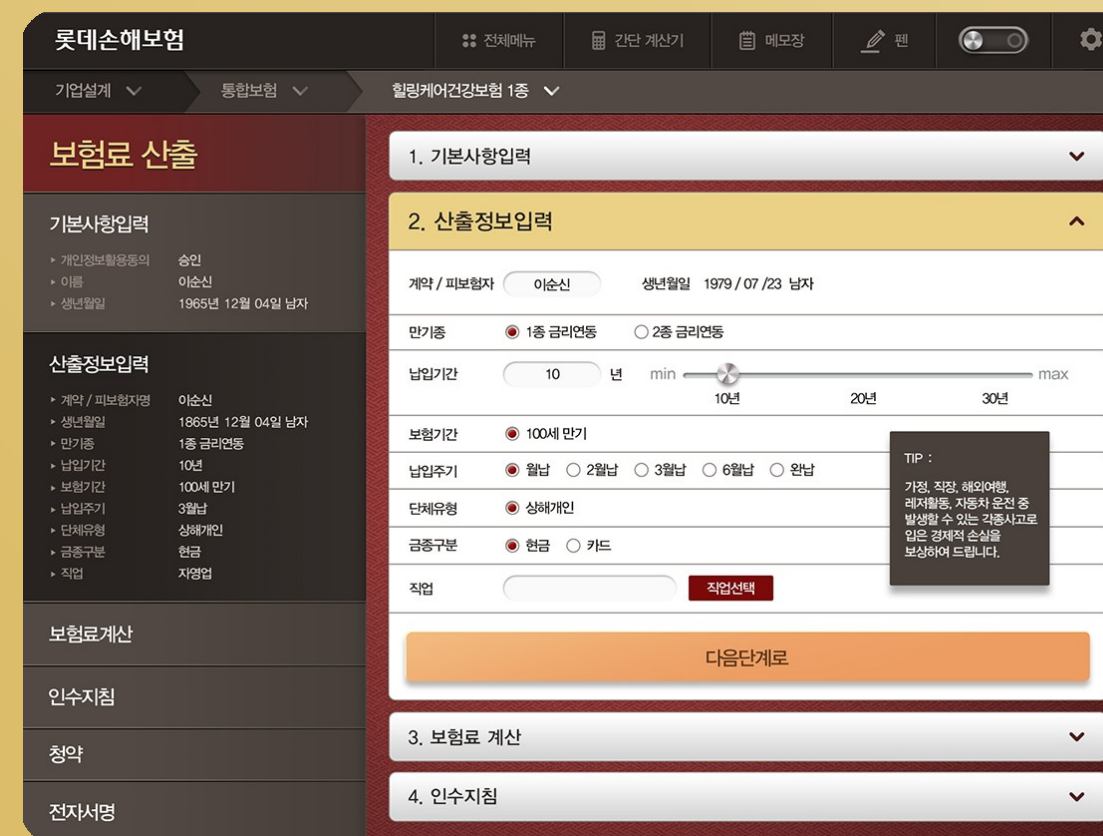

Portfolio

PROJECT NAME

롯데손해보험MSFA

태블릿 단말기를 통한 외부 고객응대가 더욱 편리해지고 외부에서도 모바일 단말기에서 싸인을 통한 인증절차 간소화

| | |
|--------------|-----------------------------------|
| Client | 롯데손해보험 |
| Release Data | 2013.05 ~ 2014.03 |
| Solution | Tablet Only, Android OS, 모바일인증시스템 |

Detail View

PROJECT NAME

롯데손해보험MSFA

태블릿 단말기를 통한 외부 고객응대가 더욱 편리해지고 외부에서도 모바일 단말기에서 싸인을 통한 인증절차 간소화

| | |
|--------------|-----------------------------------|
| Client | 롯데손해보험 |
| Release Data | 2013.05 ~ 2014.03 |
| Solution | Tablet Only, Android OS, 모바일인증시스템 |