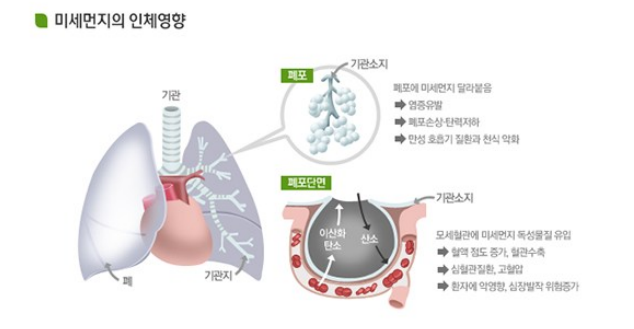

Detail View

PROJECT NAME

풀무원 더스킨 홈페이지 구축

풀무원과 더스킨의 생활건강 제품 홍보 및 판매 웹사이트, 새로운 방문판매 방식을 제공

Client 풀무원
Release Data 2012.12 ~ 2013.03
Solution PC Website, CMS Solution

홈씨 이야기
홈씨 이야기
미세먼지와 더스트컨트롤
Green Care Cycle

미세먼지와 더스트컨트롤

풀무원더스킨 상품의 차별화된 강점을 보여드립니다.

눈에 보이지 않는 미세먼지의 위해(危害)! 풀무원더스킨이 지켜드립니다.

미세먼지만?
먼지는 대기 중 떠다니는 0.1~500µm 크기의 분진을 말하며 이 중 10µm 이하의 분진을 미세먼지라고 합니다.
미세먼지는 건강상 유해물질인 자동차 배기물, 공장미, 도시, 전동기 사체, 중금속 등 각종 초미기 물질 및 알레르기 유발 물질을 가득 담은 새 가족의 건강을 위협하고 있습니다.