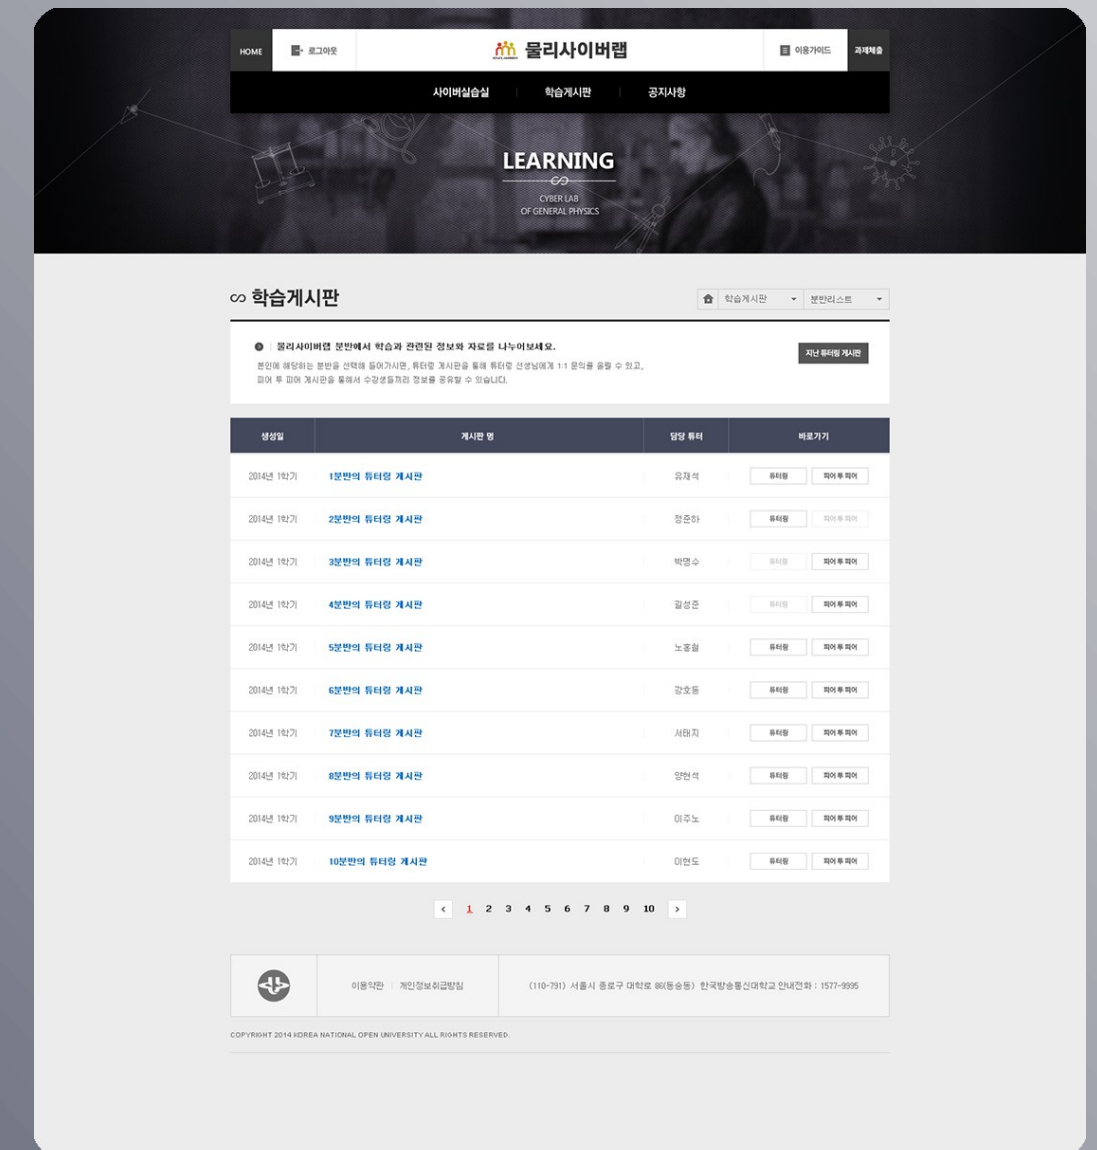

Detail View

PROJECT NAME

물리사이버랩 교육용 웹사이트

PC와 테블릿을 통해 물리를 시각적 요소와 함께 학습할 수 있는 서비스 제공,
강의와 실습을 동시에 수행할 수 있도록 구현

Client 한국방송통신대학

Release Data 2014.03 ~ 2014.06

Solution PC & Mobile website, LMS Solution
with **LMS Solution**