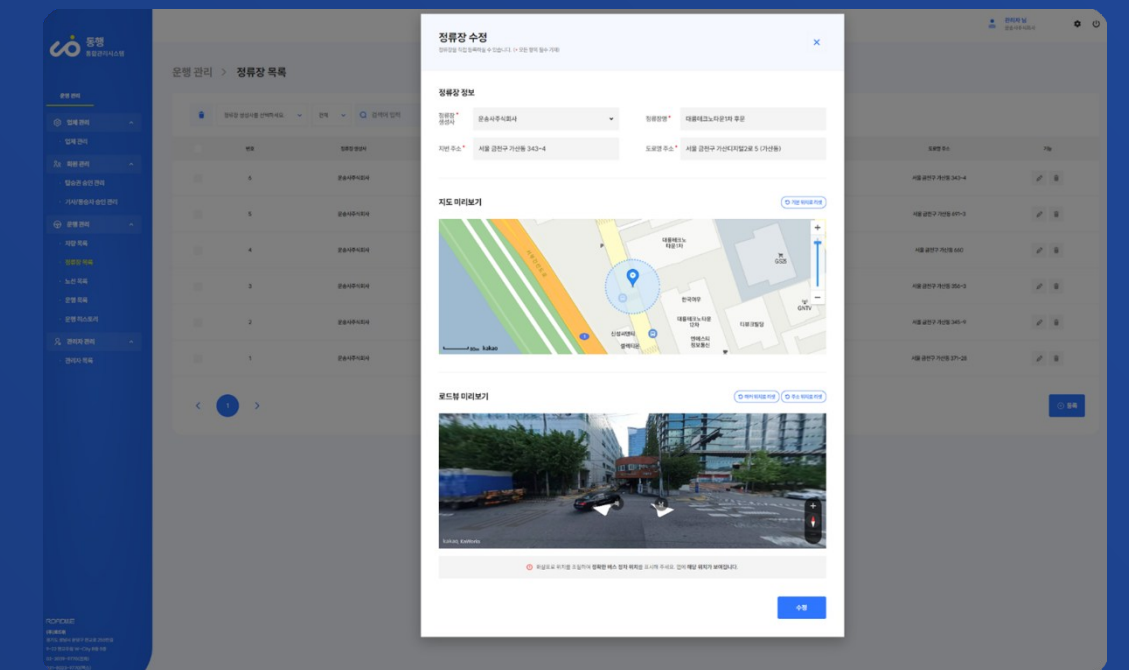

Client 로드위

Release Data 2023.01 ~ 2023.08

Solution iOS, Android OS, Web
with **LMS Solution**

Detail View

PROJECT NAME

위치기반 스마트 버스 탑승 관리 플랫폼

버스내에 장착된 스마트 디바이스의 GPS를 이용한 버스 탑승 관리
어플리케이션으로 배차 및 노선 관리를 위한 관리자를 함께 제공하여 차량관리를
비롯하여 탑승자의 승하차 알림도 가능한 버스 전용 관리 시스템입니다.

Client 로드위

Release Data 2023.01 ~ 2023.08

Solution iOS, Android OS, Web
with **LMS Solution**

Portfolio

PROJECT NAME

레미안 홈 플랫폼 APP

아파트 입주인이 전용 어플리케이션을 통해 시설예약, 이용권 구매 등 다양한 문화와 여가를 편리하게 즐길 수 있도록 도움을 주는 생활전문 어플리케이션 플랫폼입니다. 또한 관리자를 제공하여 관리업무에도 편리함을 제공합니다.