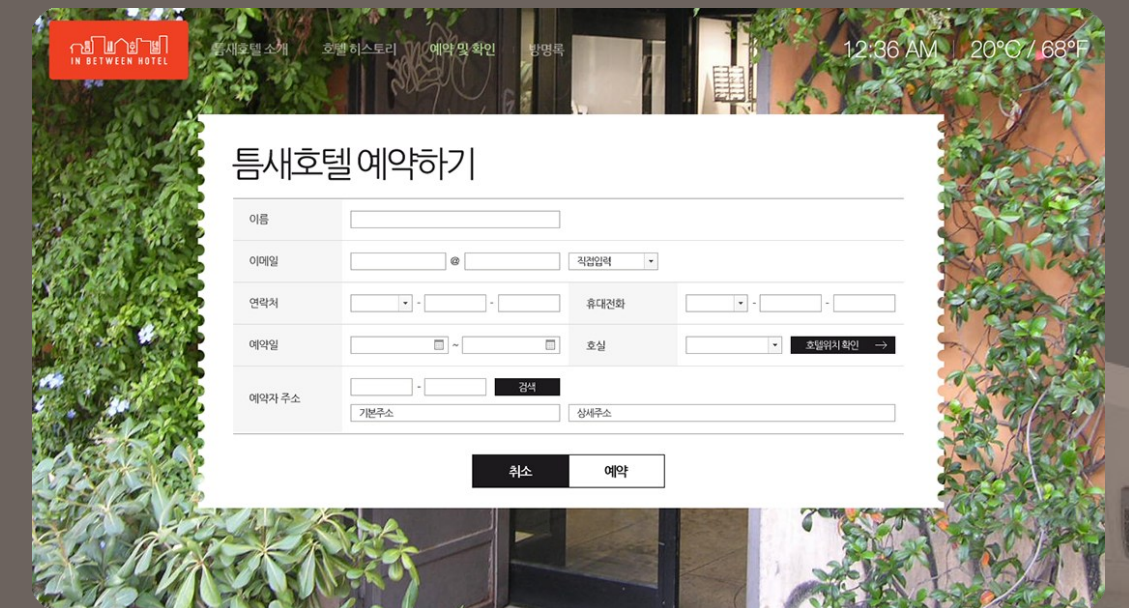

▶ 카펫 세척기 ▶ 선반 위 ▶ 높은 장소 ▶ TV 벽면 공간 ▶ 냉방기와 선반의 먼지

Portfolio

PROJECT NAME

틈새호텔 소개 및 예약 사이트 구축

미술가 서도호님과 건축가 을호 형제를 통해 붕고트럭을 개조하여 만든 1인용 호텔, 광주비엔날레를 맞아 광주시내를 돌며 건물과 건물틈 새에 주차된 틈새호텔을 예약하는 웹사이트

| | |
|--------------|---------------------|
| Client | 광주비엔날레 |
| Release Data | 2012.09 ~ 2012.10 |
| Solution | PC & Mobile website |

Detail View

PROJECT NAME

틈새호텔 소개 및 예약 사이트 구축

미술가 서도호님과 건축가 을호 형제를 통해 붕고트릭을 개조하여 만든 1인용 호텔, 광주비엔날레를 맞아 광주시내를 돌며 건물과 건물틈 새에 주차된 틈새호텔을 예약하는 웹사이트

| | |
|--------------|---------------------|
| Client | 광주비엔날레 |
| Release Data | 2012.09 ~ 2012.10 |
| Solution | PC & Mobile website |

Detail View

PROJECT NAME

틈새호텔 소개 및 예약 사이트 구축

미술가 서도호님과 건축가 을호 형제를 통해 붕고트럭을 개조하여 만든 1인용 호텔, 광주비엔날레를 맞아 광주시내를 돌며 건물과 건물틈 새에 주차된 틈새호텔을 예약하는 웹사이트

Client 광주비엔날레
Release Data 2012.09 ~ 2012.10
Solution PC & Mobile website