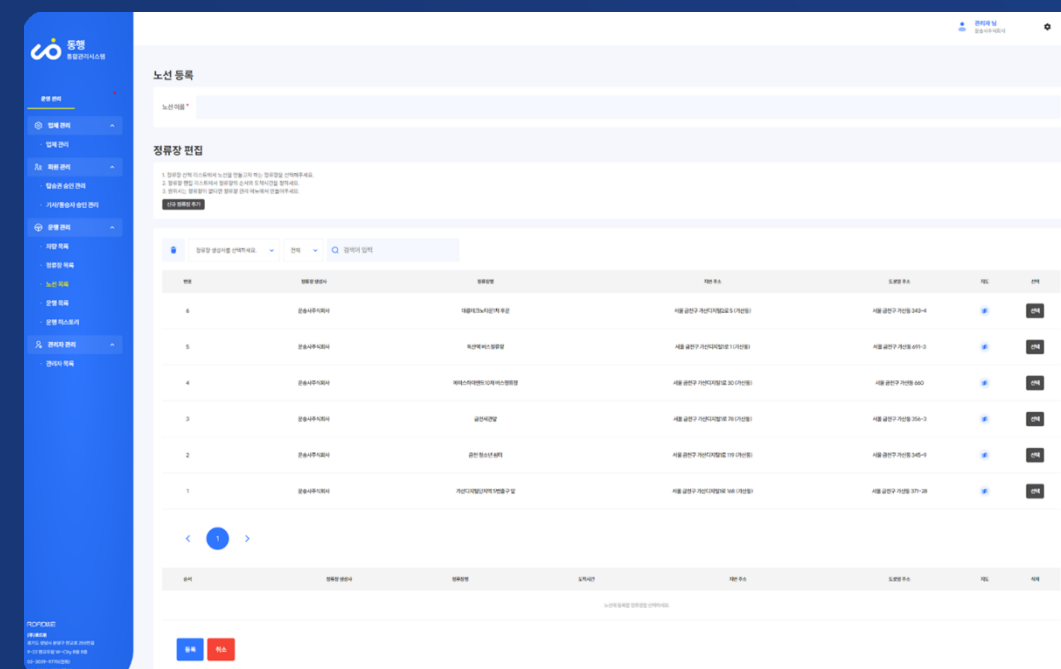

Client 로드위

Release Data 2023.01 ~ 2023.08

Solution iOS, Android OS, Web
with **LMS Solution**

Detail View

PROJECT NAME

위치기반 스마트 버스 탑승 관리 플랫폼

버스내에 장착된 스마트 디바이스의 GPS를 이용한 버스 탑승 관리
어플리케이션으로 배차 및 노선 관리를 위한 관리자를 함께 제공하여 차량관리를
비롯하여 탑승자의 승하차 알림도 가능한 버스 전용 관리 시스템입니다.

Client 로드위

Release Data 2023.01 ~ 2023.08

Solution iOS, Android OS, Web
with **LMS Solution**

Portfolio

PROJECT NAME

레미안 홈 플랫폼 APP

아파트 입주인이 전용 어플리케이션을 통해 시설예약, 이용권 구매 등 다양한 문화와 여가를 편리하게 즐길 수 있도록 도움을 주는 생활전문 어플리케이션 플랫폼입니다. 또한 관리자를 제공하여 관리업무에도 편리함을 제공합니다.