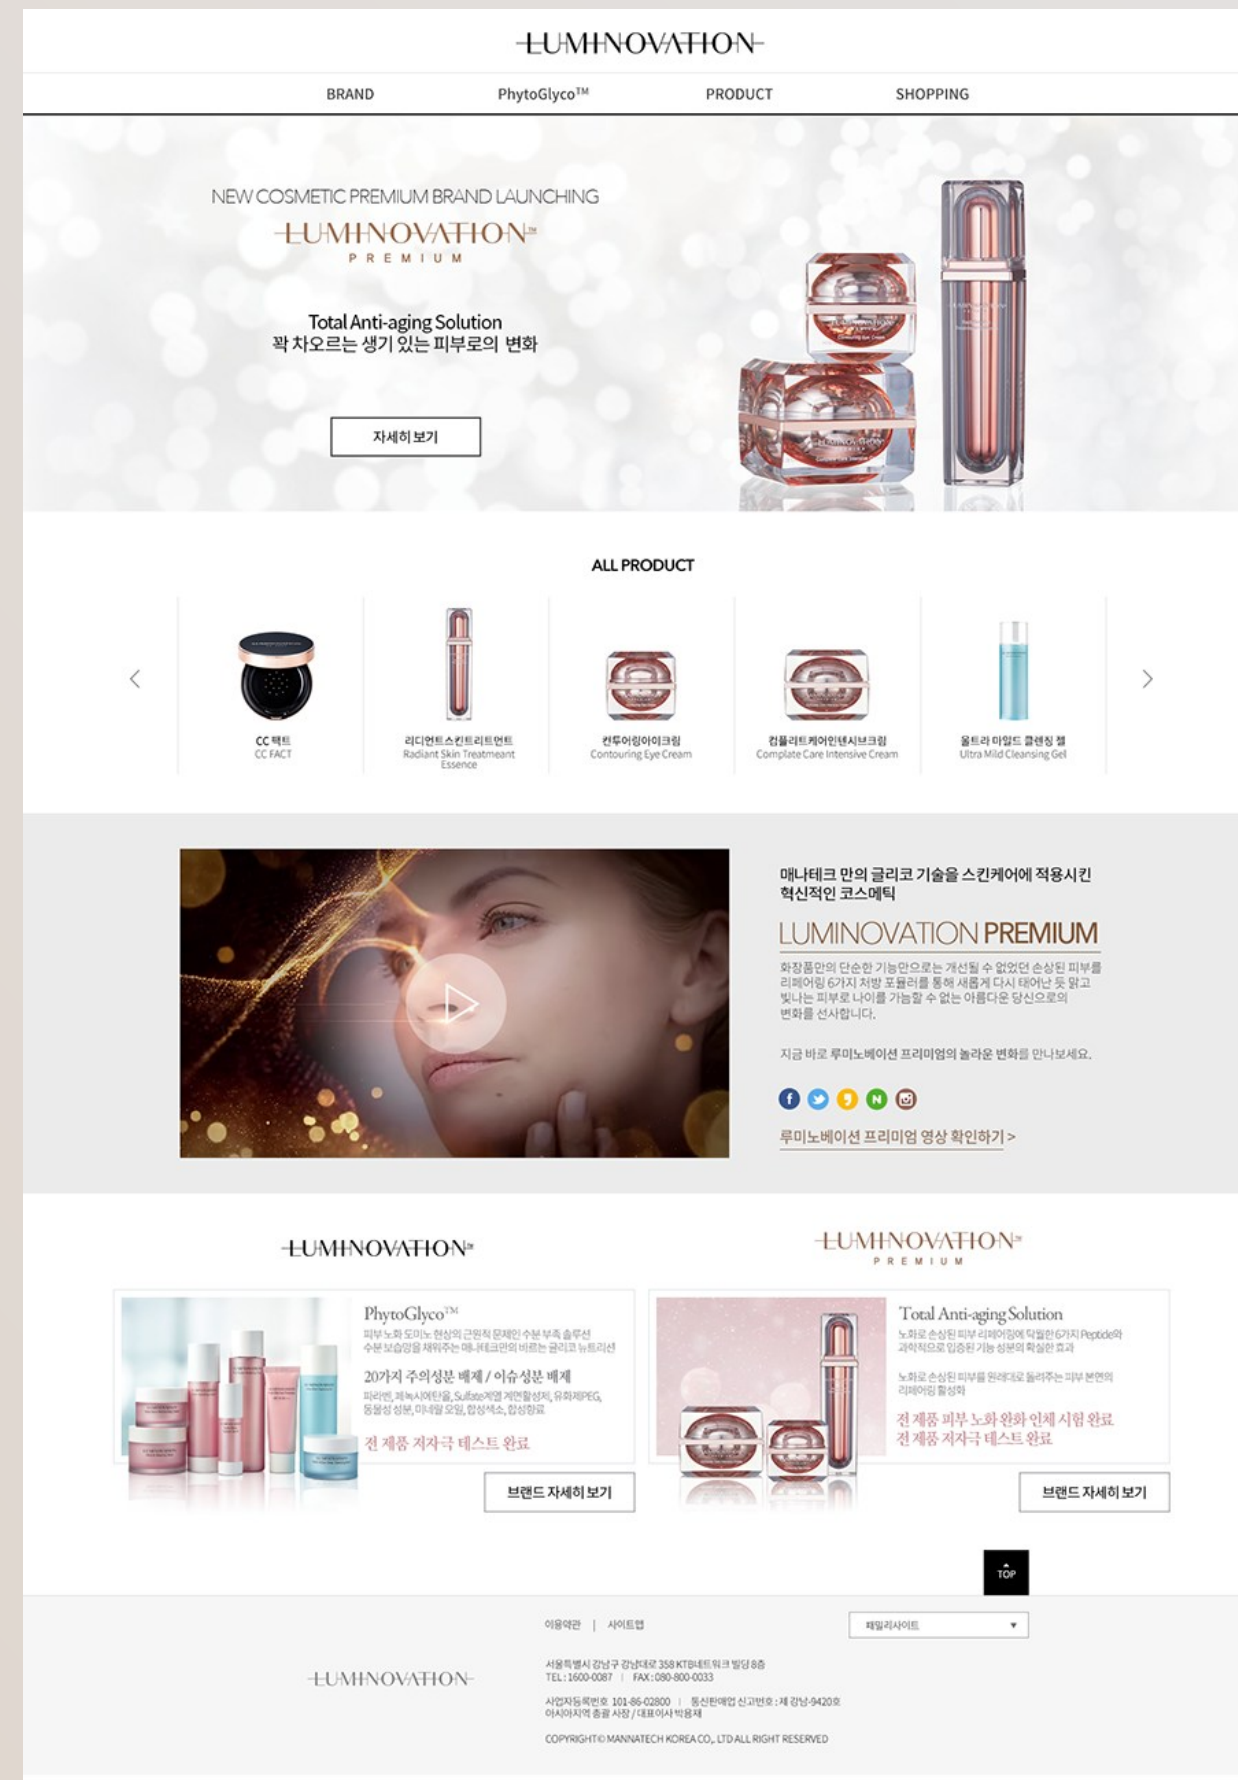

Detail View

PROJECT NAME

루미노베이션 브랜드사이트

매나테크의 자사 브랜드 웹사이트이며 이벤트 프로모션 및 콘테스트 개최등의
정보 제공

Client	매나테크
Release Data	2018.05 ~ 2018.06
Solution	PC & Mobile website